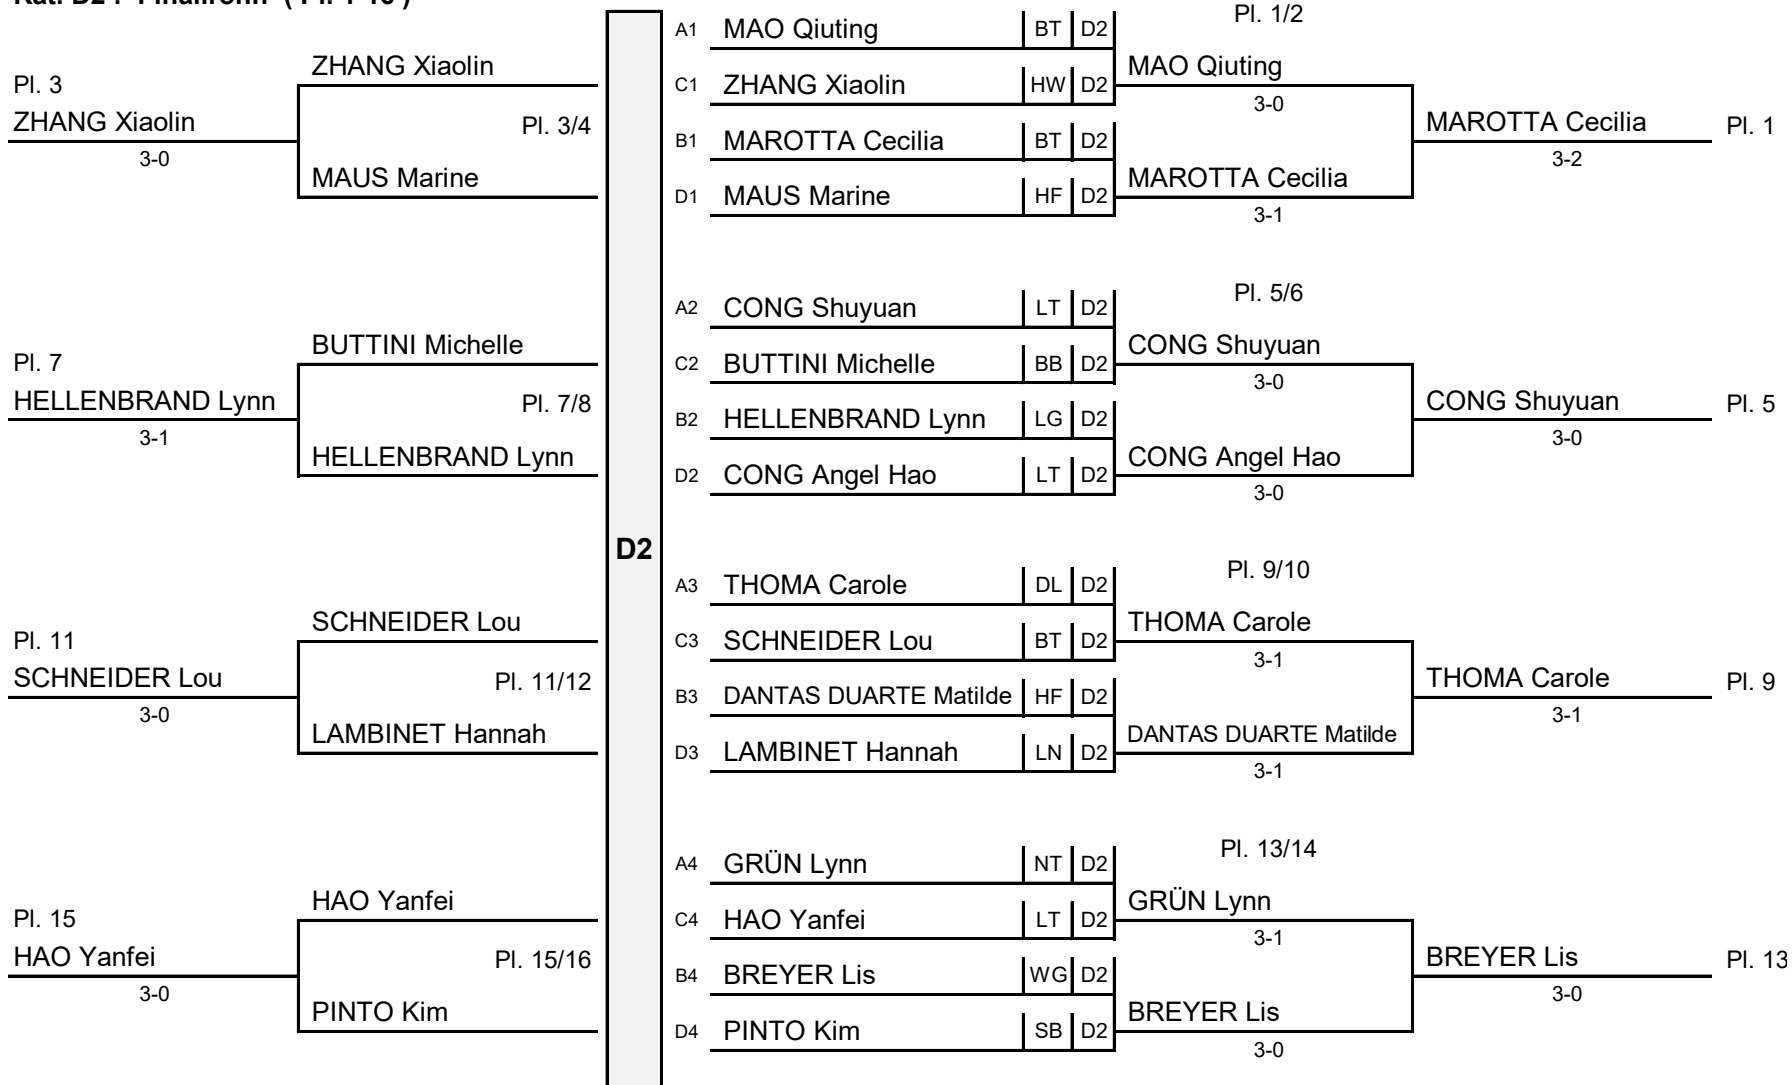

F L T T - Ladies-&-Girls Day 2025/2026 (1)

T

Kat. D2 : Finallronn (PI. 1-16)

F L T T - Ladies-&-Girls Day 2025/2026 (1)

Kat. D2 : Finallronn

			ARBITTER		Grupp	V	KL	Pkt	DVgl	PL
1	HOOGENHOUT Noémie	3 0	BACKENDORF Anne	PAUL Anastasia	BACKENDORF Anne	GM	D2	0 0	0	19
	PAUL Anastasia	3 0	HOOGENHOUT Noémie	BACKENDORF Anne	PAUL Anastasia	SB	D2	3 3	2	17
	BACKENDORF Anne	0 3	PAUL Anastasia	HOOGENHOUT Noémie	HOOGENHOUT Noémie	EL	D2	3 0	1	18