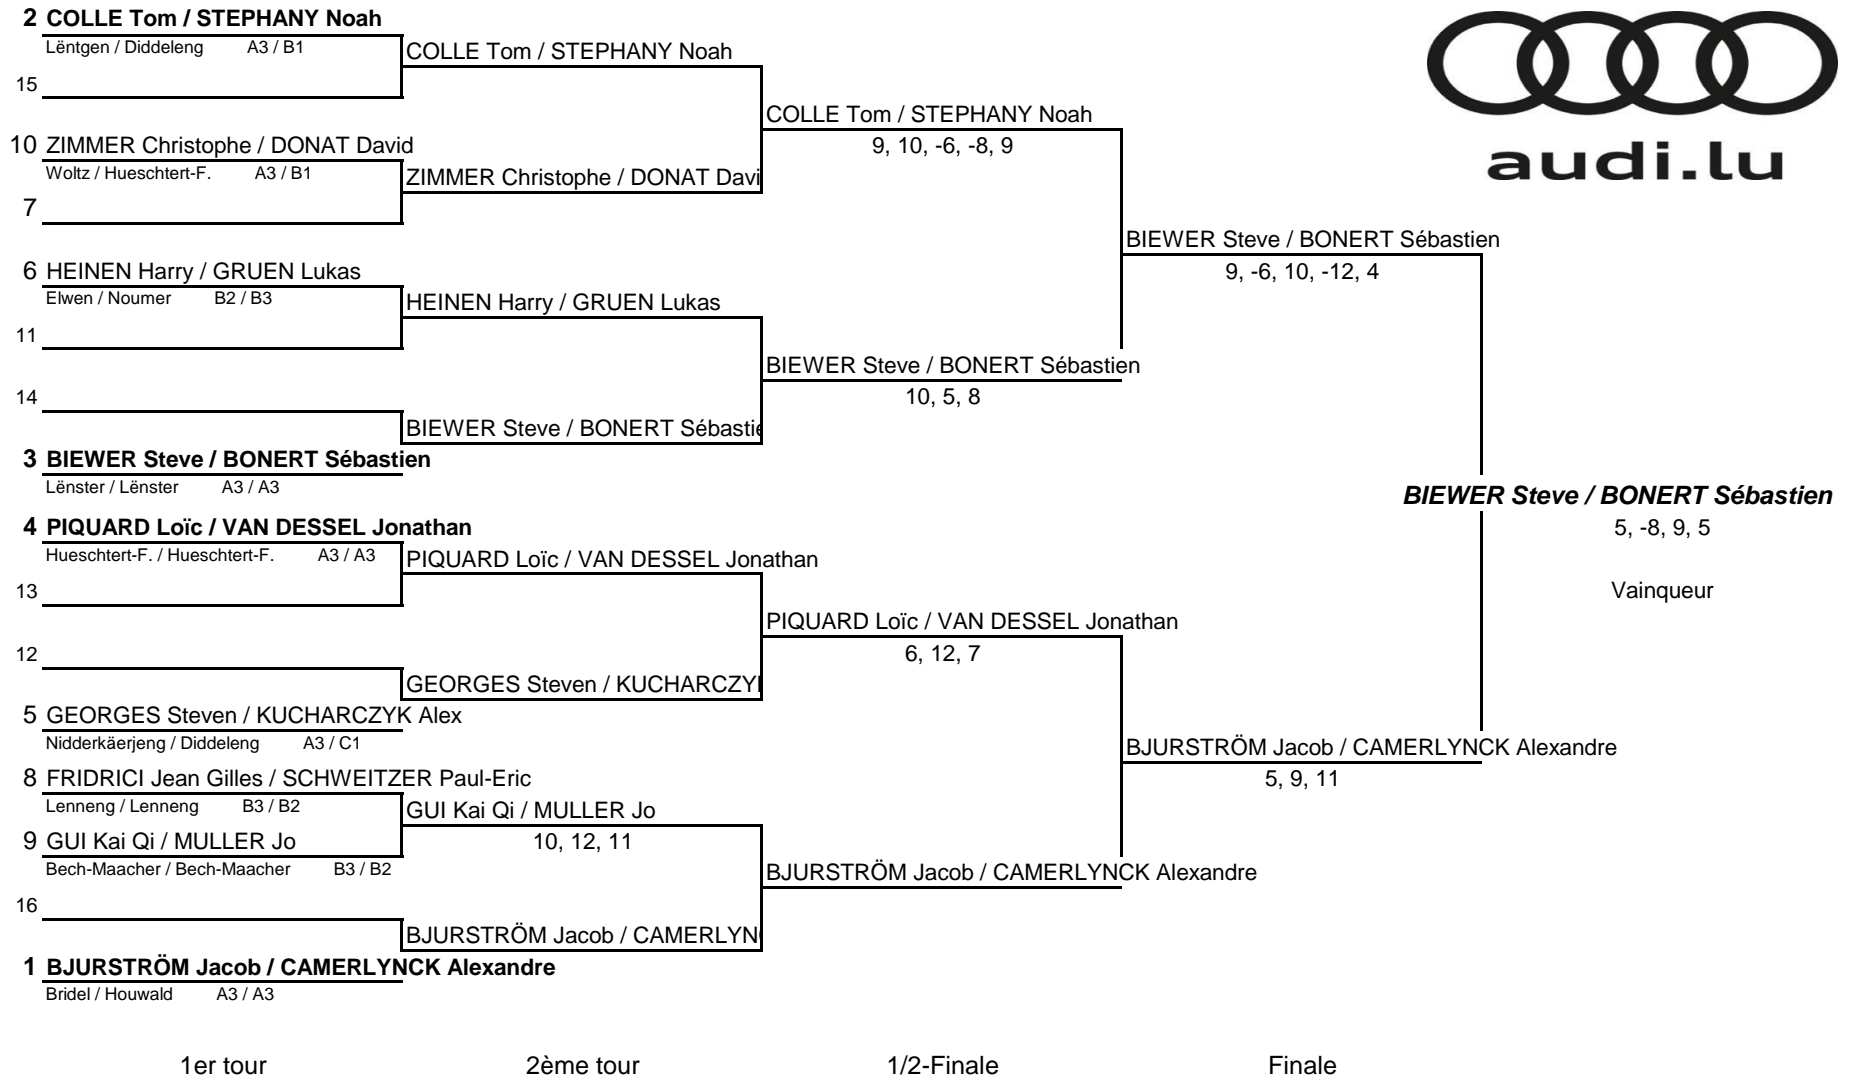

Championnats Nationaux Individuels Jeunes 2019

Catégorie: Juniors Garçons Double

Signatures:

_____ Responsable tournoi

_____ Juge-Arbitre