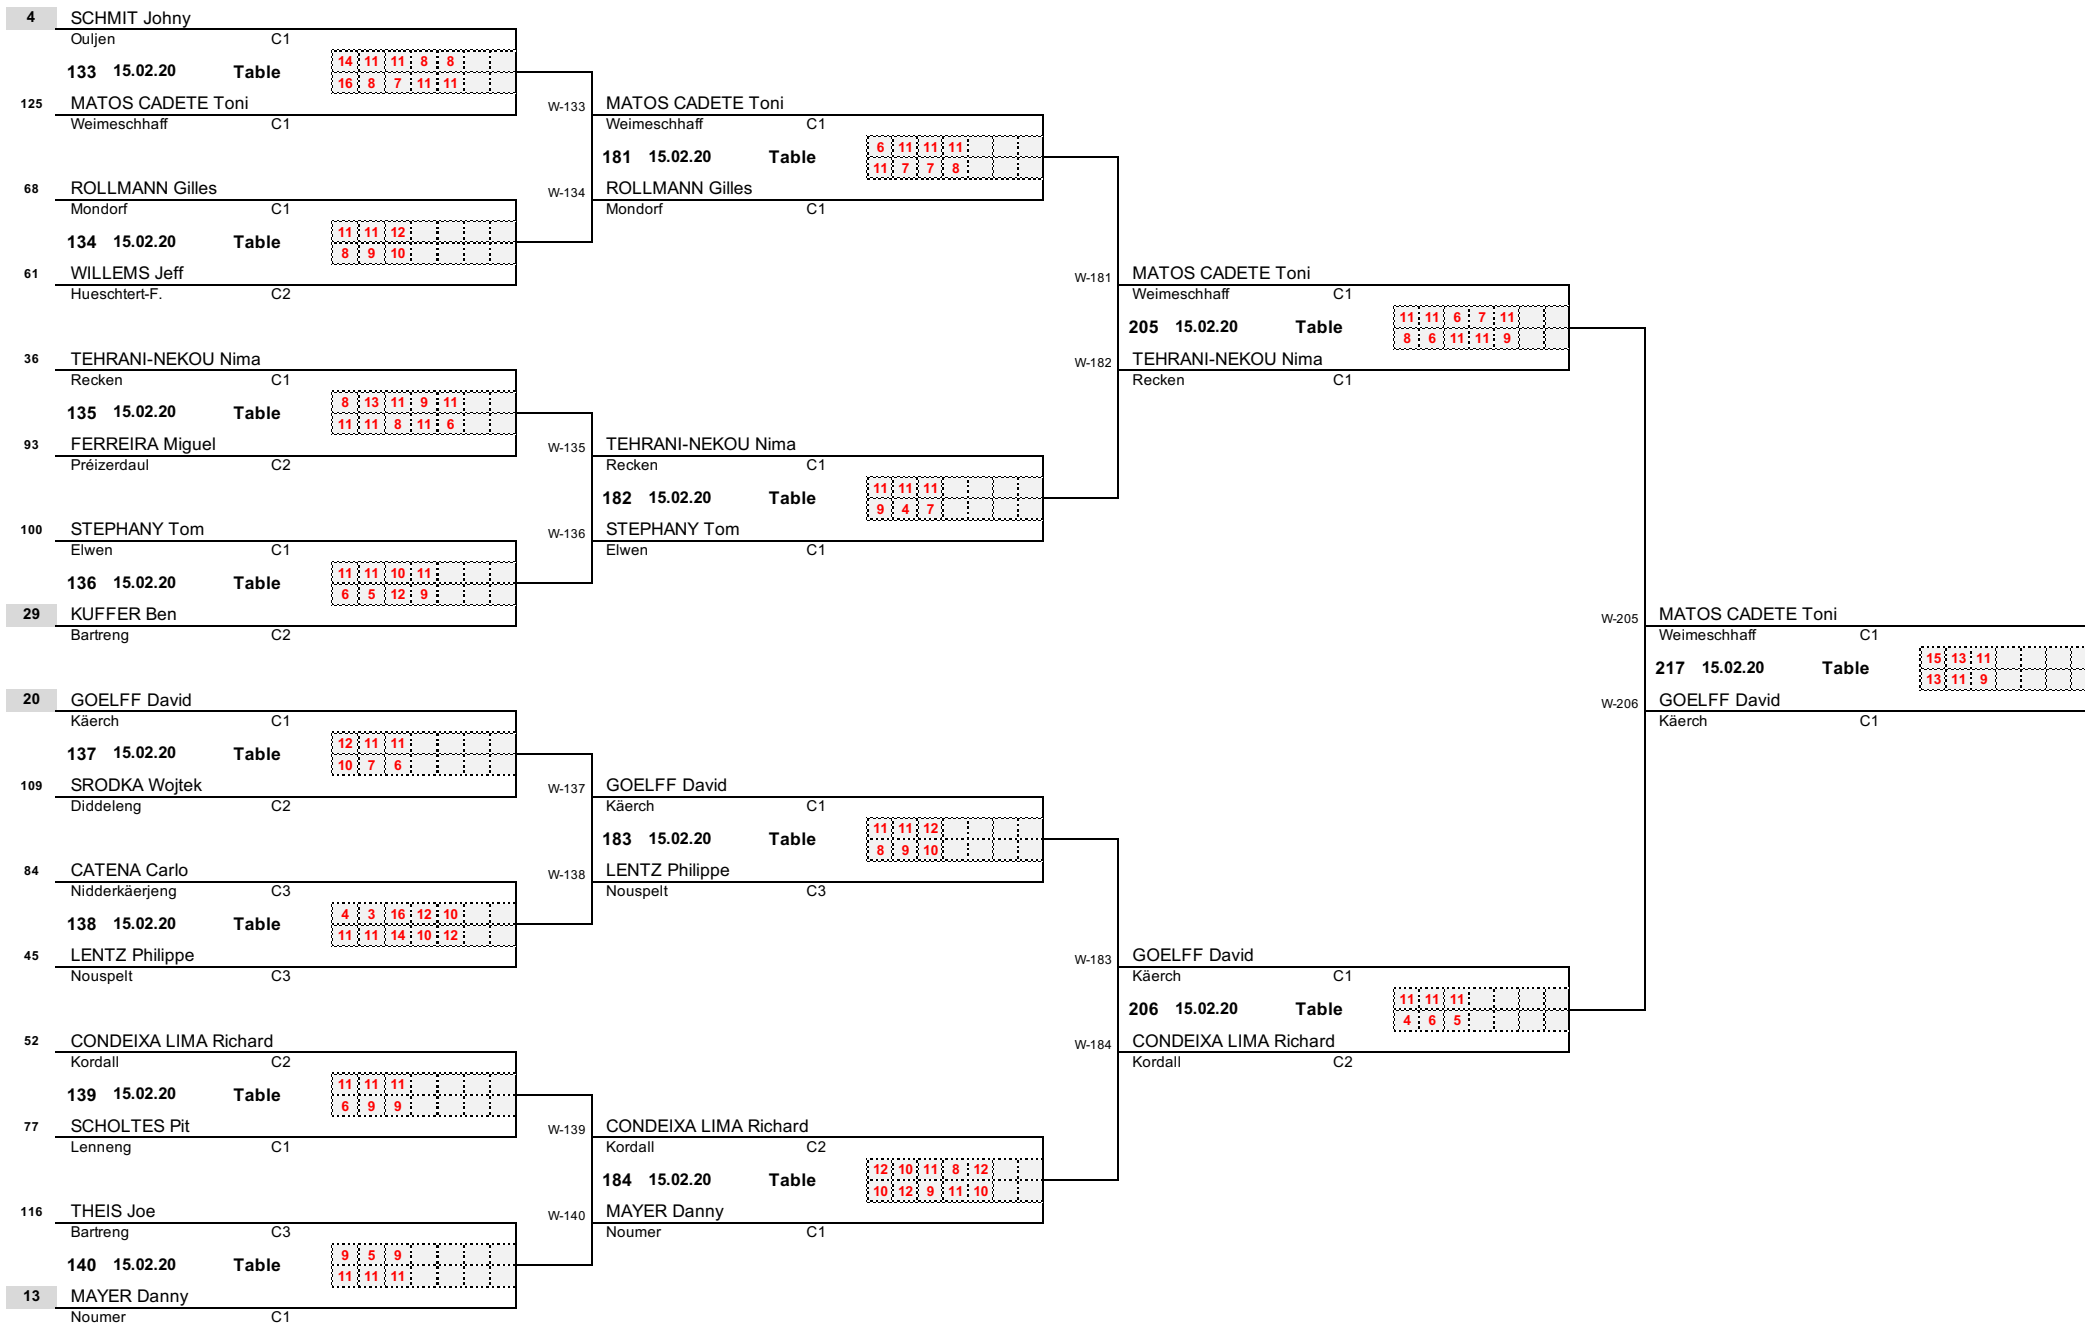

Round 1

Round 2

Round 3

Round 4

1/4 Finale

1/2 Finale

Finale

AUDI National Championships 2020