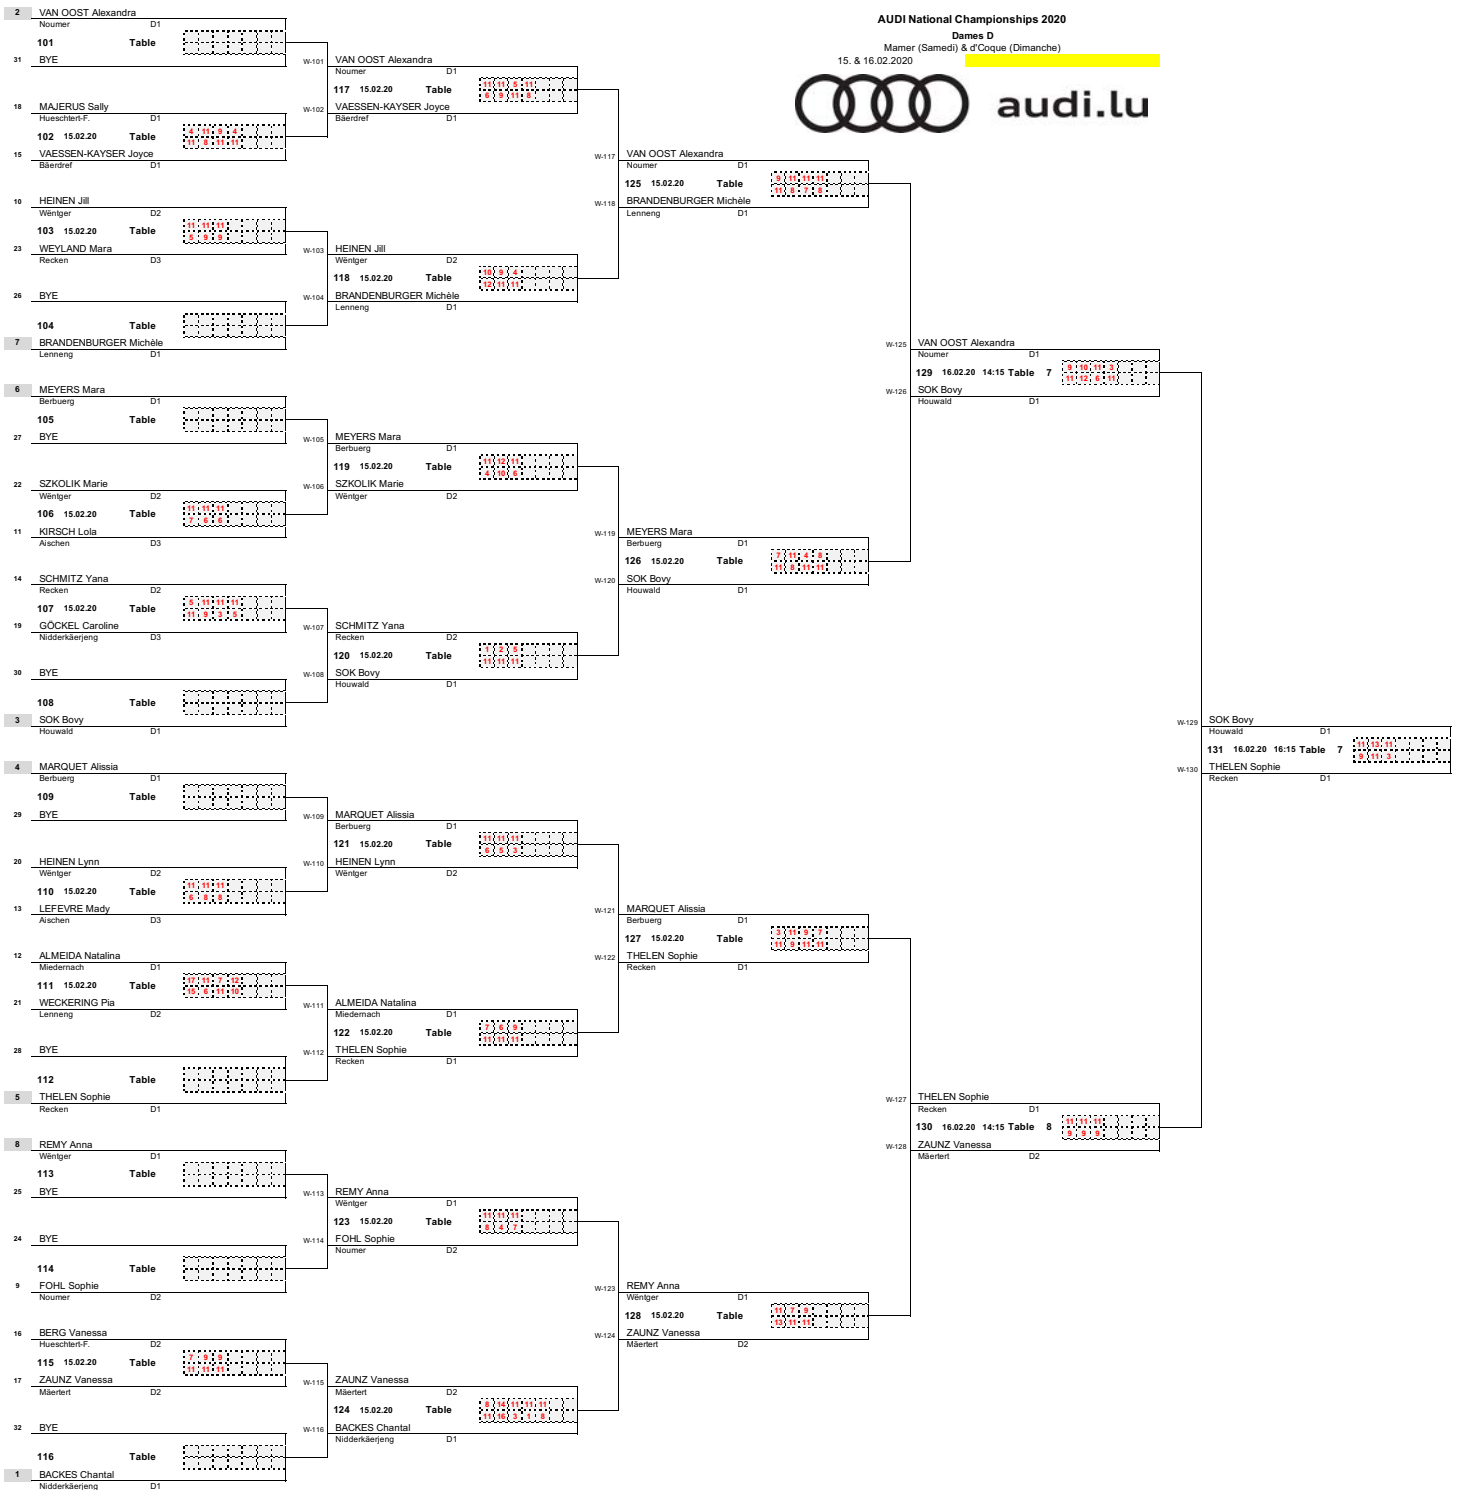

AUDI National Championships 2020

Dames D

Mamer (Samedi) & d'Coque (Dimanche)

15. & 16.02.2020

audi.lu

1/16 Finale

1/8 Finale

1/4 Finale

1/2 Finale

Finale