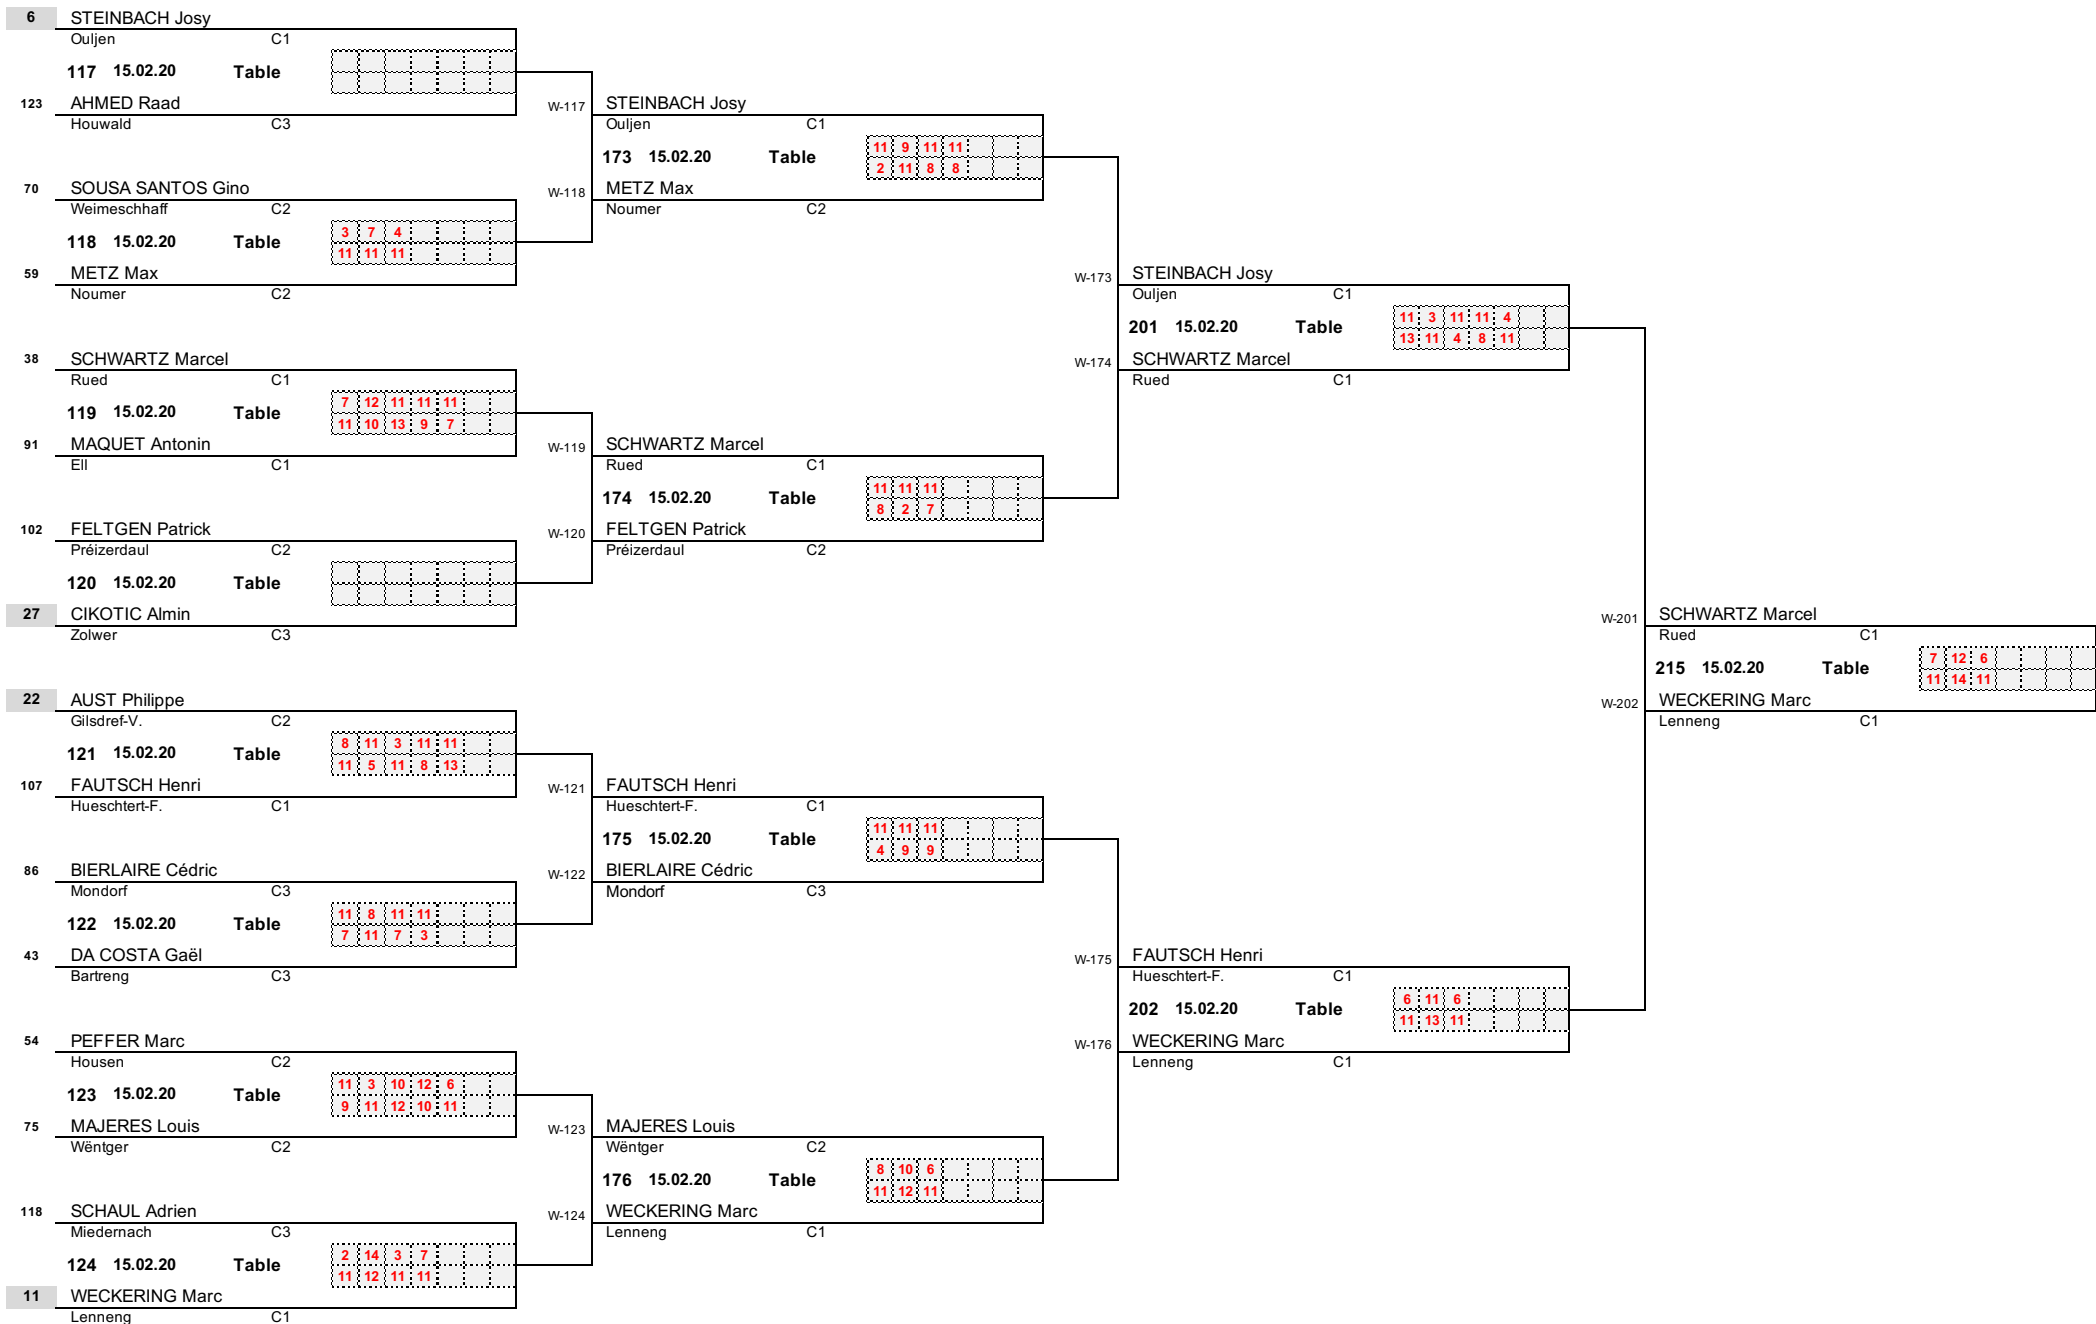

Round 1

Round 2

Round 3

Round 4

1/4 Finale

1/2 Finale

Finale

AUDI National Championships 2020