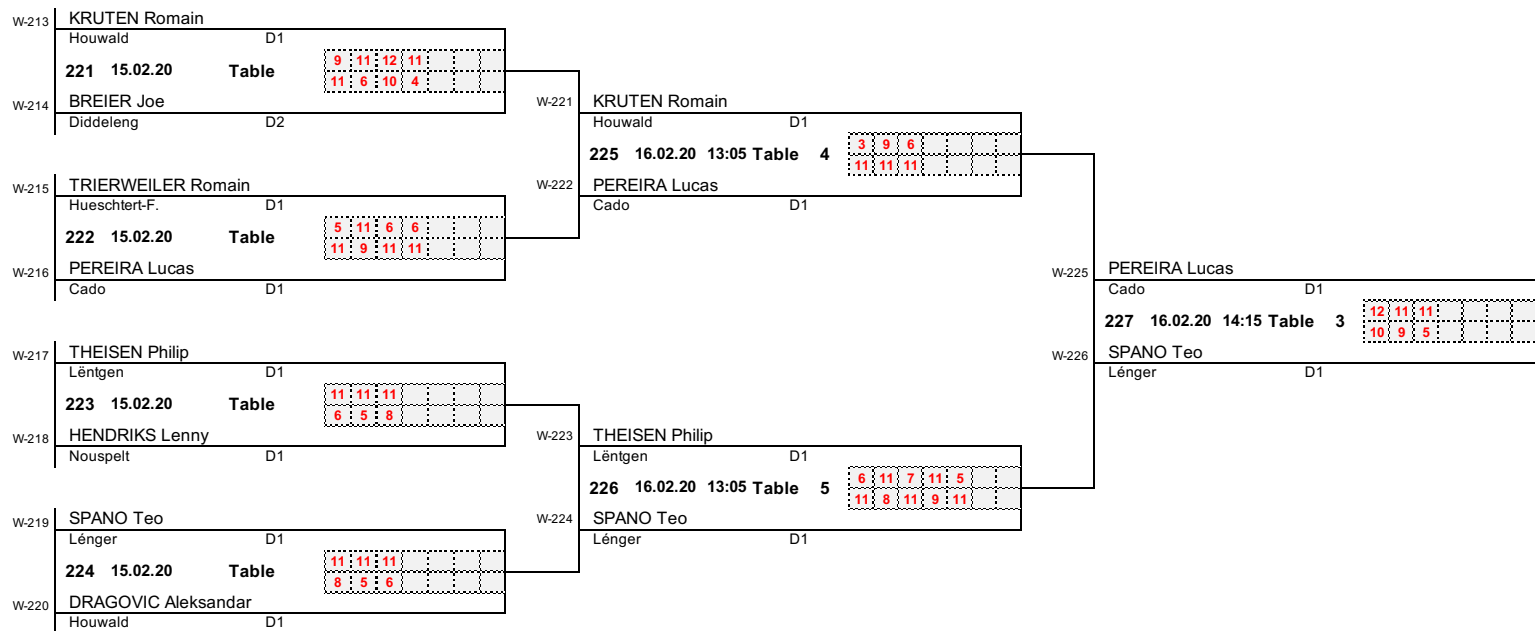

Round 2

Round 3

Round 4

1/4 Finale

1/2 Finale

Finale

AUDI National Championships 2020

Dames D