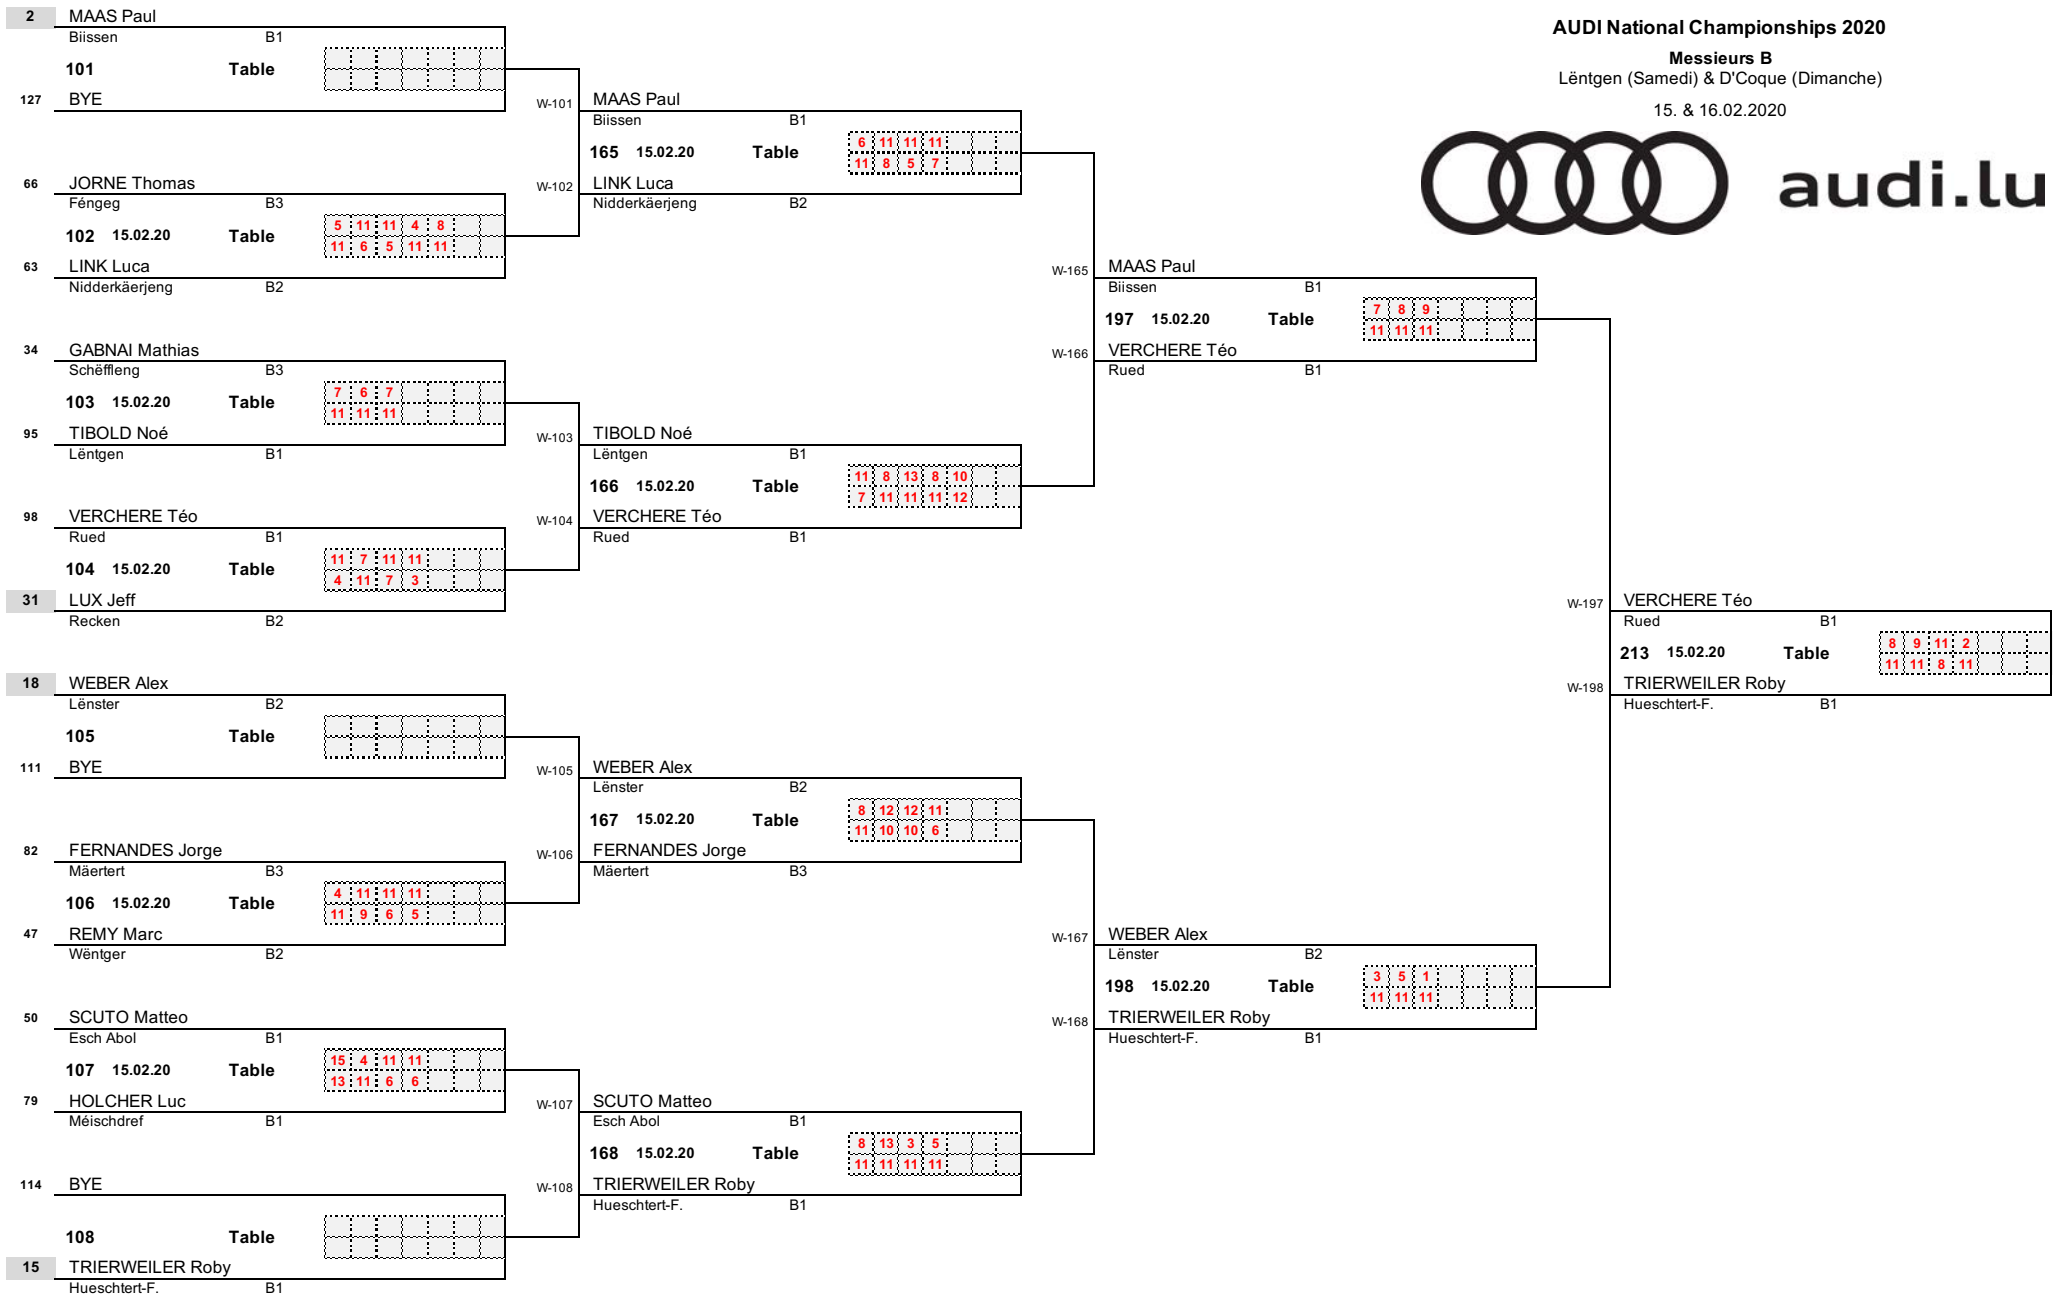

AUDI National Championships 2020

Messieurs B
Lëntgen (Samedi) & D'Coque (Dimanche)
15. & 16.02.2020