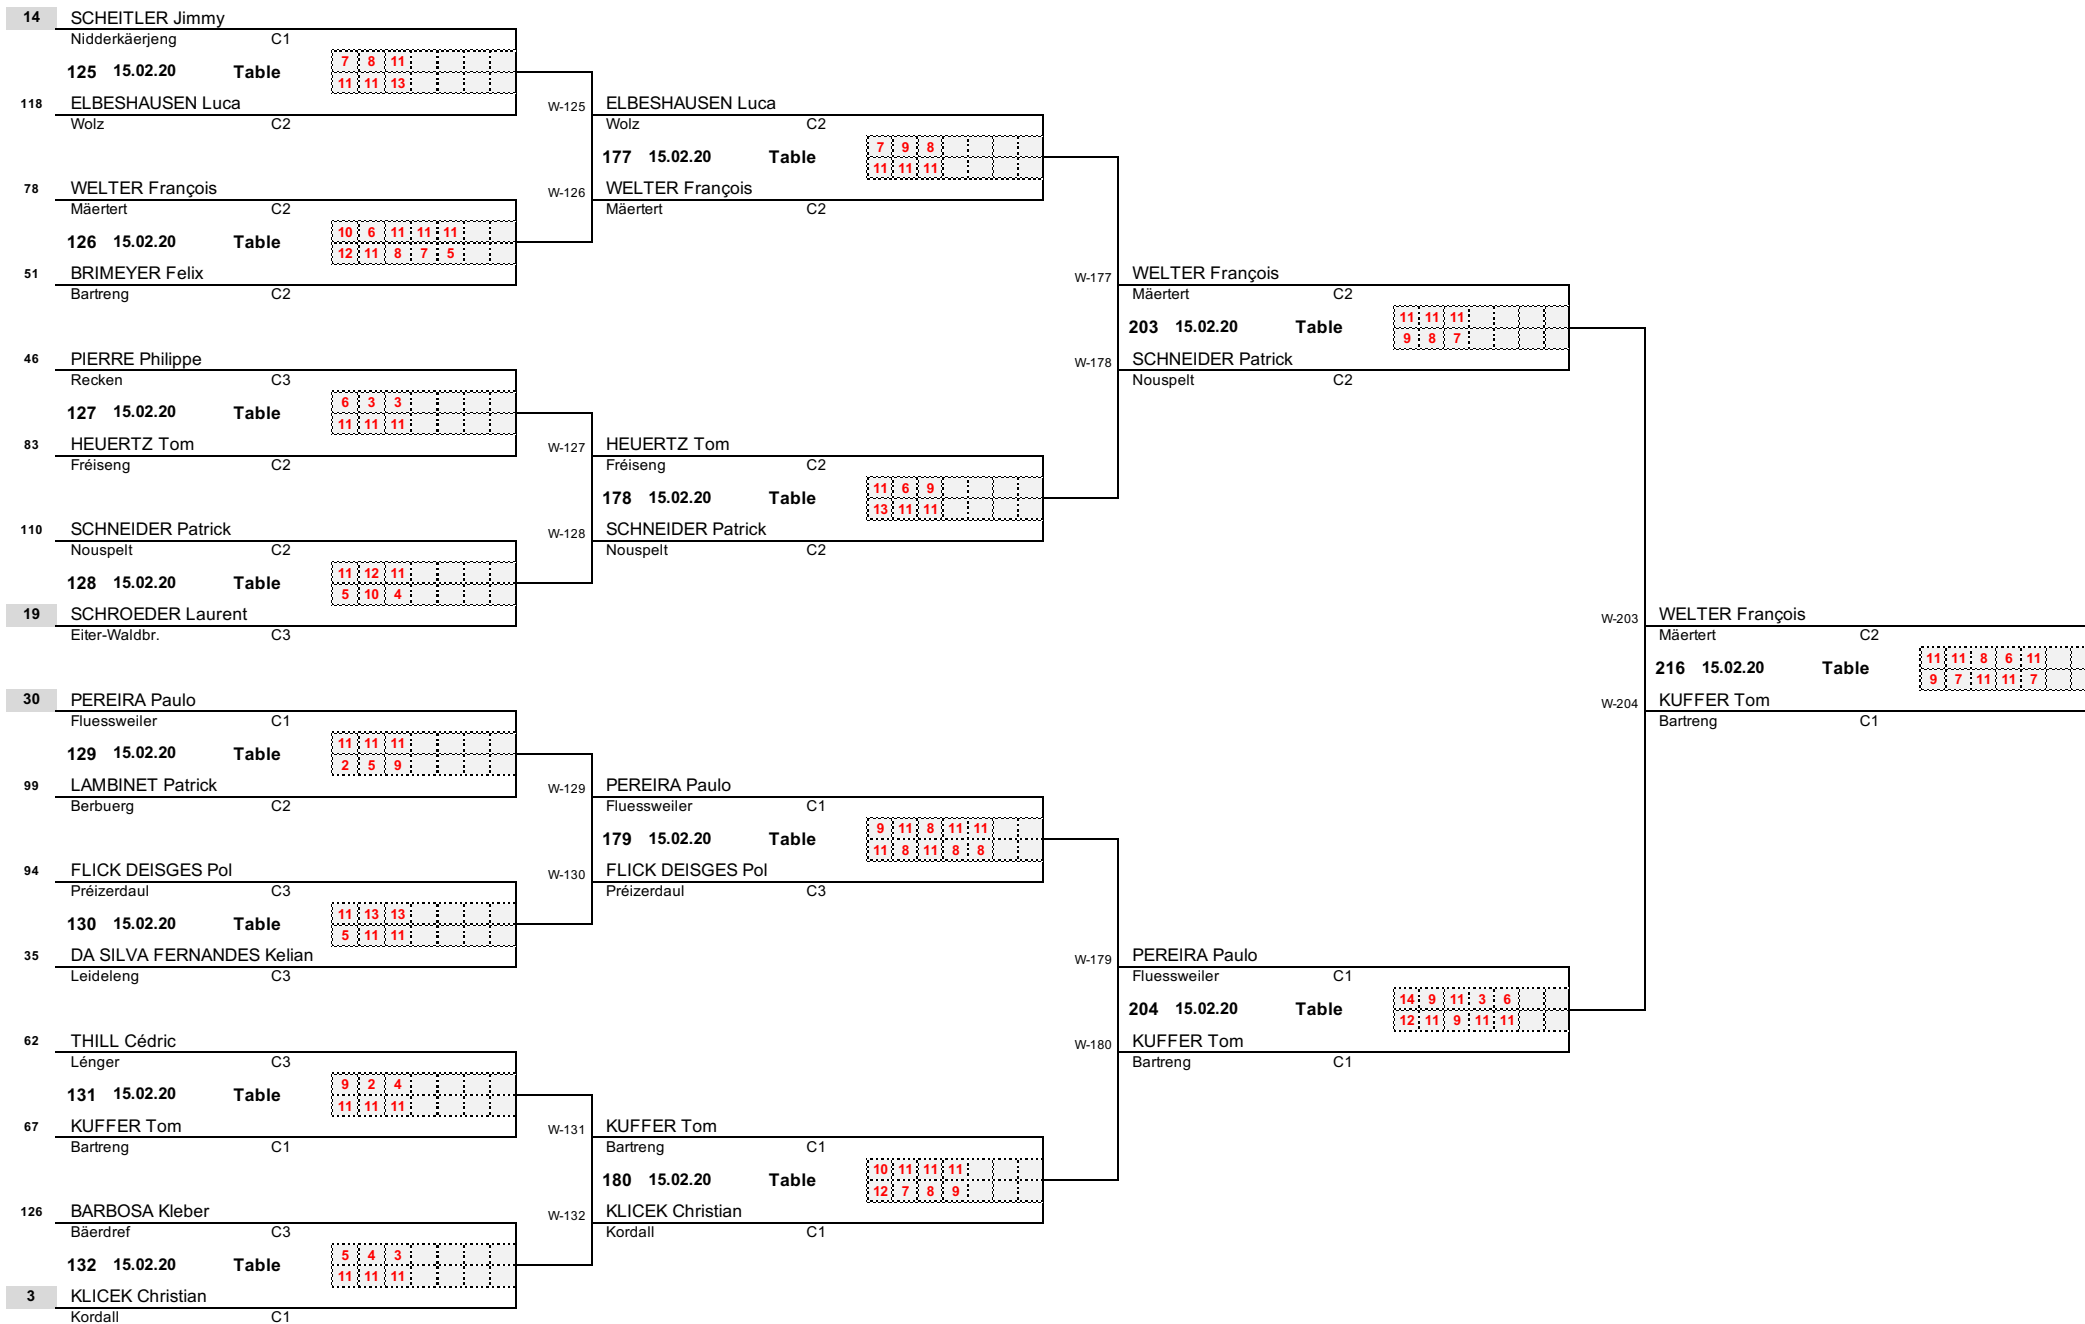

Round 1

Round 2

Round 3

Round 4

1/4 Finale

1/2 Finale

Finale

AUDI National Championships 2020