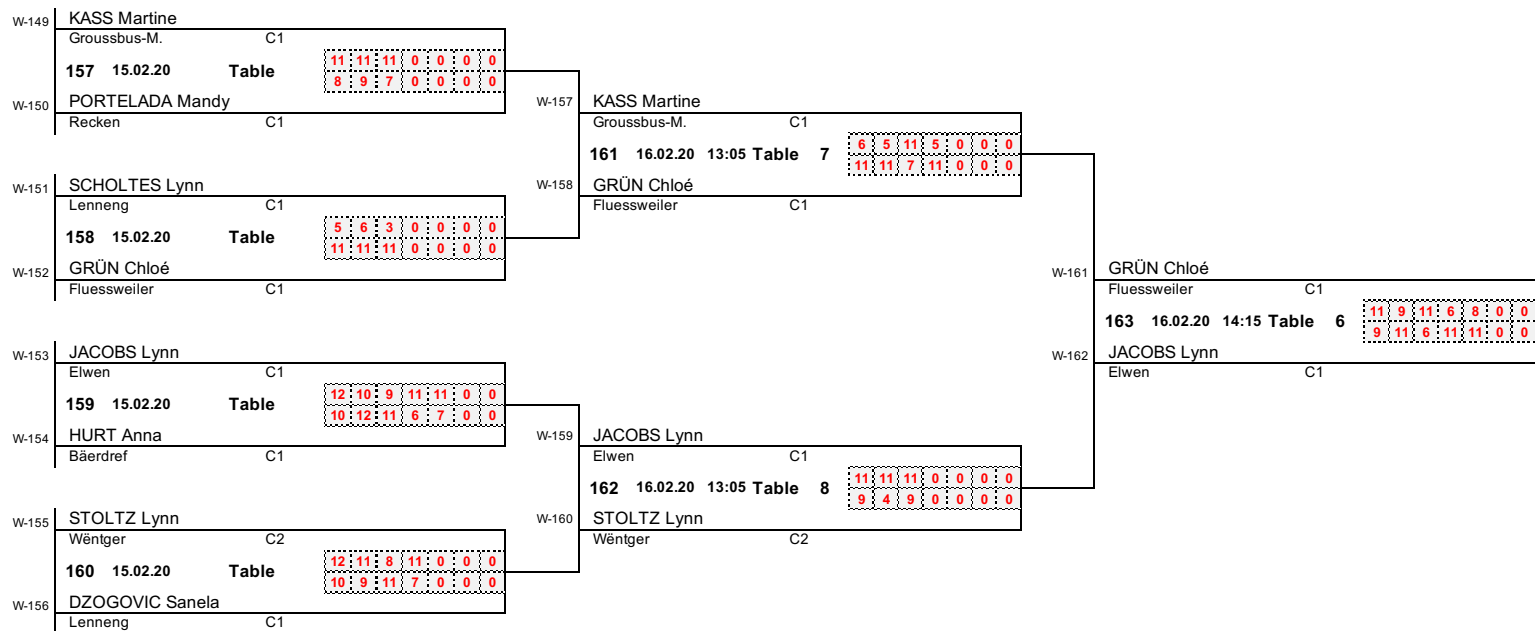

Dames C

Mamer (Samedi) & d'Coque (Dimanche)

15. & 16.02.2020

audi.lu

Round 1

Round 2

Round 3

1/4 Finale