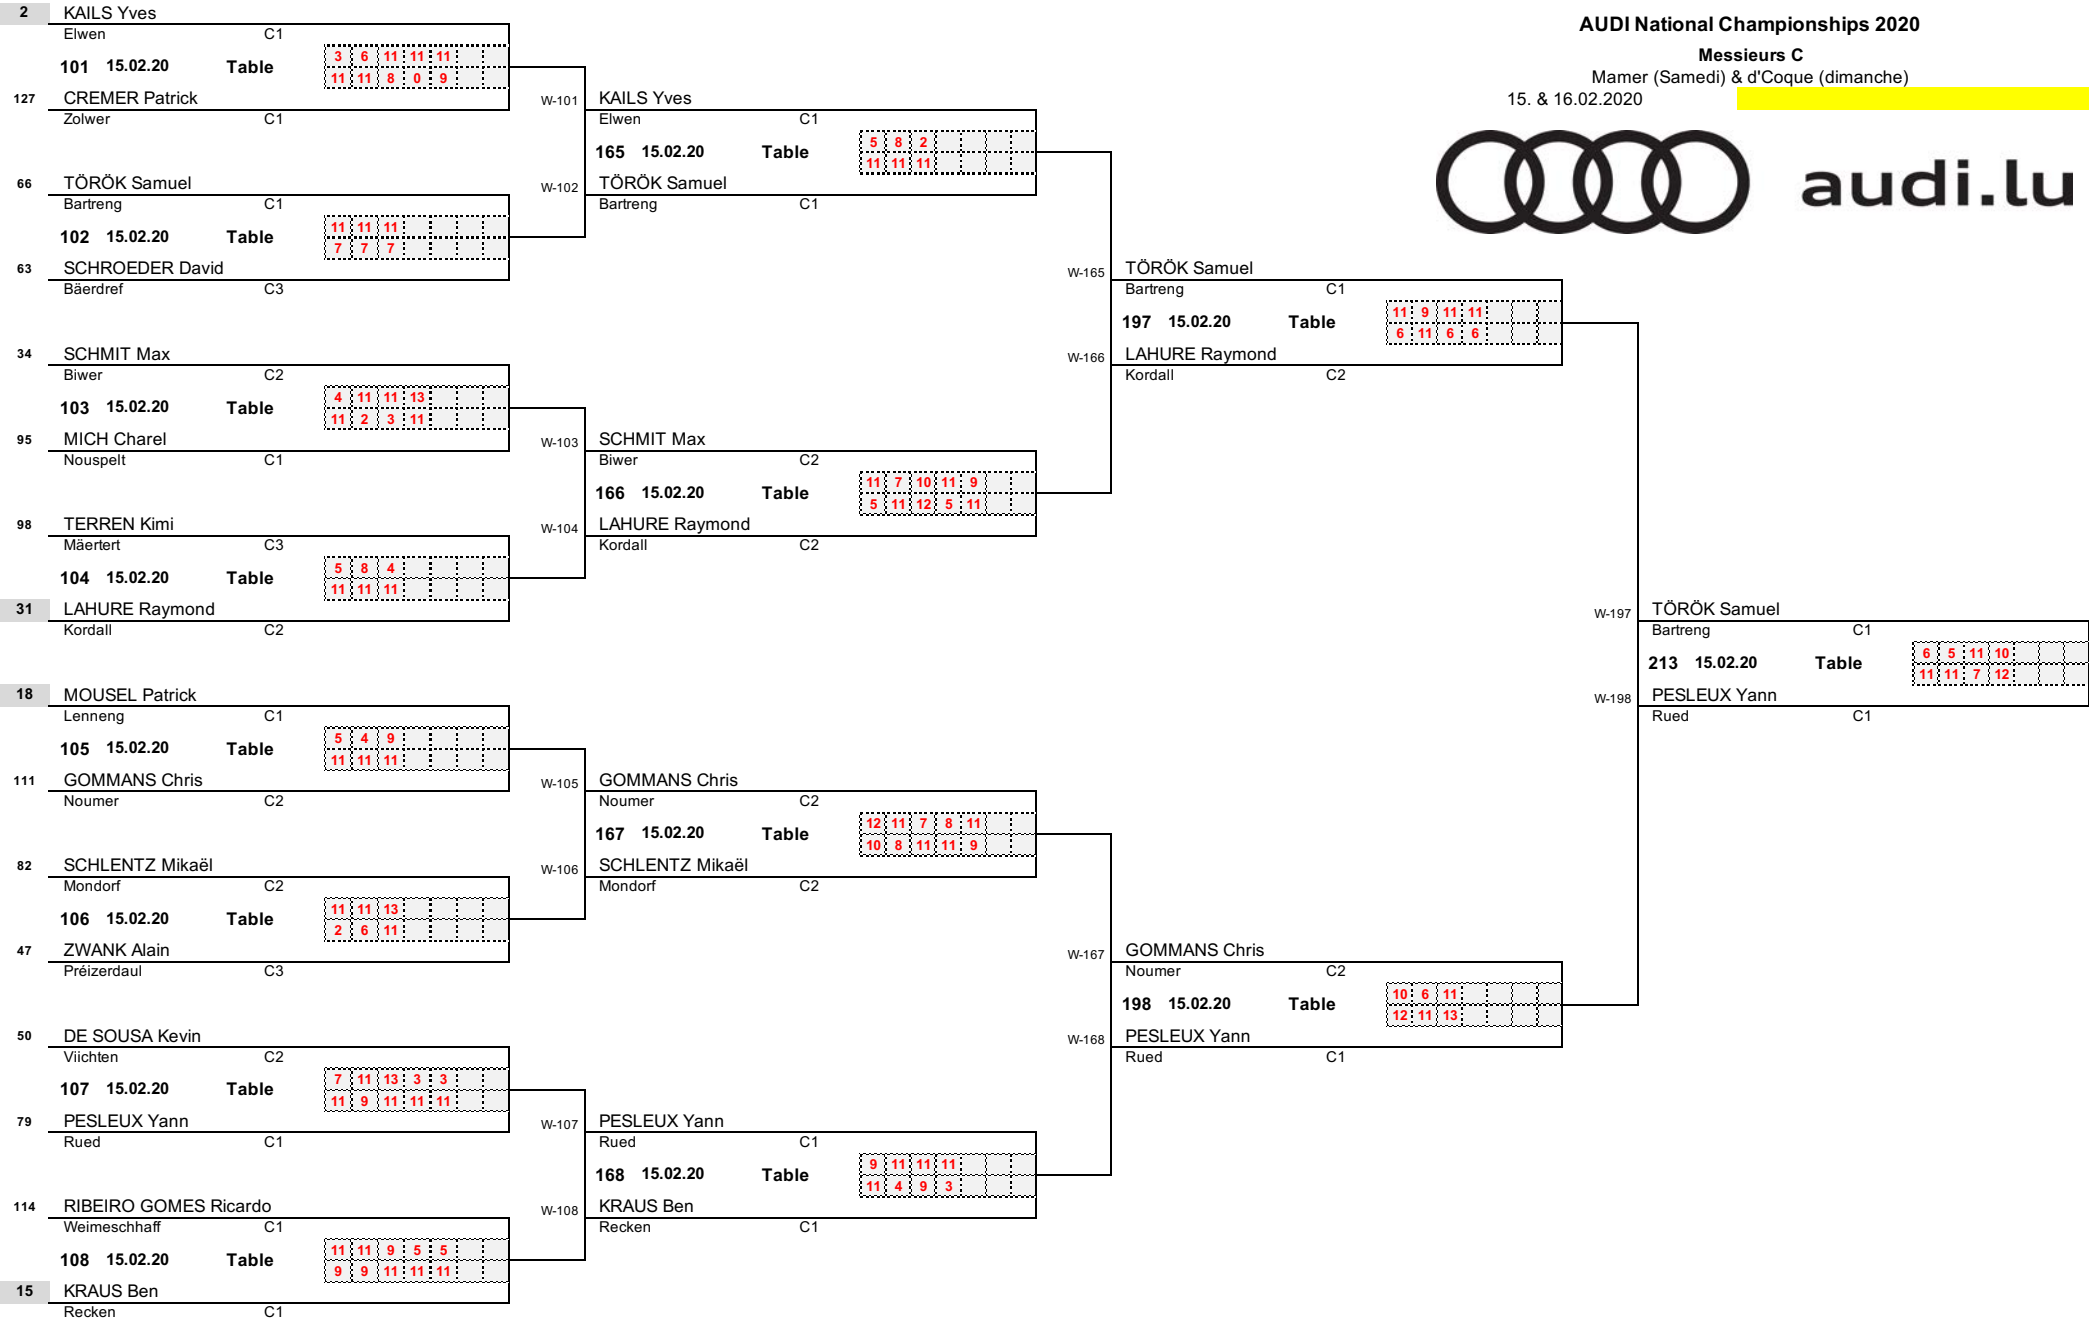

Round 1

Round 2

Round 3

Round 4

1/4 Finale

1/2 Finale

Finale

AUDI National Championships 2020