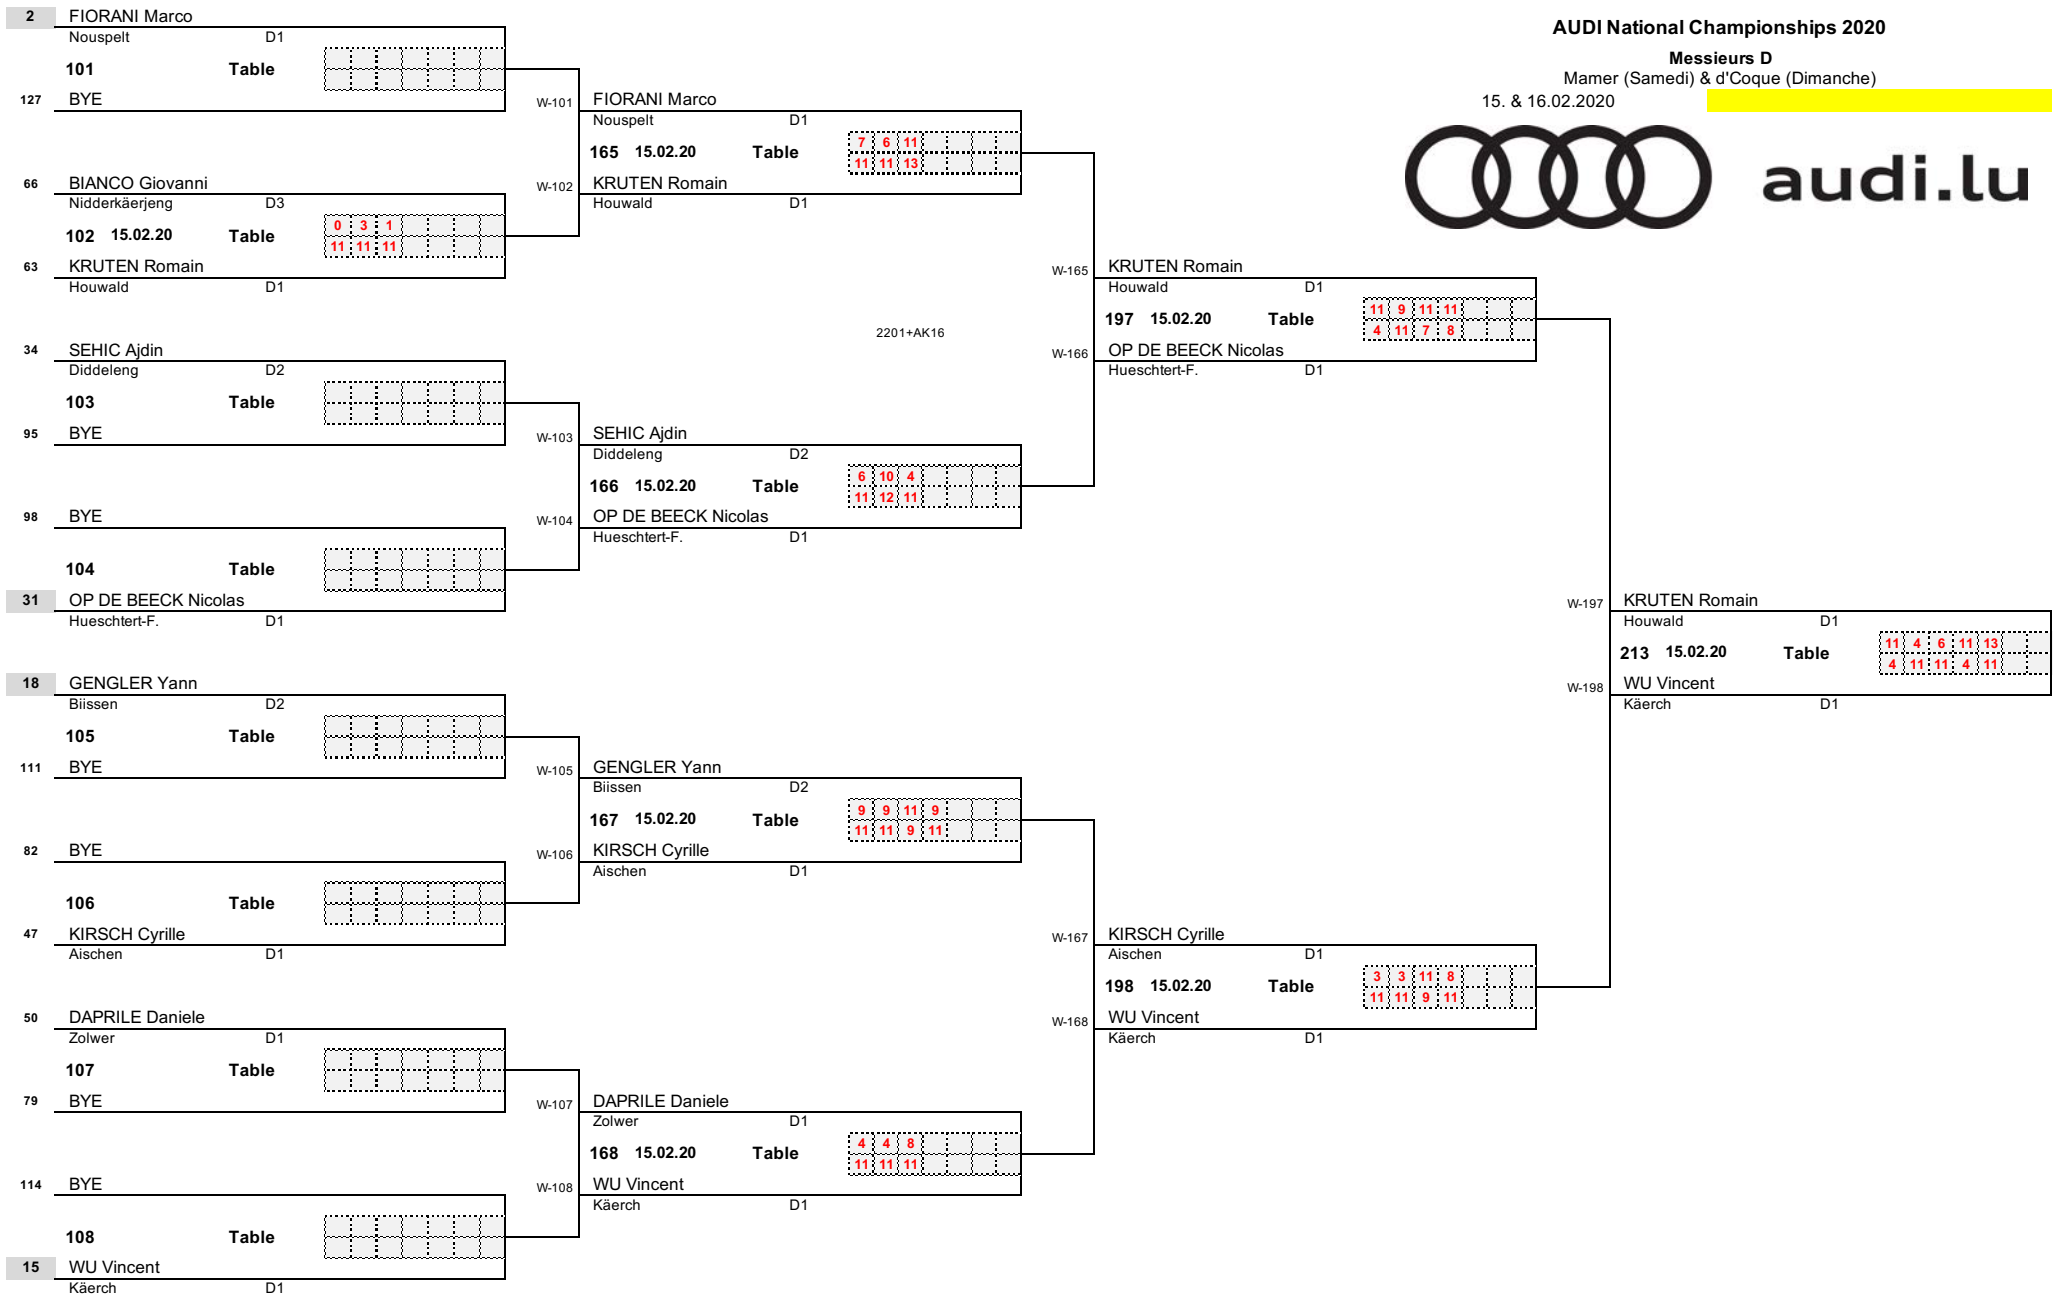

AUDI National Championships 2020

Messieurs D

Mamer (Samedi) & d'Coque (Dimanche)

15. & 16.02.2020

audi.lu