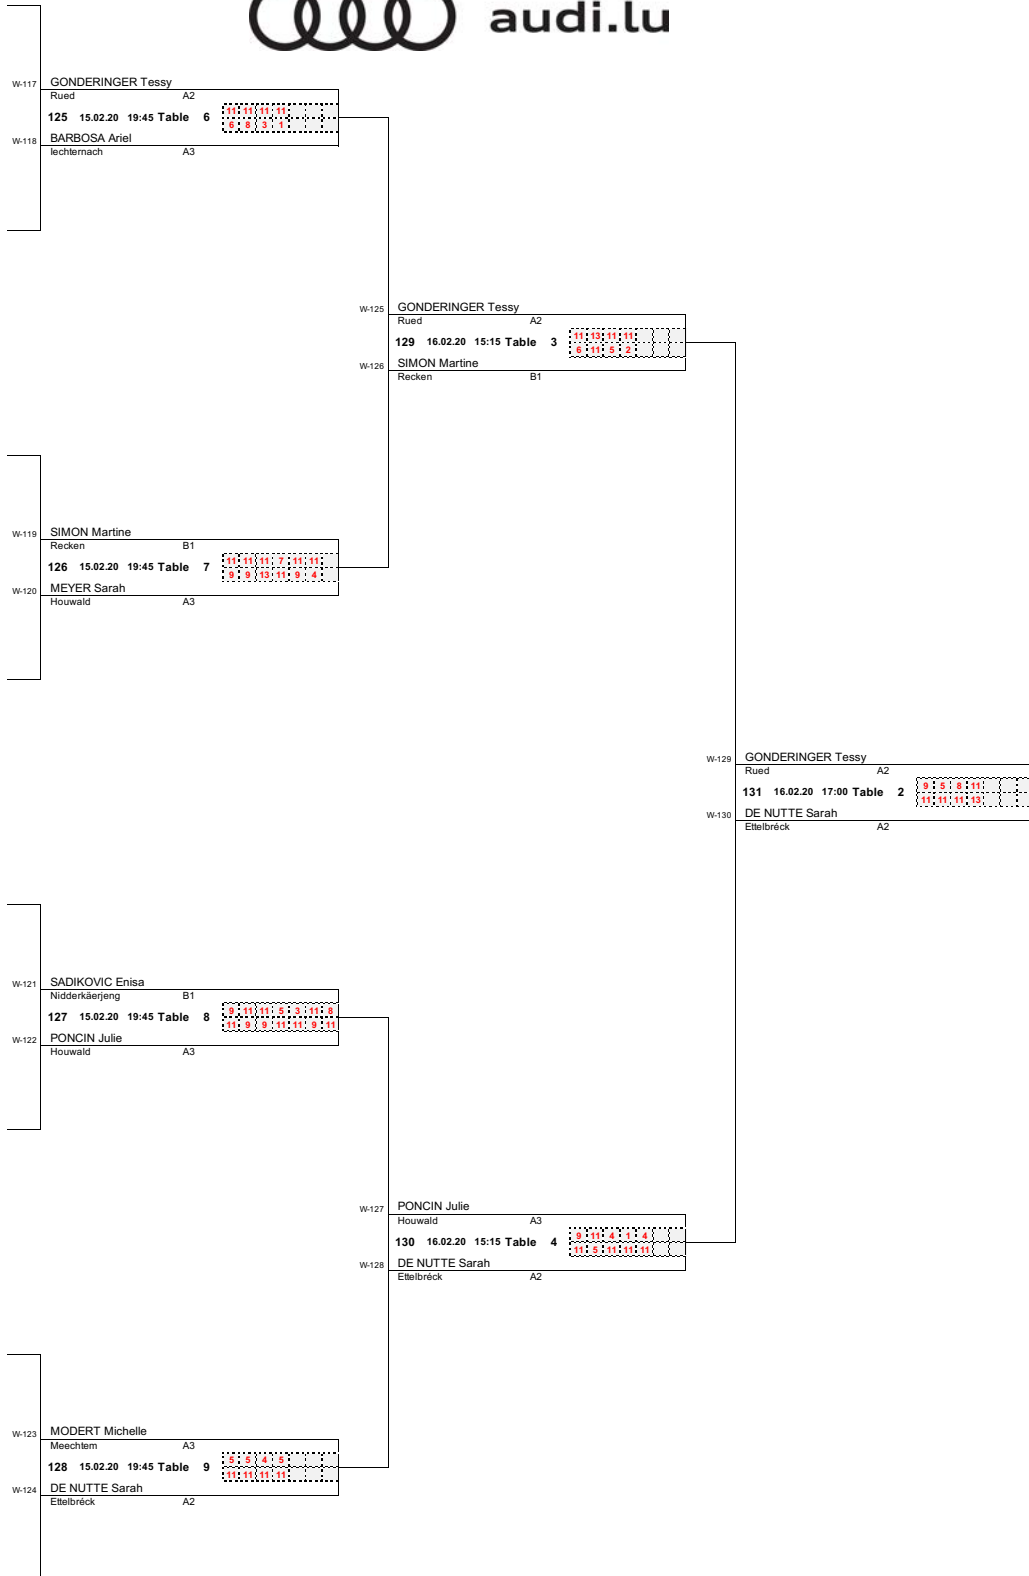

2	GONDERINGER Tessy Rued A2	101	Table		W-101	GONDERINGER Tessy Rued A2	117	15.02.20 16:30	Table 5	11 11 11 11 3 3 4 4 8
31	BYE				W-102	MEZZAPESA Lorella Houwald B1	102	15.02.20 14:30	Table 6	11 11 11 16 11 3 3 11 11 11 7 7
18	MEZZAPESA Lorella Houwald B1	102	15.02.20 14:30	Table 6		103	15.02.20 14:30	Table 7		
15	MODERT Malou Meechtem B2	103	15.02.20 14:30	Table 7	W-103	OMS Mara Eiler-Waldbr. C1	104	Table		
10	OMS Mara Eiler-Waldbr. C1	104	Table		W-104	OMS Mara Eiler-Waldbr. C1	118	15.02.20 16:30	Table 6	3 10 8 10 11 12 11 12
23	BYE					BARBOSA Ariel lechternach A3	106	15.02.20 14:30	Table 8	
26	BYE				W-105	SIMON Martine Recken B1	105	Table		
7	BARBOSA Ariel lechternach A3	105	Table		W-106	SADIKOVIC Melisa Nidderkaerjeng B2	106	15.02.20 14:30	Table 8	
6	SIMON Martine Recken B1	106	15.02.20 14:30	Table 8		107	15.02.20 14:30	Table 9	11 9 8 6 9 3 3 11 11 11 11 11	
27	BYE				W-107	BOES Jennifer Meechtem B1	107	15.02.20 14:30	Table 9	
22	BYE				W-108	MEYER Sarah Houwald A3	108	Table		
11	SADIKOVIC Melisa Nidderkaerjeng B2	108	Table			109	Table			
14	REIMEN Jil Diddeleng B2	109	Table		W-109	HARTMANN Carole lechternach A3	109	Table		
19	BOES Jennifer Meechtem B1	110	15.02.20 14:30	Table 10	W-110	LOMBARDI Vanessa Eiler-Waldbr. B3	110	15.02.20 14:30	Table 10	11 11 8 8 8 10 8 6 8 11 11 11 11 11 11 11
30	BYE					111	15.02.20 14:30	Table 11		
3	MEYER Sarah Houwald A3	111	15.02.20 14:30	Table 11	W-111	GALES Larissa Wentger B1	111	15.02.20 14:30	Table 11	
4	HARTMANN Carole lechternach A3	112	Table		W-112	GALES Larissa Wentger B1	112	15.02.20 16:30	Table 10	8 9 2 6 4 11 11 11 11
29	BYE					PIQUARD Emilie Hueschler-F. B3	113	Table		
20	LOMBARDI Vanessa Eiler-Waldbr. B3	113	Table		W-113	MODERT Michelle Meechtem A3	113	Table		
13	SADIKOVIC Enisa Nidderkaerjeng B1	114	Table		W-114	WEBER Lea Hueschler-F. B3	114	Table		
12	GALES Larissa Wentger B1	114	Table			115	15.02.20 14:30	Table 12	3 10 8 8 11 11 11 11 11	
21	PIQUARD Emilie Hueschler-F. B3	115	15.02.20 14:30	Table 12	W-115	NI XIAO JING Eitelbrack B1	115	15.02.20 16:30	Table 11	11 11 11 11 11 8 7 7 4 2
28	BYE				W-116	DE NUTTE Sarah Eitelbrack A2	116	Table		
5	PONCIN Julie Houwald A3	116	Table			124	15.02.20 16:30	Table 12	4 8 6 8 11 11 11 11	
8	MODERT Michelle Meechtem A3	117	15.02.20 16:30	Table 5		123	15.02.20 16:30	Table 11		
25	BYE					124	15.02.20 16:30	Table 12		
24	BYE									
9	WEBER Lea Hueschler-F. B3	118	15.02.20 16:30	Table 6						
16	BAHTOVIC Maysa Houwald B3	119	15.02.20 16:30	Table 7						
17	NI XIAO JING Eitelbrack B1	120	15.02.20 16:30	Table 8						
32	BYE									
1	DE NUTTE Sarah Eitelbrack A2	121	15.02.20 16:30	Table 9						

1/16 Finale

1/8 Finale

AUDI National Championships 2020

Dames A/B

Coque

15. & 16.02.2020

audi.lu

1/4 Finale

1/2 Finale

Finale