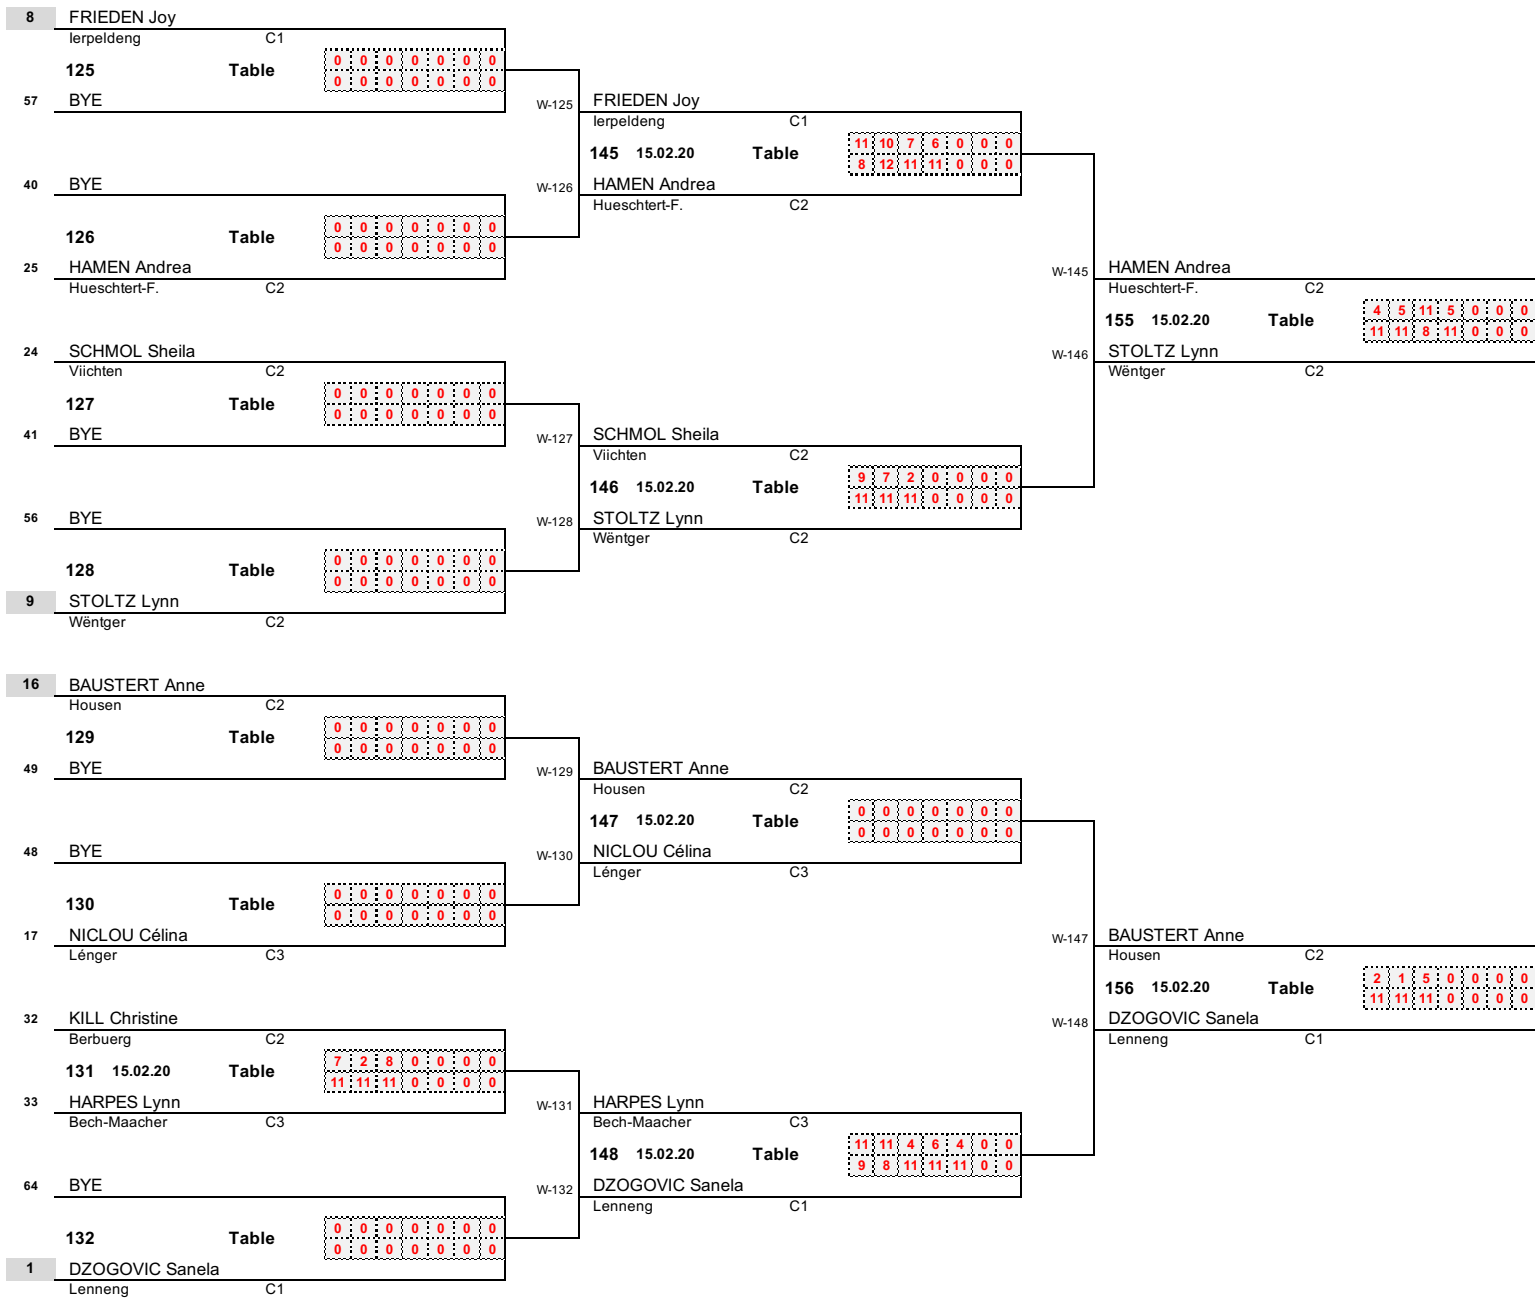

Round 1

Round 2

Round 3