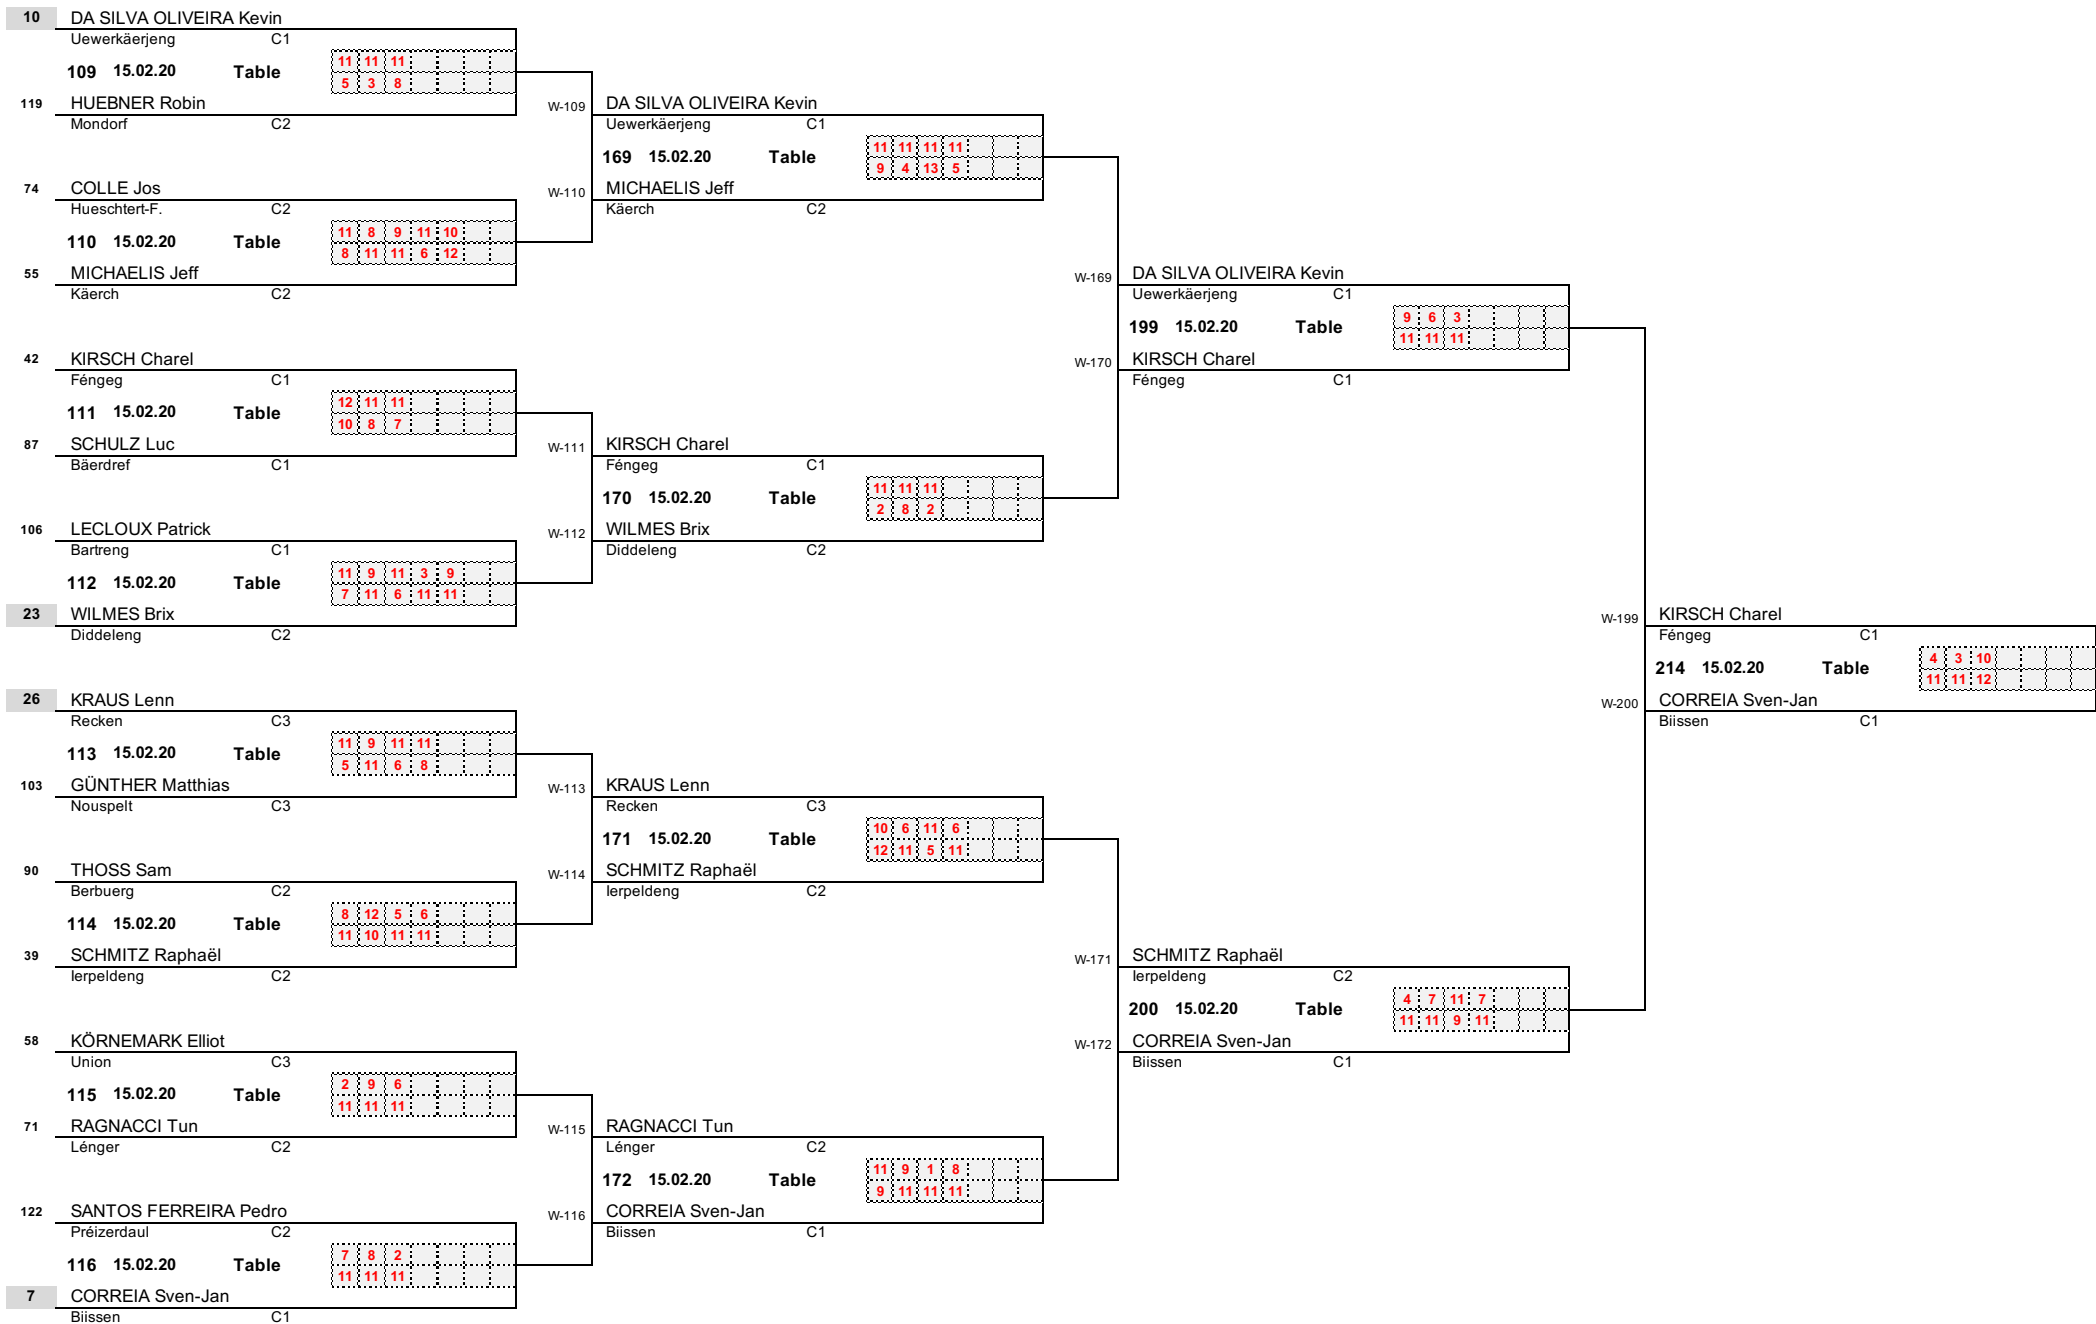

Round 1

Round 2

Round 3

Round 4

1/4 Finale

1/2 Finale

Finale

AUDI National Championships 2020