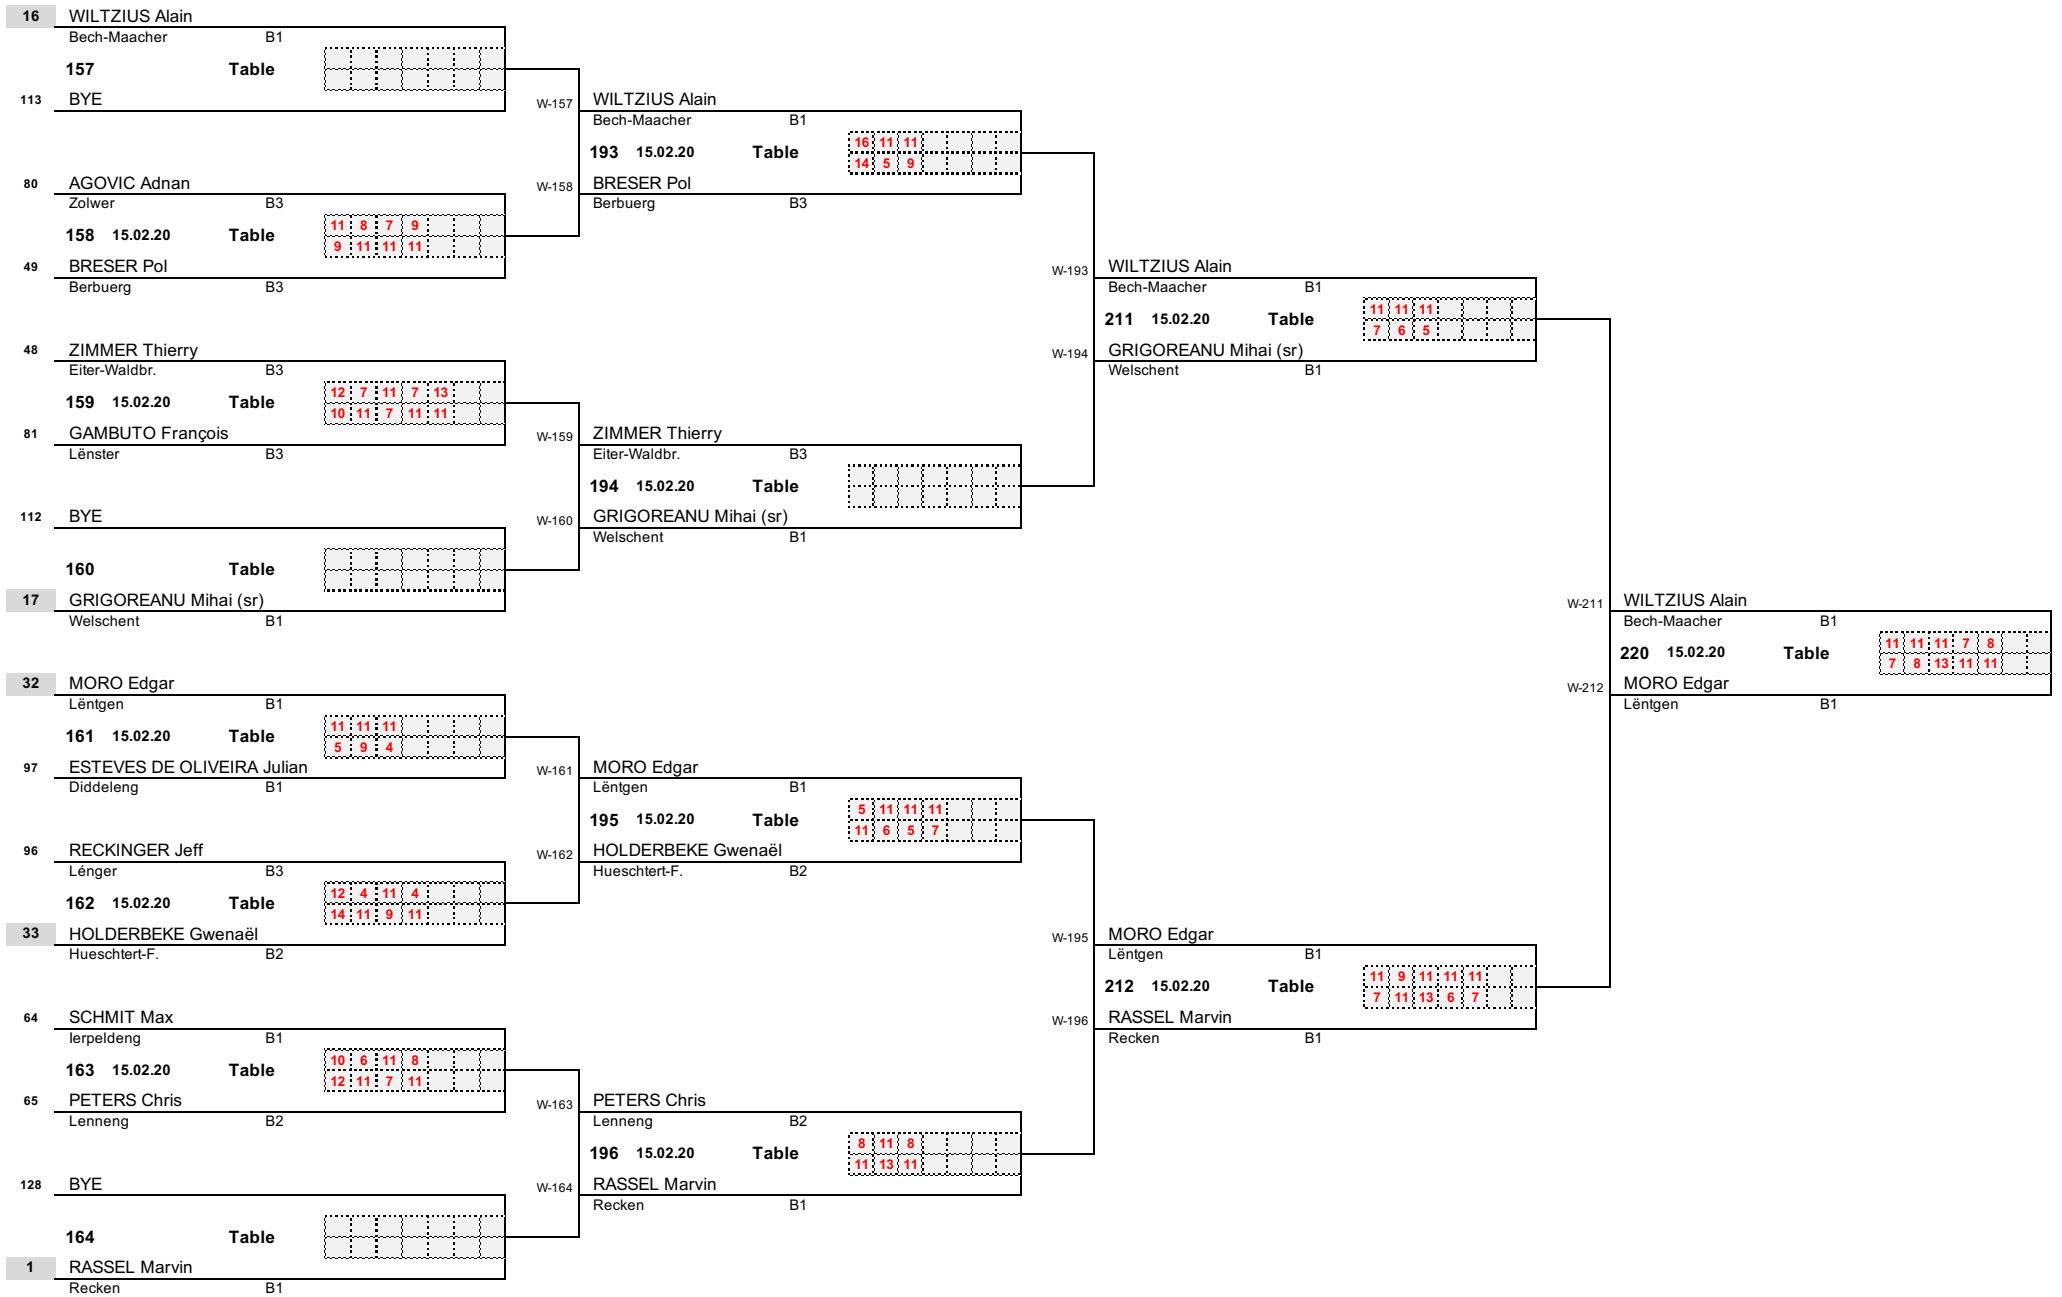

Round 1

Round 2

Round 3

Round 4