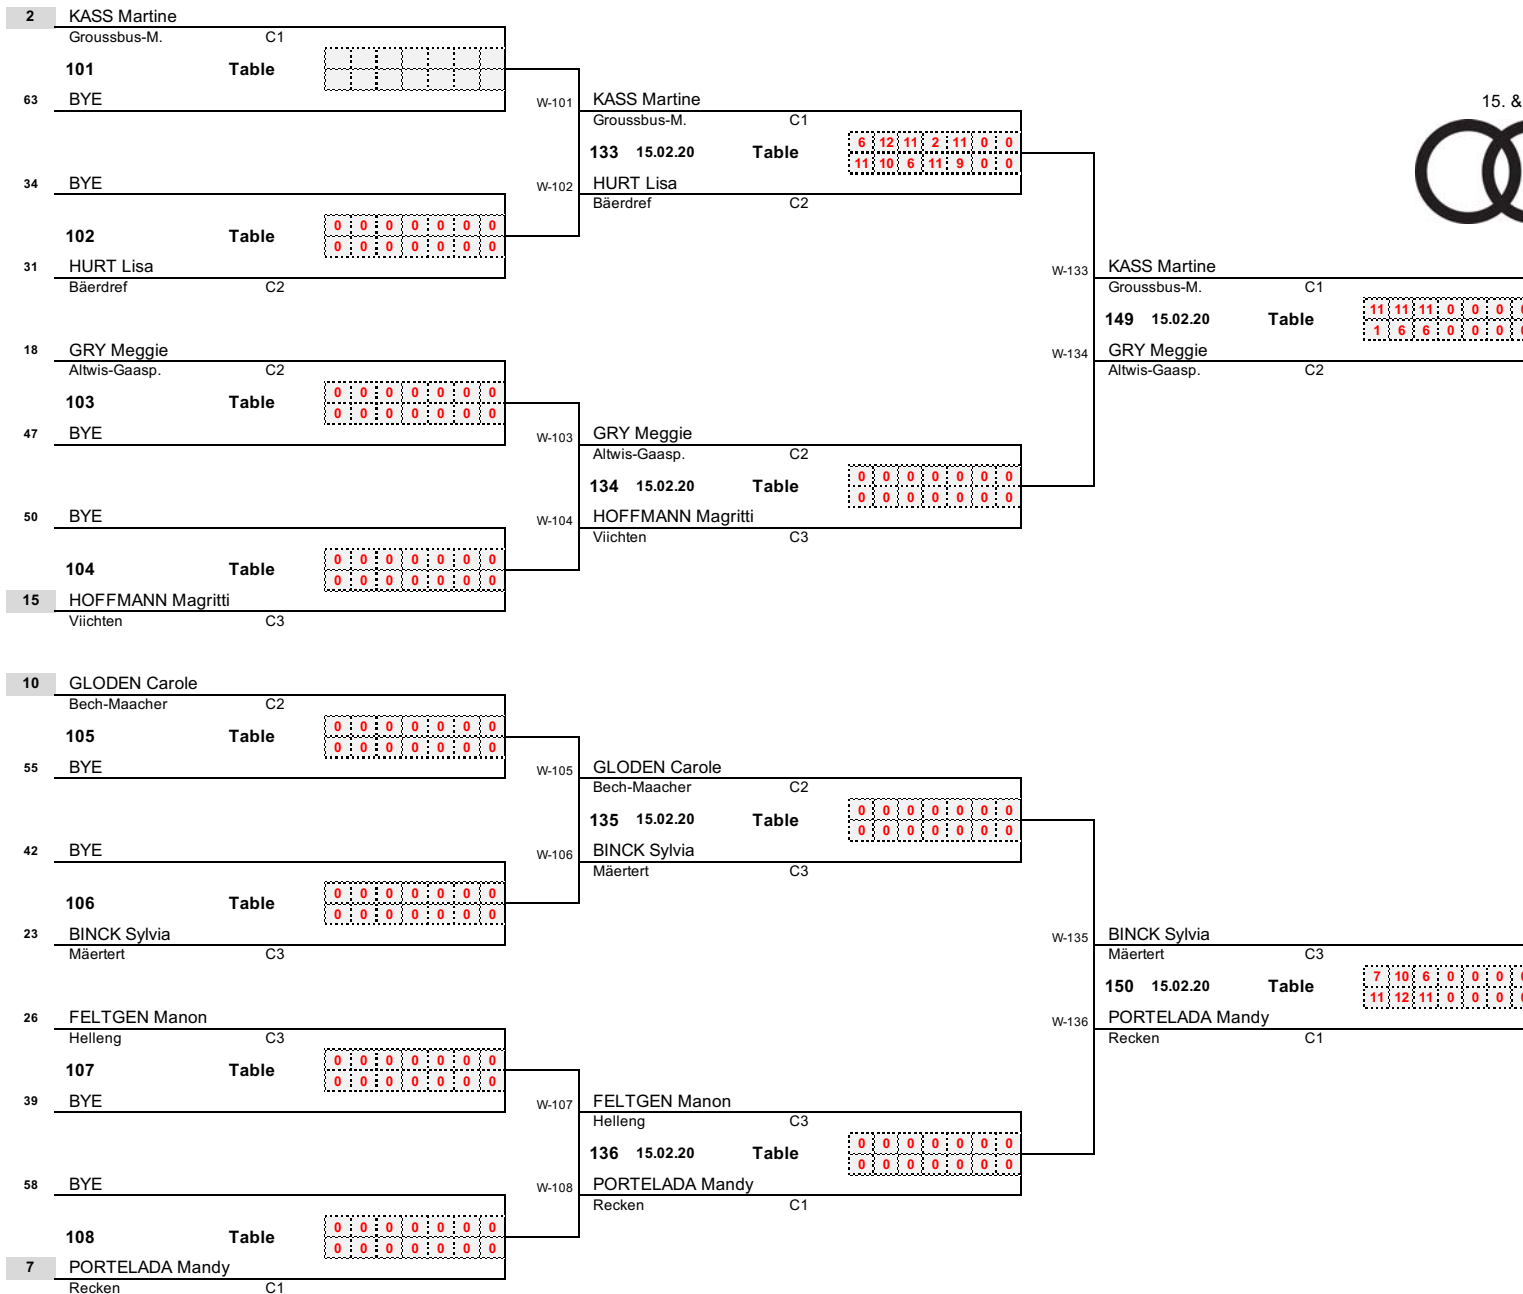

AUDI National Championships 2020

Dames C

Mamer (Samedi) & d'Coque (Dimanche)

15. & 16.02.2020

audi.lu