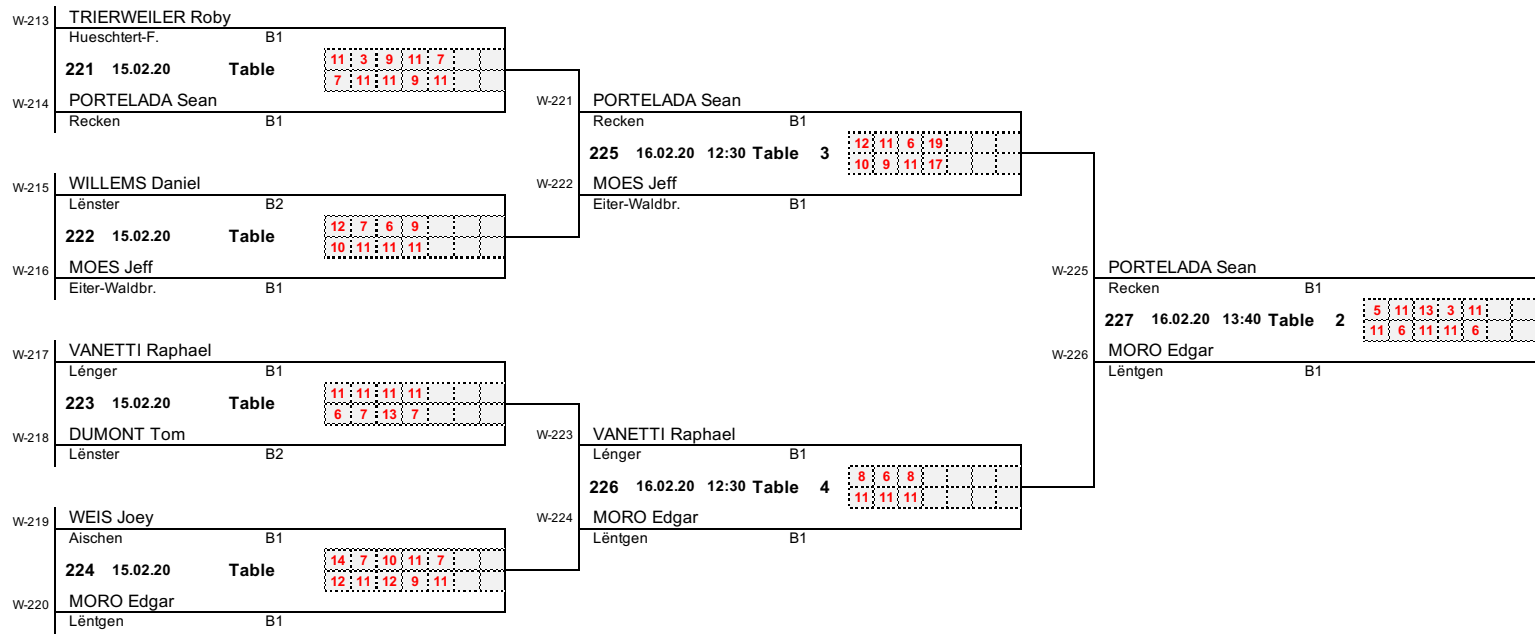

1/2 Finale

Finale

AUDI National Championships 2020

Messieurs B
Lëntgen (Samedi) & D'Coque (Dimanche)
15. & 16.02.2020

Round 1

Round 2

Round 3

Round 4