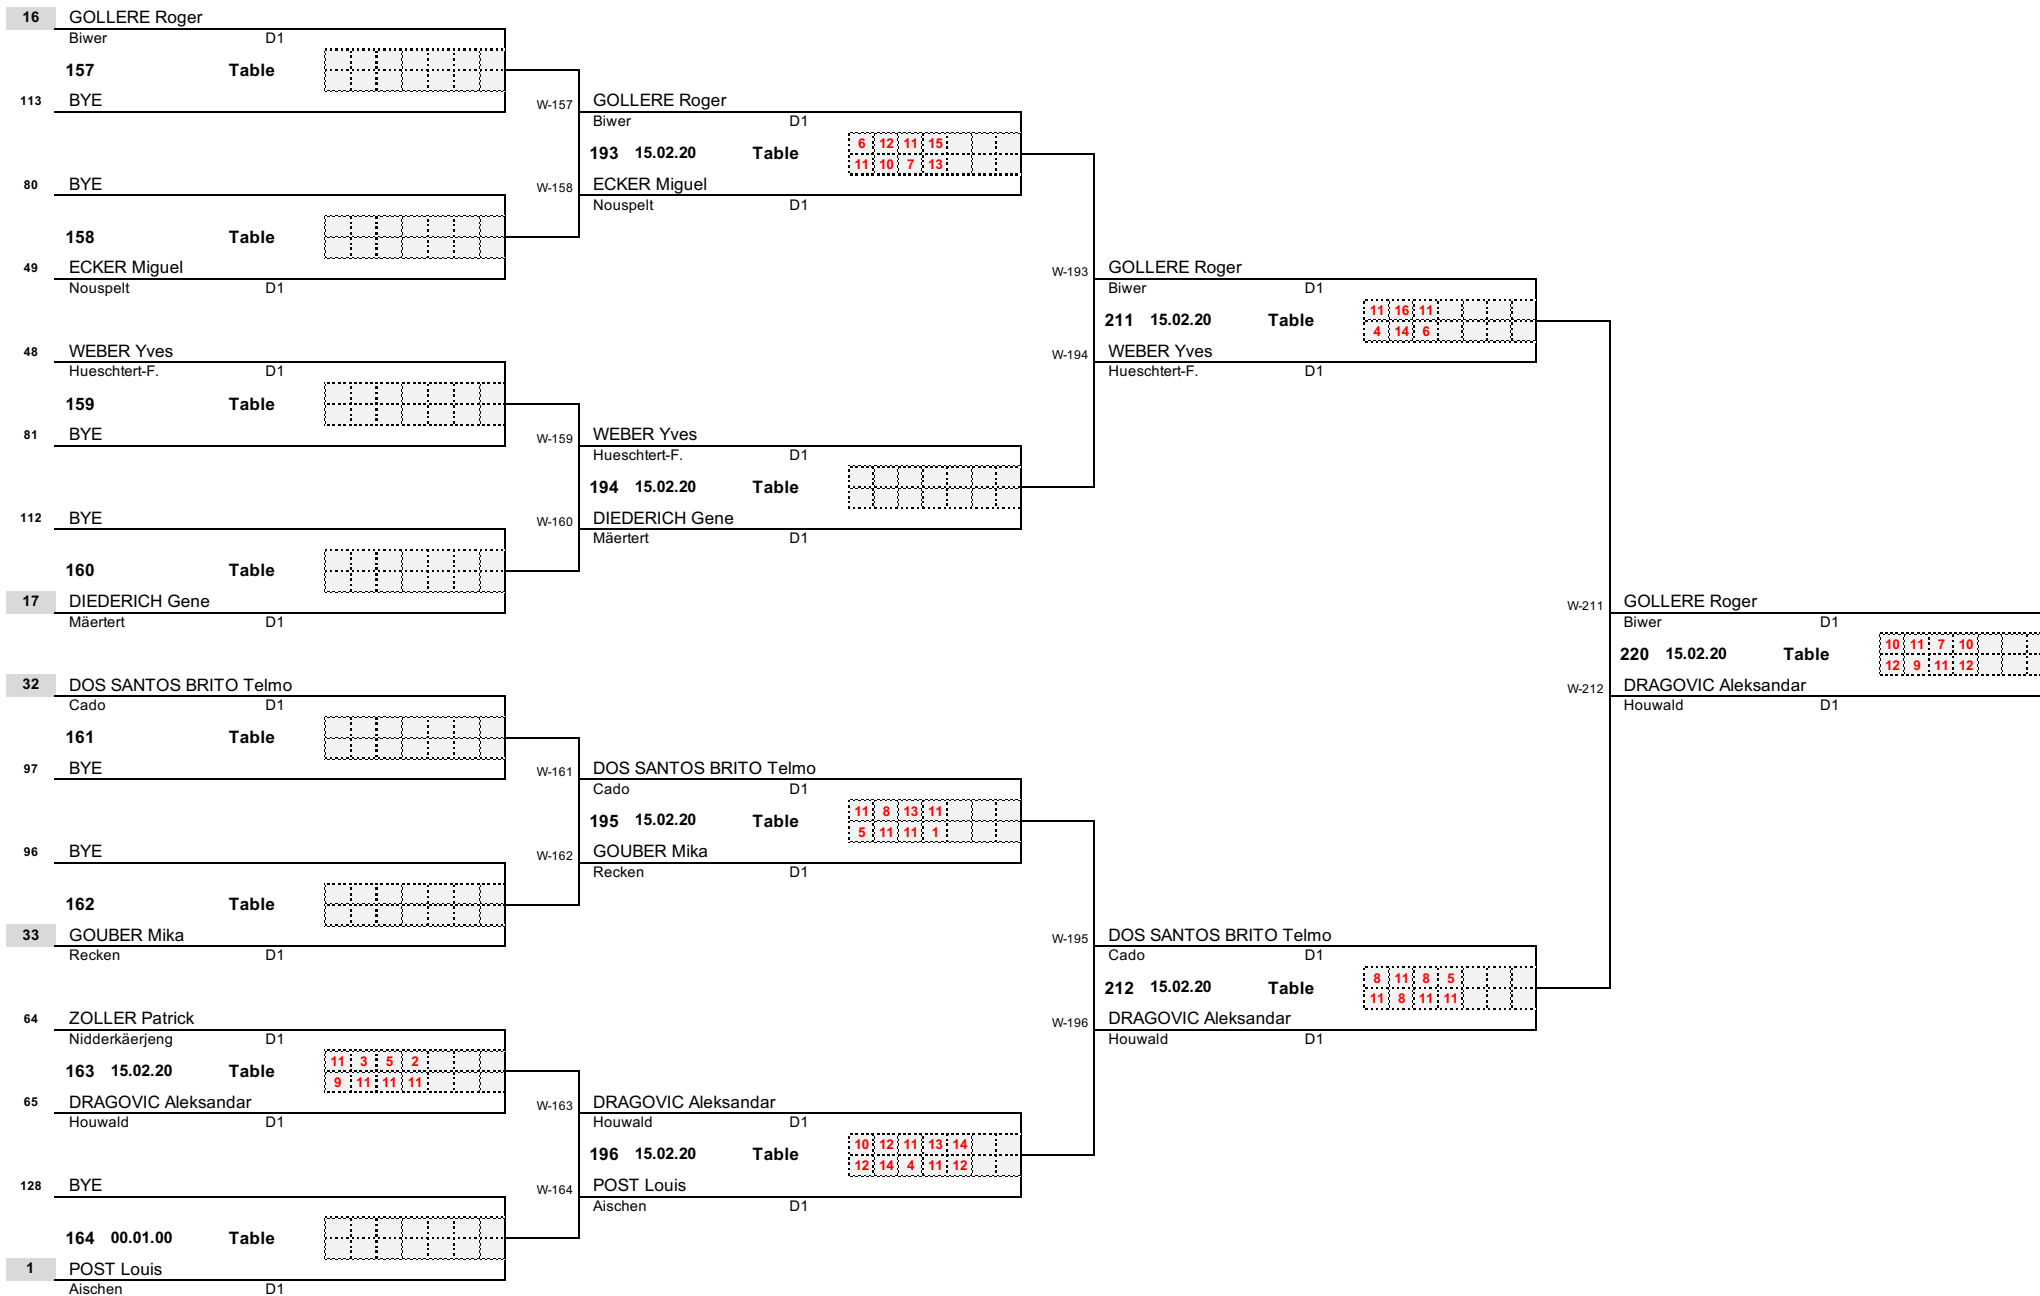

Round 1

Round 2

Round 3

Round 4