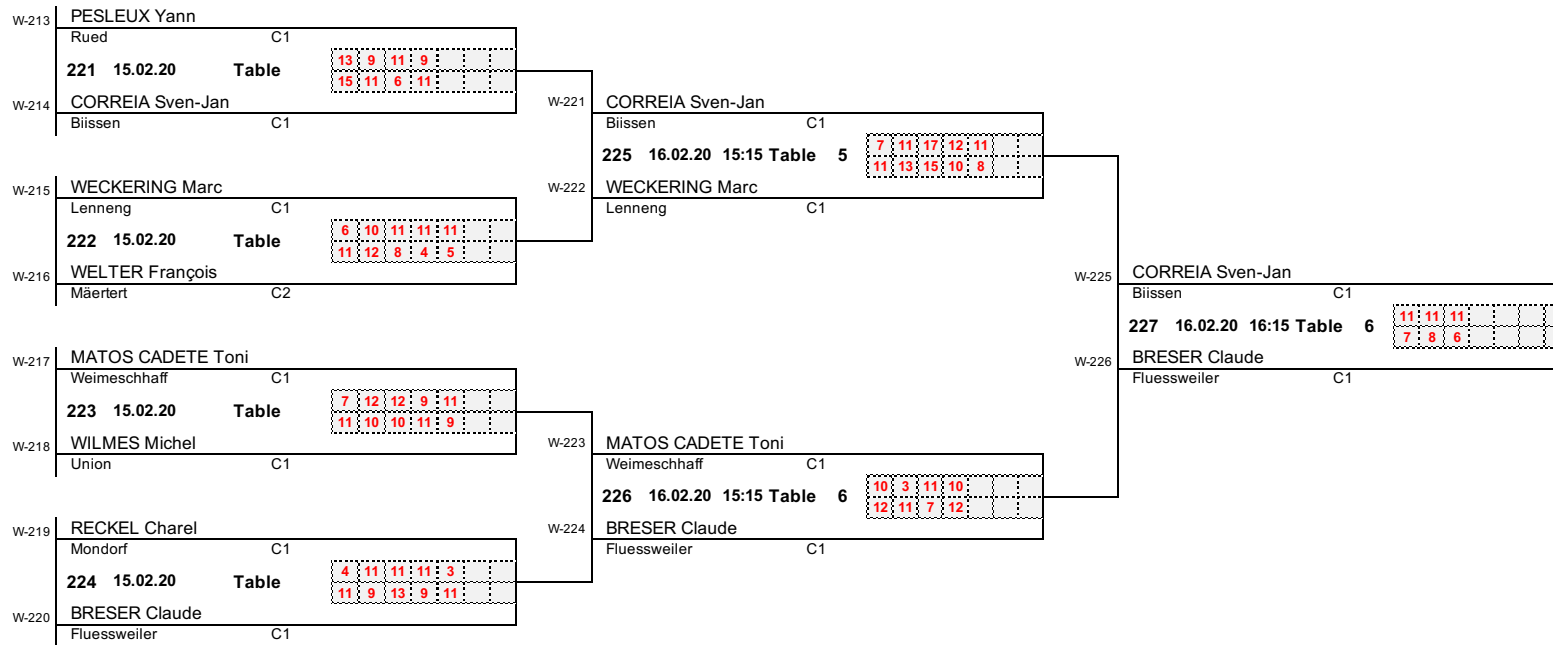

Round 1

Round 2

Round 3

Round 4

1/4 Finale

1/2 Finale

Finale

AUDI National Championships 2020