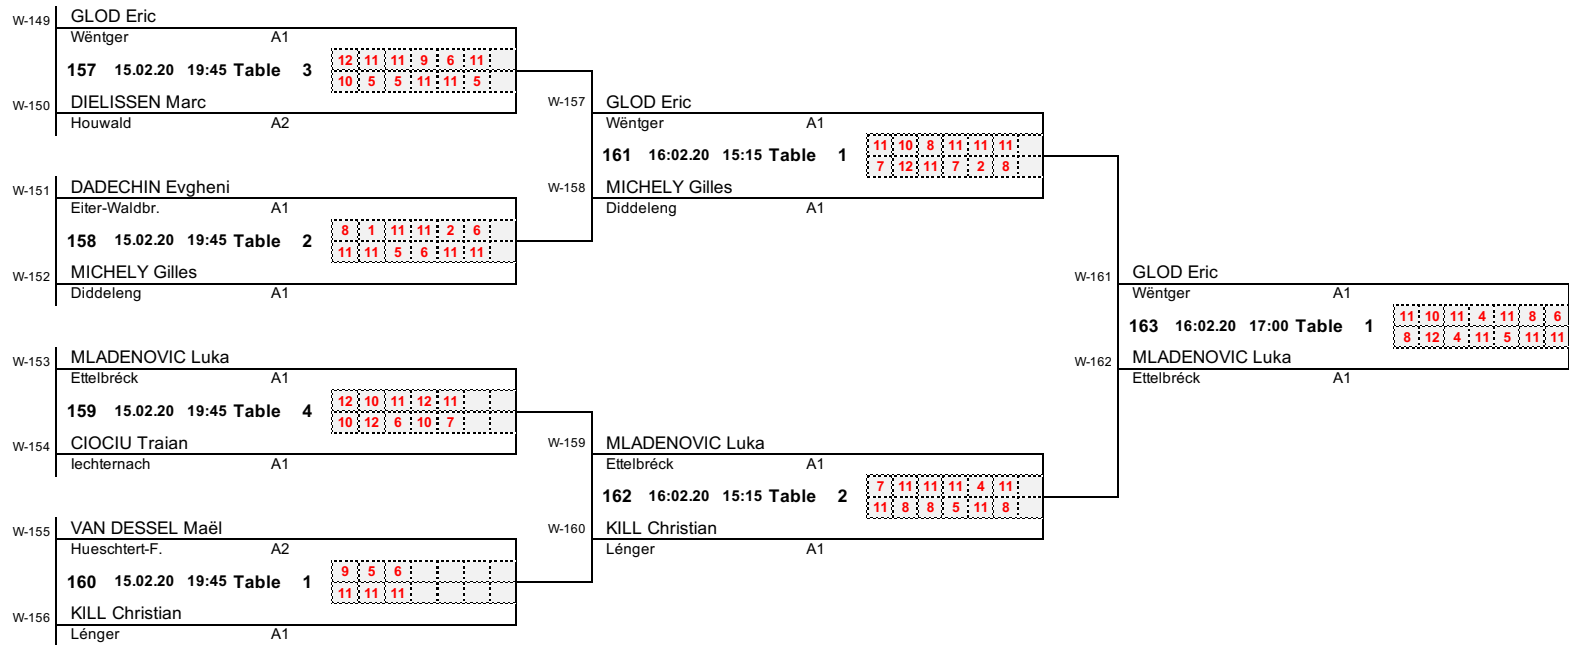

1/4 Finale

1/2 Finale

Finale

2	GONDERINGER Tessy Rued A2	101	Table		W-101	GONDERINGER Tessy Rued A2	117	15.02.20 16:30	Table 5	11 11 11 11 3 3 4 4 8
31	BYE				W-102	MEZZAPESA Lorella Houwald B1	102	15.02.20 14:30	Table 6	11 11 11 16 11 3 3 11 11 11 7 7
18	MEZZAPESA Lorella Houwald B1	102	15.02.20 14:30	Table 6		103	15.02.20 14:30	Table 7		
15	MODERT Malou Meechtem B2	103	15.02.20 14:30	Table 7	W-103	OMS Mara Eiler-Waldbr. C1	104	Table		
10	OMS Mara Eiler-Waldbr. C1	104	Table		W-104	OMS Mara Eiler-Waldbr. C1	118	15.02.20 16:30	Table 6	3 10 8 10 11 12 11 12
23	BYE					BARBOSA Ariel lechternach A3	106	15.02.20 14:30	Table 8	
26	BYE				W-105	SIMON Martine Recken B1	105	Table		
7	BARBOSA Ariel lechternach A3	105	Table		W-106	SADIKOVIC Melisa Nidderkaerjeng B2	106	15.02.20 14:30	Table 8	
6	SIMON Martine Recken B1	106	15.02.20 14:30	Table 8		107	15.02.20 14:30	Table 9	11 9 8 6 9 3 3 11 11 11 11 11	
27	BYE				W-107	BOES Jennifer Meechtem B1	107	15.02.20 14:30	Table 9	
22	BYE				W-108	MEYER Sarah Houwald A3	108	Table		
11	SADIKOVIC Melisa Nidderkaerjeng B2	108	Table			109	Table			
14	REIMEN Jil Diddeleng B2	109	Table		W-109	HARTMANN Carole lechternach A3	109	Table		
19	BOES Jennifer Meechtem B1	110	15.02.20 14:30	Table 10	W-110	LOMBARDI Vanessa Eiler-Waldbr. B3	110	15.02.20 14:30	Table 10	11 11 8 8 8 10 8 6 8 11 11 11 11 11 11 11
30	BYE					111	15.02.20 14:30	Table 11		
3	MEYER Sarah Houwald A3	111	15.02.20 14:30	Table 11	W-111	GALES Larissa Wentger B1	111	15.02.20 14:30	Table 11	
4	HARTMANN Carole lechternach A3	112	Table		W-112	GALES Larissa Wentger B1	112	15.02.20 16:30	Table 10	8 9 2 6 4 11 11 11 11
29	BYE					PIQUARD Emilie Hueschler-F. B3	113	Table		
20	LOMBARDI Vanessa Eiler-Waldbr. B3	113	Table		W-113	MODERT Michelle Meechtem A3	113	Table		
13	SADIKOVIC Enisa Nidderkaerjeng B1	114	Table		W-114	WEBER Lea Hueschler-F. B3	114	Table		
12	GALES Larissa Wentger B1	114	Table			115	15.02.20 14:30	Table 12	3 10 8 8 11 11 11 11 11	
21	PIQUARD Emilie Hueschler-F. B3	115	15.02.20 14:30	Table 12	W-115	NI XIAO JING Eitelbrack B1	115	15.02.20 16:30	Table 11	11 11 11 11 11 8 7 7 4 2
28	BYE				W-116	DE NUTTE Sarah Eitelbrack A2	116	Table		
5	PONCIN Julie Houwald A3	116	Table			124	15.02.20 16:30	Table 12	4 8 6 8 11 11 11 11	
8	MODERT Michelle Meechtem A3	117	15.02.20 16:30	Table 5		123	15.02.20 16:30	Table 11		
25	BYE					124	15.02.20 16:30	Table 12		
24	BYE									
9	WEBER Lea Hueschler-F. B3	118	15.02.20 16:30	Table 6						
16	BAHTOVIC Maysa Houwald B3	119	15.02.20 16:30	Table 7						
17	NI XIAO JING Eitelbrack B1	120	15.02.20 16:30	Table 8						
32	BYE									
1	DE NUTTE Sarah Eitelbrack A2	121	15.02.20 16:30	Table 9						

1/16 Finale

1/8 Finale