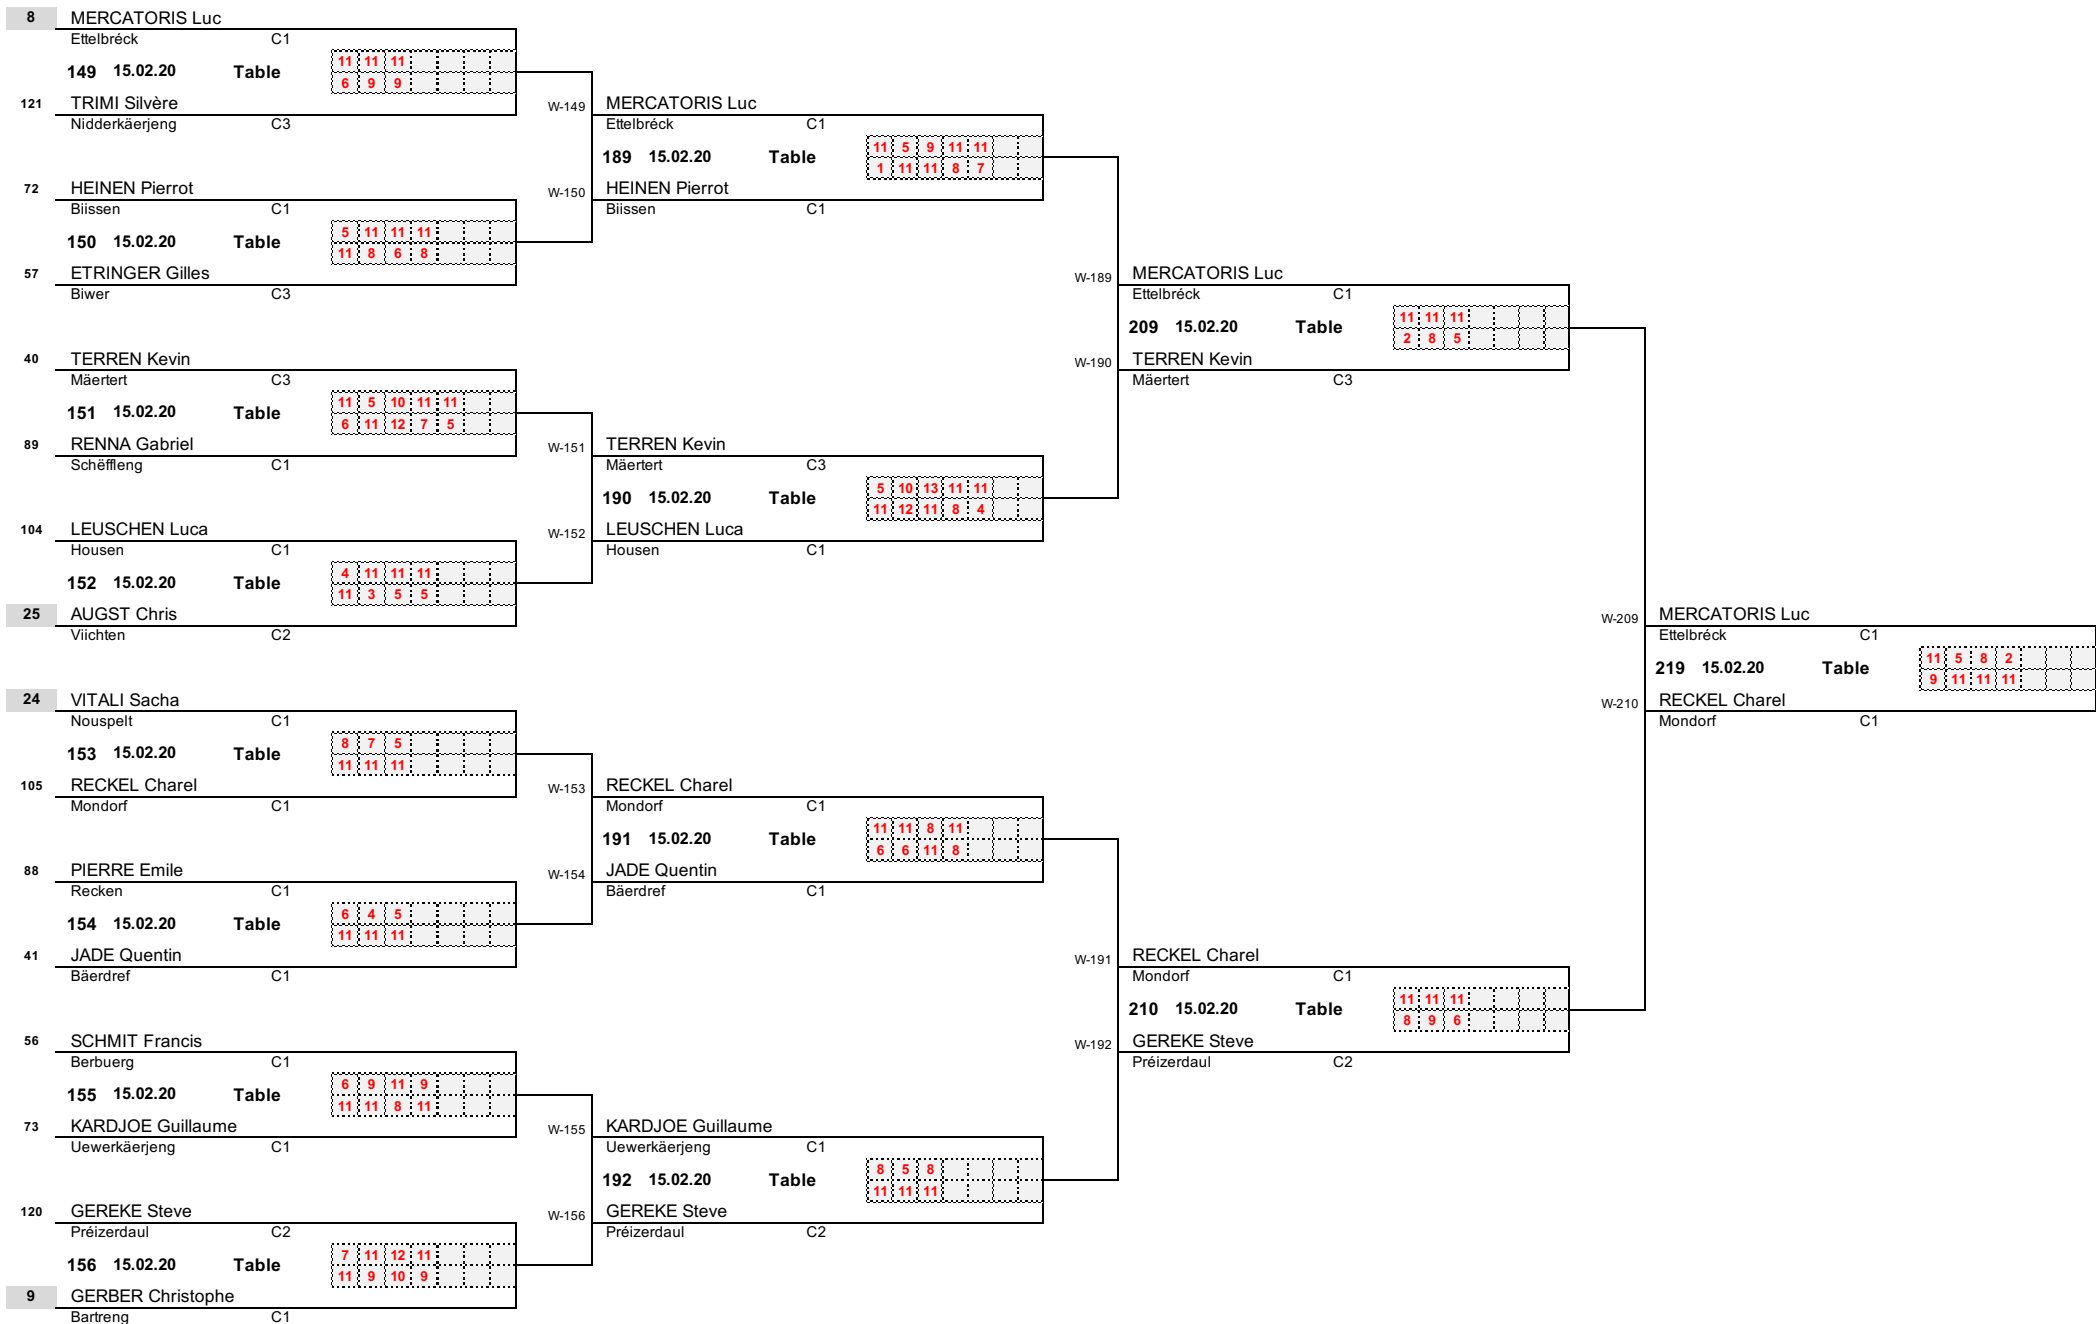

Round 1

Round 2

Round 3

Round 4

1/4 Finale

1/2 Finale

Finale

AUDI National Championships 2020