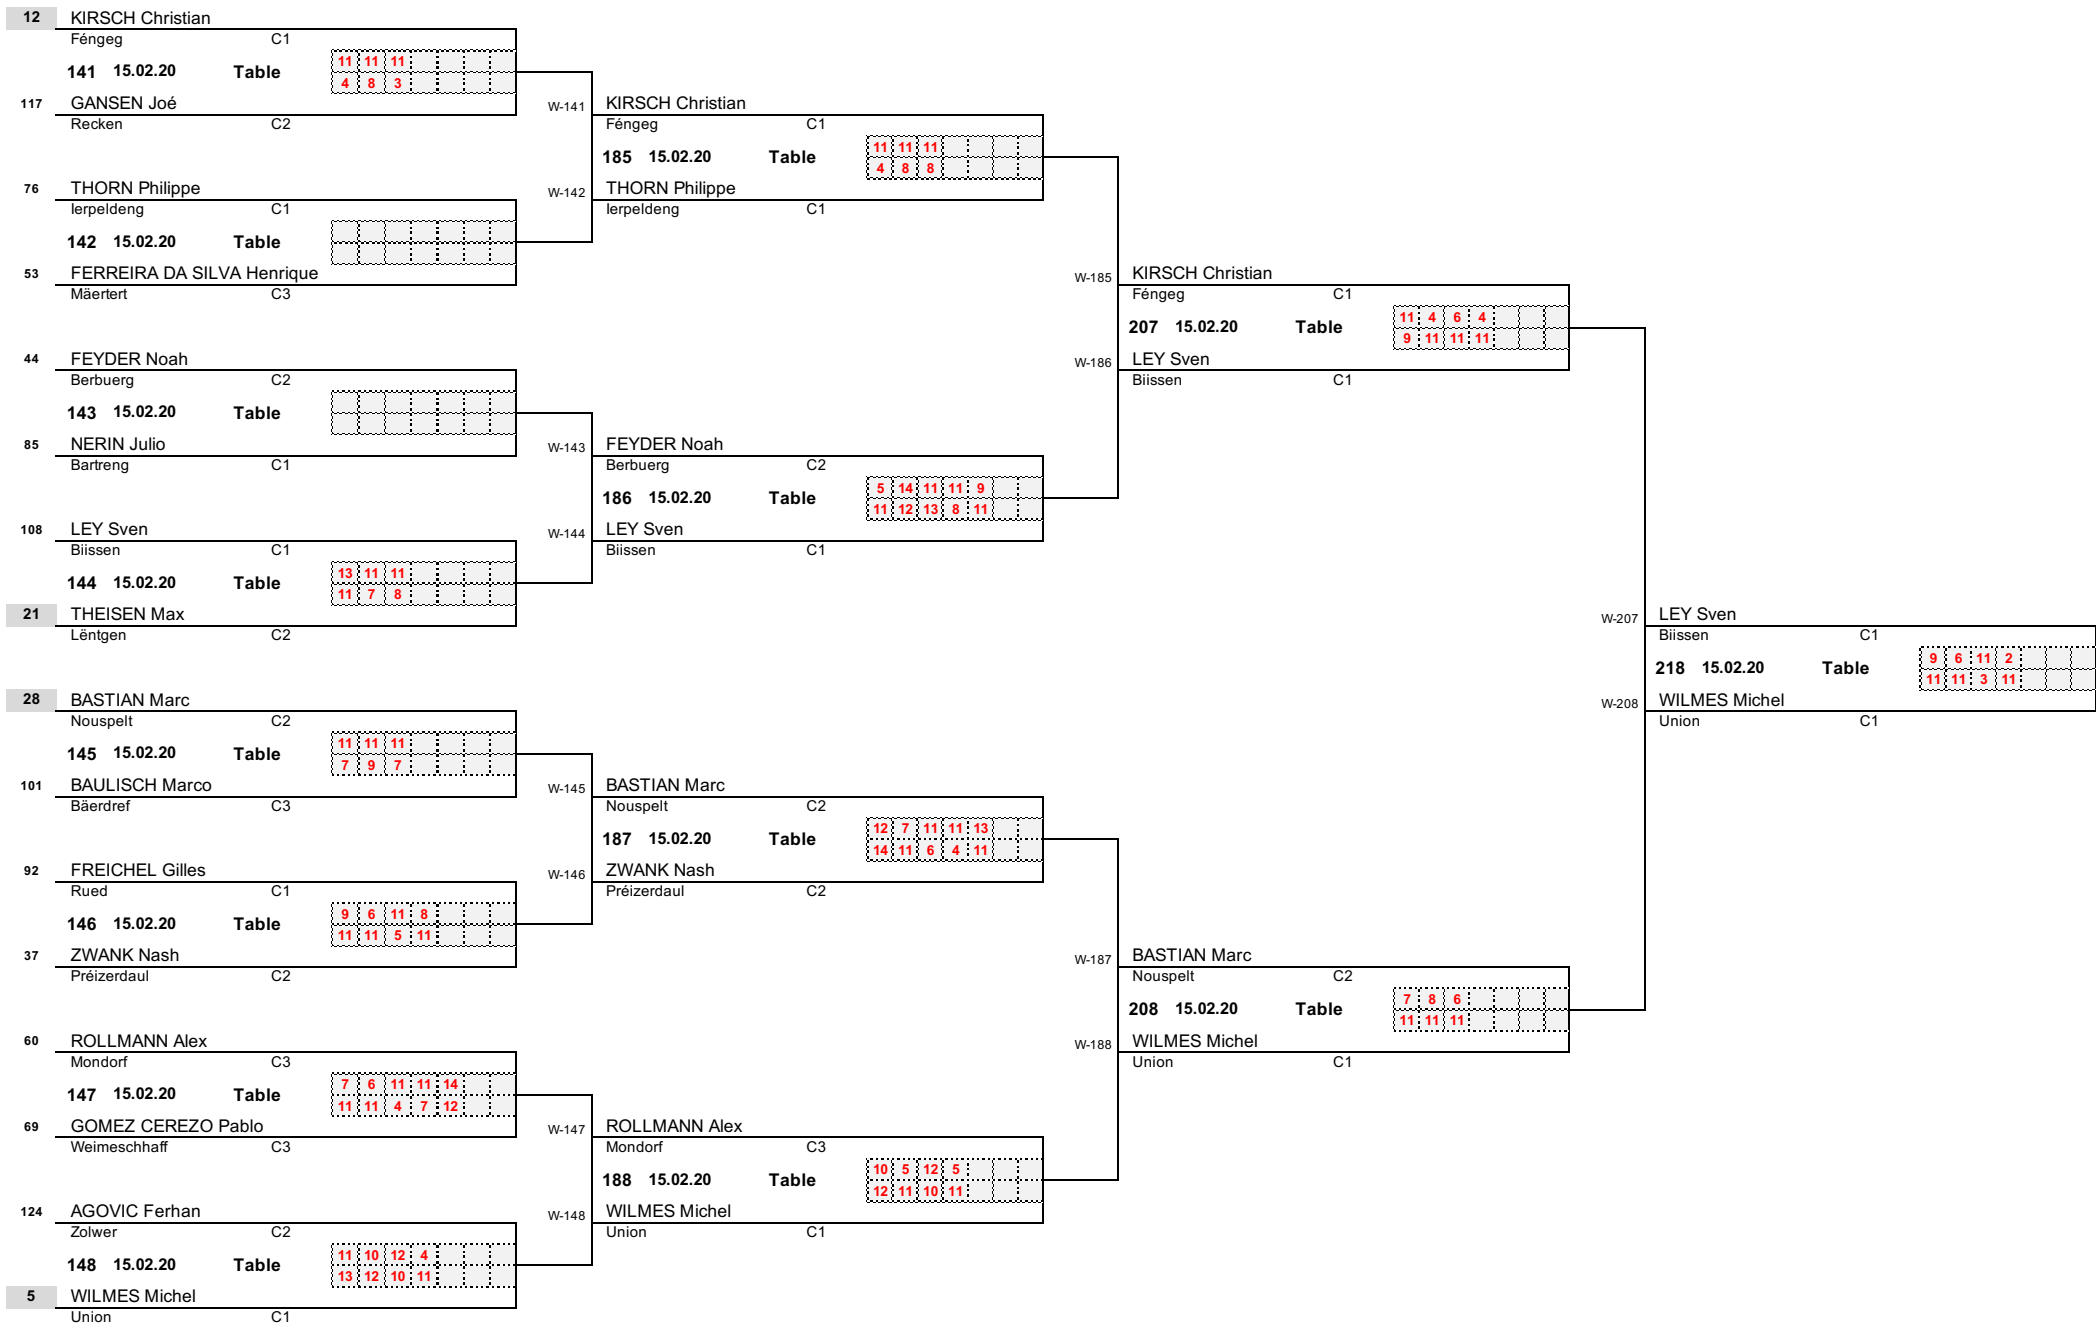

Round 1

Round 2

Round 3

Round 4

1/4 Finale

1/2 Finale

Finale

AUDI National Championships 2020