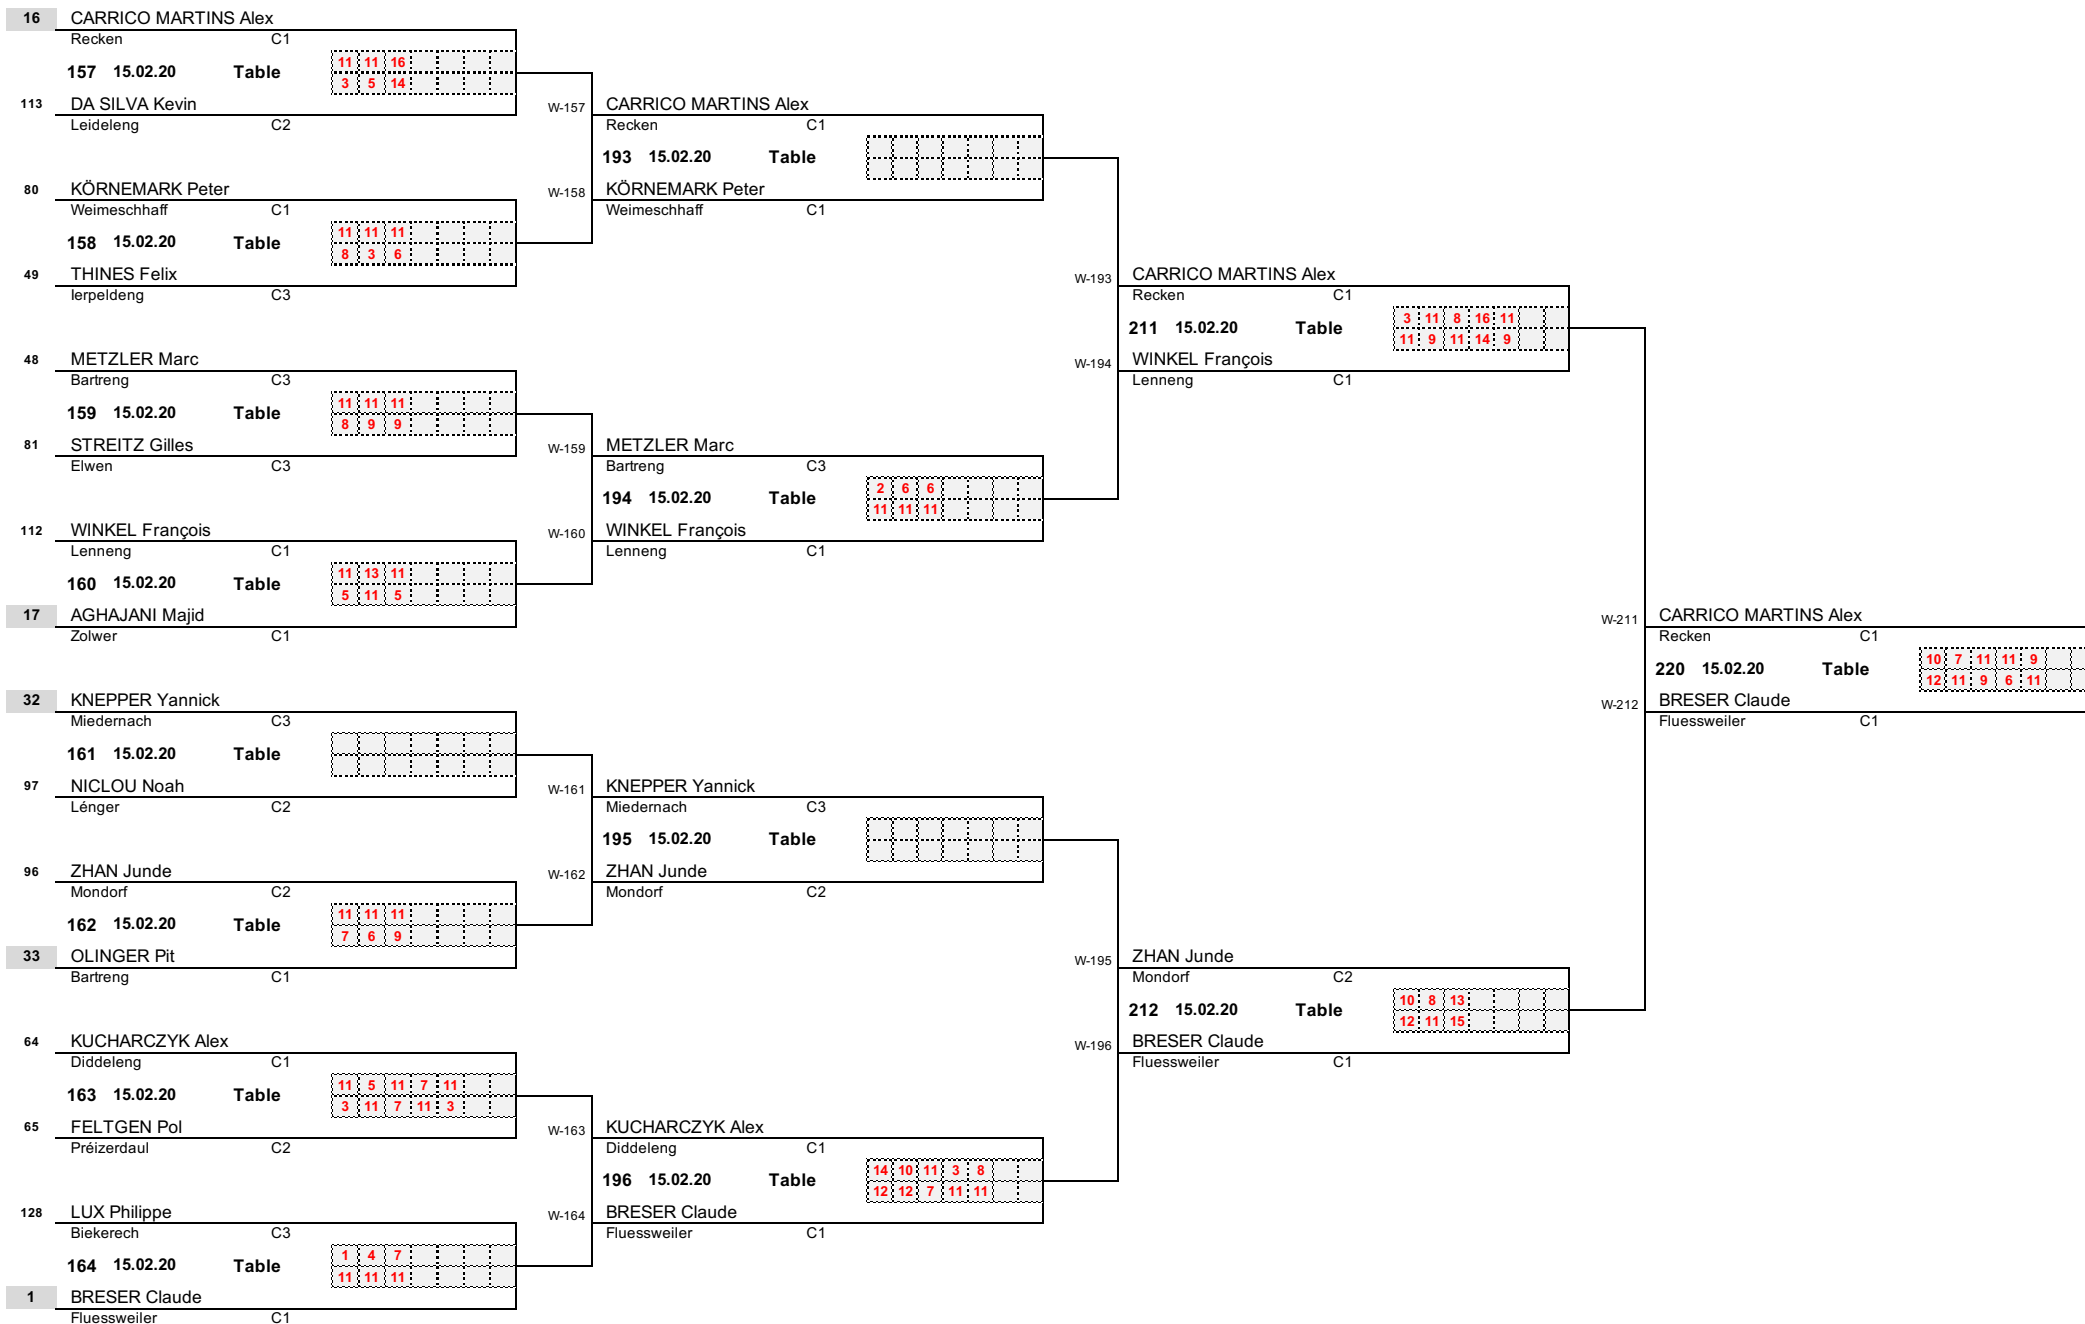

Round 1

Round 2

Round 3

Round 4

1/4 Finale

1/2 Finale

Finale

AUDI National Championships 2020