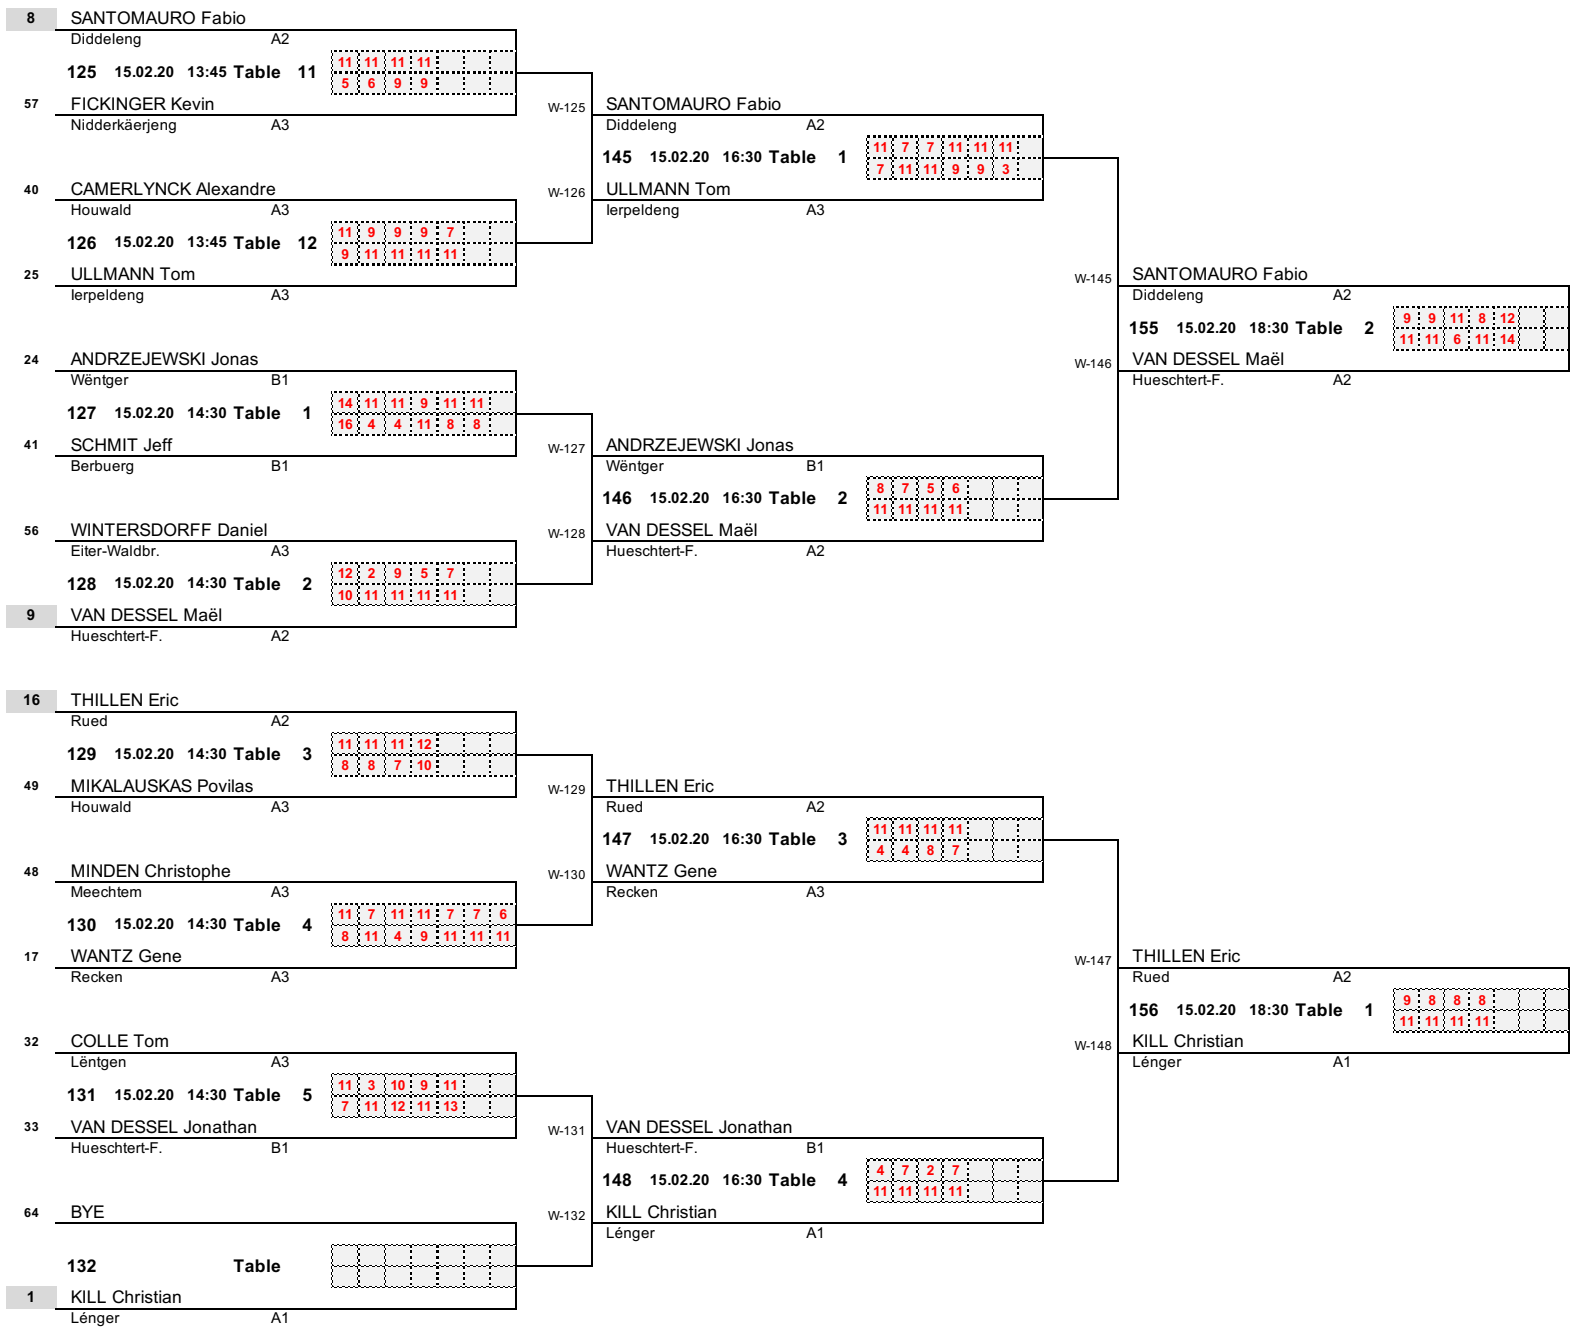

Round 1

Round 2

Round 3