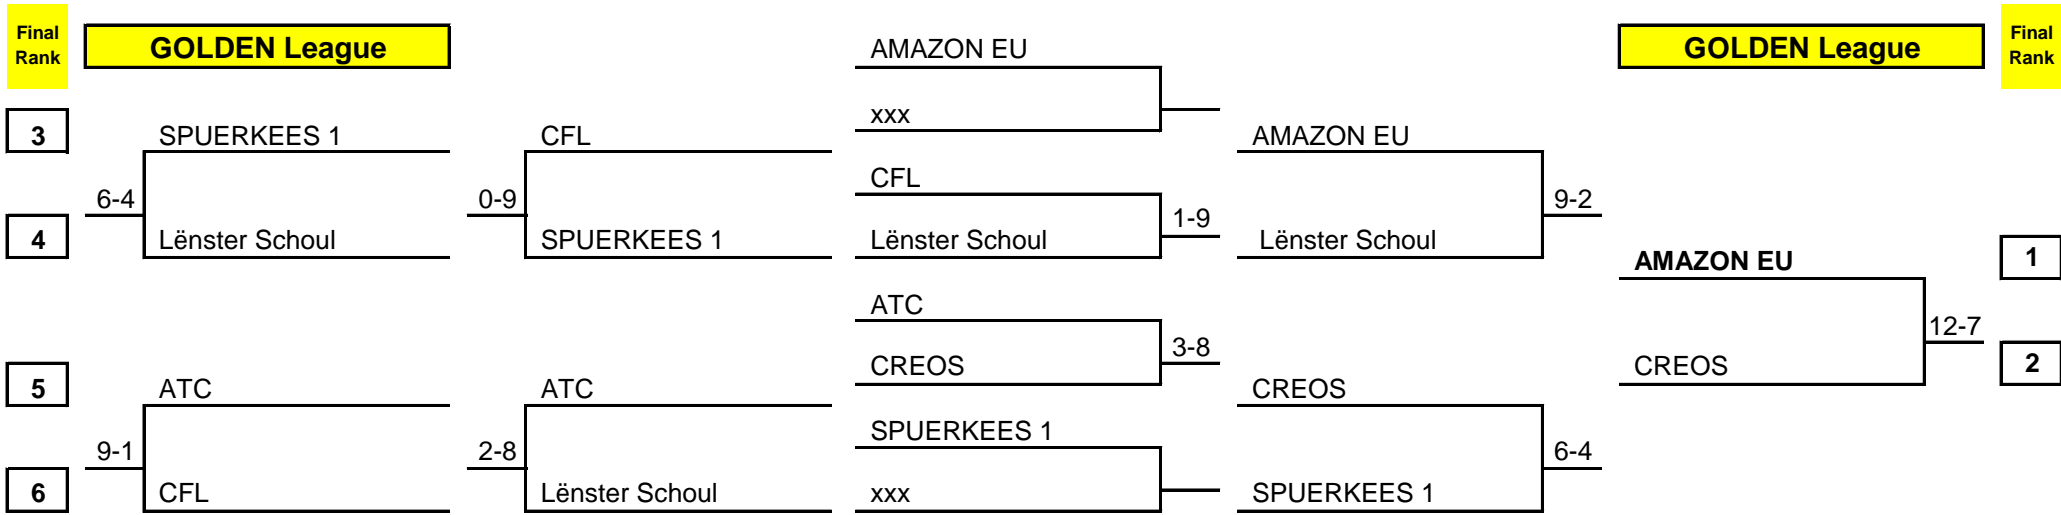

F L T T : Business Trophy 2018

Participating Teams

	PL 1	PL 2	PL 3	34
AMAZON	a2	a2	a3	32
SPUERKEES 1	a3	a3	b1	29
CREOS	a3	b1	b2	27
Lënster Schoul	a2	b1	c1	26
ATC	a3	b3	b3	24
CEL	b1	b2	b3	24
SCHROEDER & Ass.	b1	b2	b3	24
LUXAIR	b1	b3	b3	23
FOYER	b2	b3	b3	22
Ponts & Chaussées 1	b2	b3	b3	22
CFL	a3	b3	c3	21
Ponts & Chaussées 2	b3	c1	c1	19
DOUANES	b2	c2	c2	18
BGL BNP Paribas	c1	c1	c2	17
SPUERKEES 2	b2	c2	d1	16
Ponts & Chaussées 3	c1	c2	c2	16
ICBC 1	b2	c3	d1	15
Youth-Hostels	c2	c2	c2	15
RAIFFEISEN	c2	c3	d1	12
CTG 1	c2	d1	d1	12
ICBC 2	d1	d1	d1	9
NOMURA BANK	d1	d1	d2	8
ICBC 3	d1	d2	d2	7
Agricultural Bank 1	d3	d3	d3	3
Agricultural Bank 2	d3	d3	d3	3
Bank of Communic. 1	d3	d3	d3	3
Bank of Communic. 2	d3	d3	d3	3
Bank of Communic. 3	d3	d3	d3	3
CTG 2	d3	d3	d3	3
CTG 3	d3	d3	d3	3
CTG 4	d3	d3	d3	3
LUX TP	d3	d3	d3	3
MAZARS	d3	d3	d3	3
WETRUST	d3	d3	d3	3

F L T T : BUSINESS TROPHY 2018 : FINAL STAGE

Final Rank | **SILVER League**

PL		PTS	RESULTS
1	FOYER	8	6-6 6-3 6-5
2	SCHROEDER & Ass.	7	6-5 3-6 6-4
3	LUXAIR Group	6	6-6 6-5 4-6
4	Ponts & Chaussées 1	3	5-6 5-6 5-6