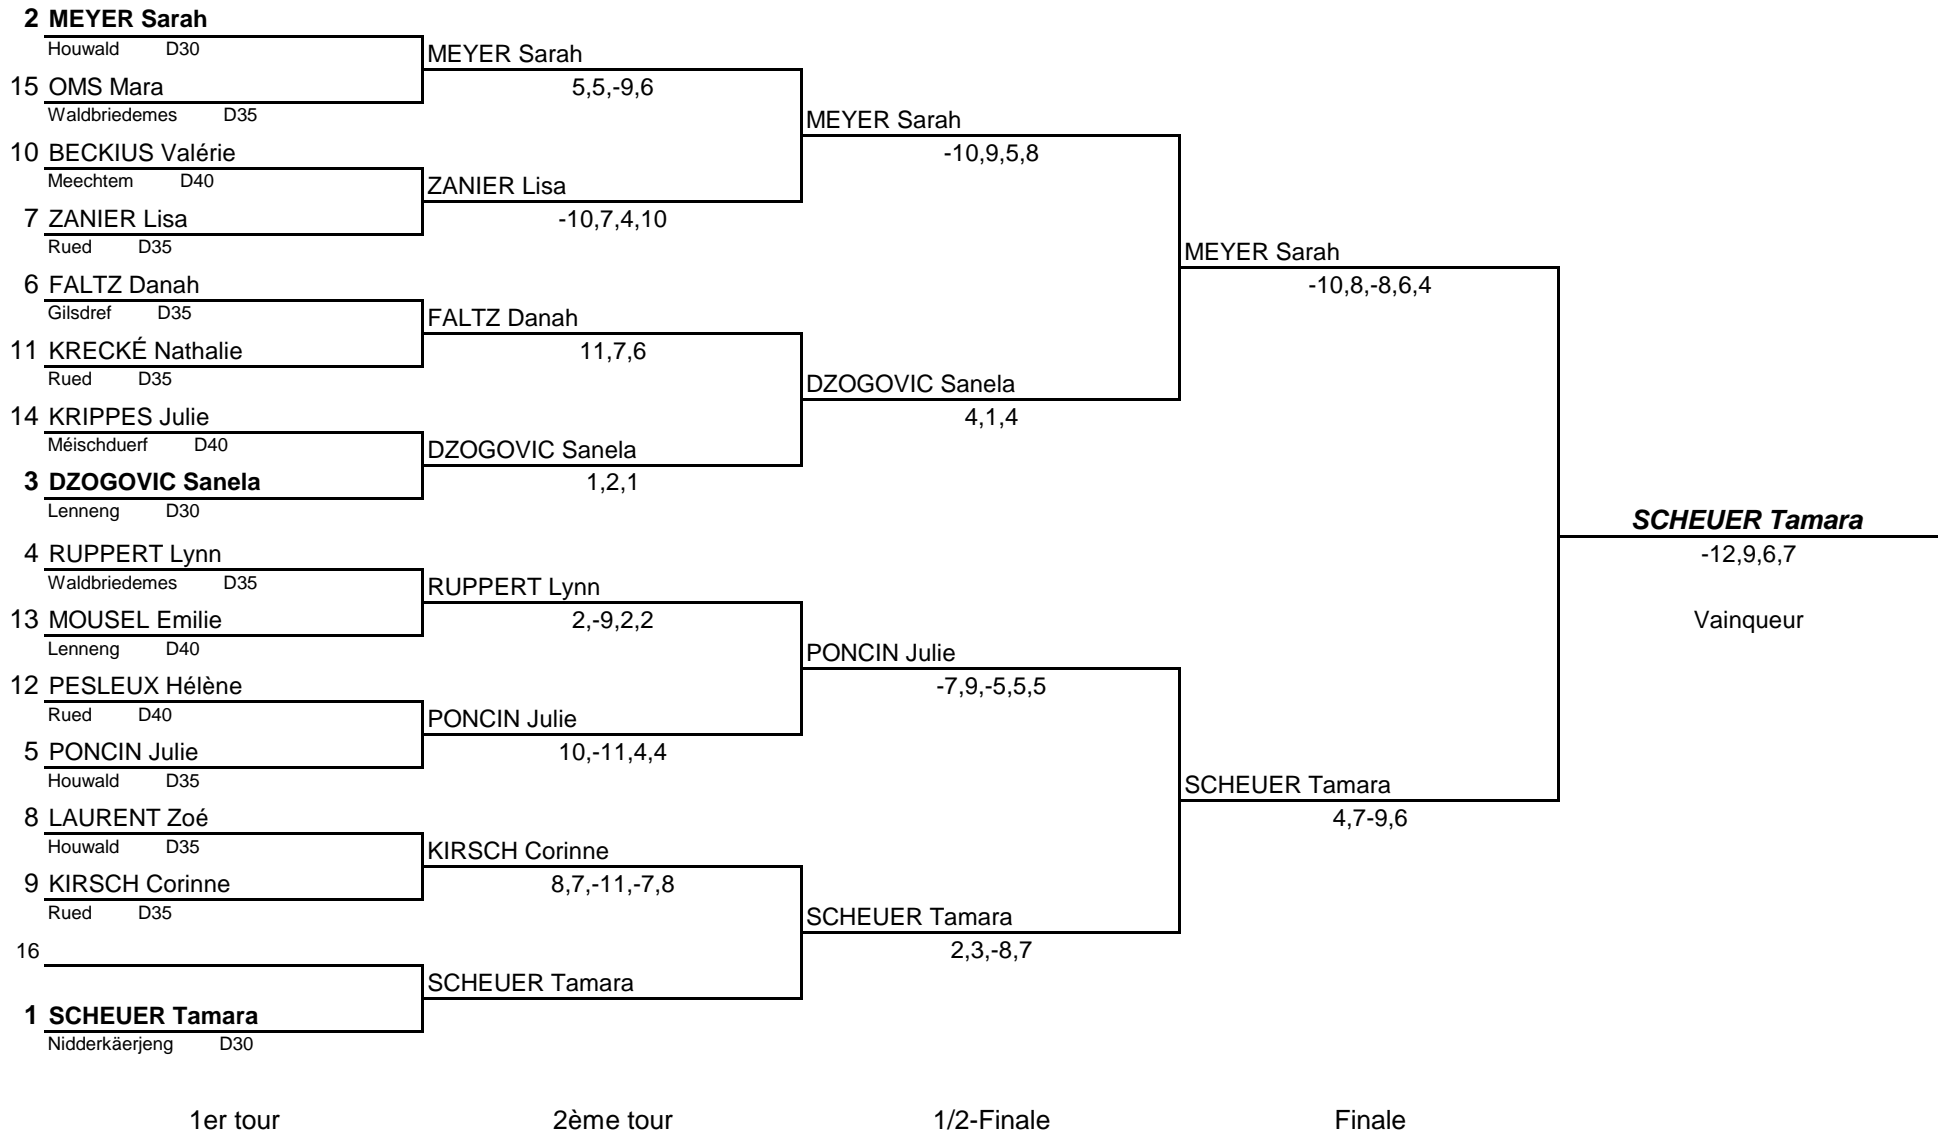

Signatures:

Responsable tournoi

Juge-Arbitre