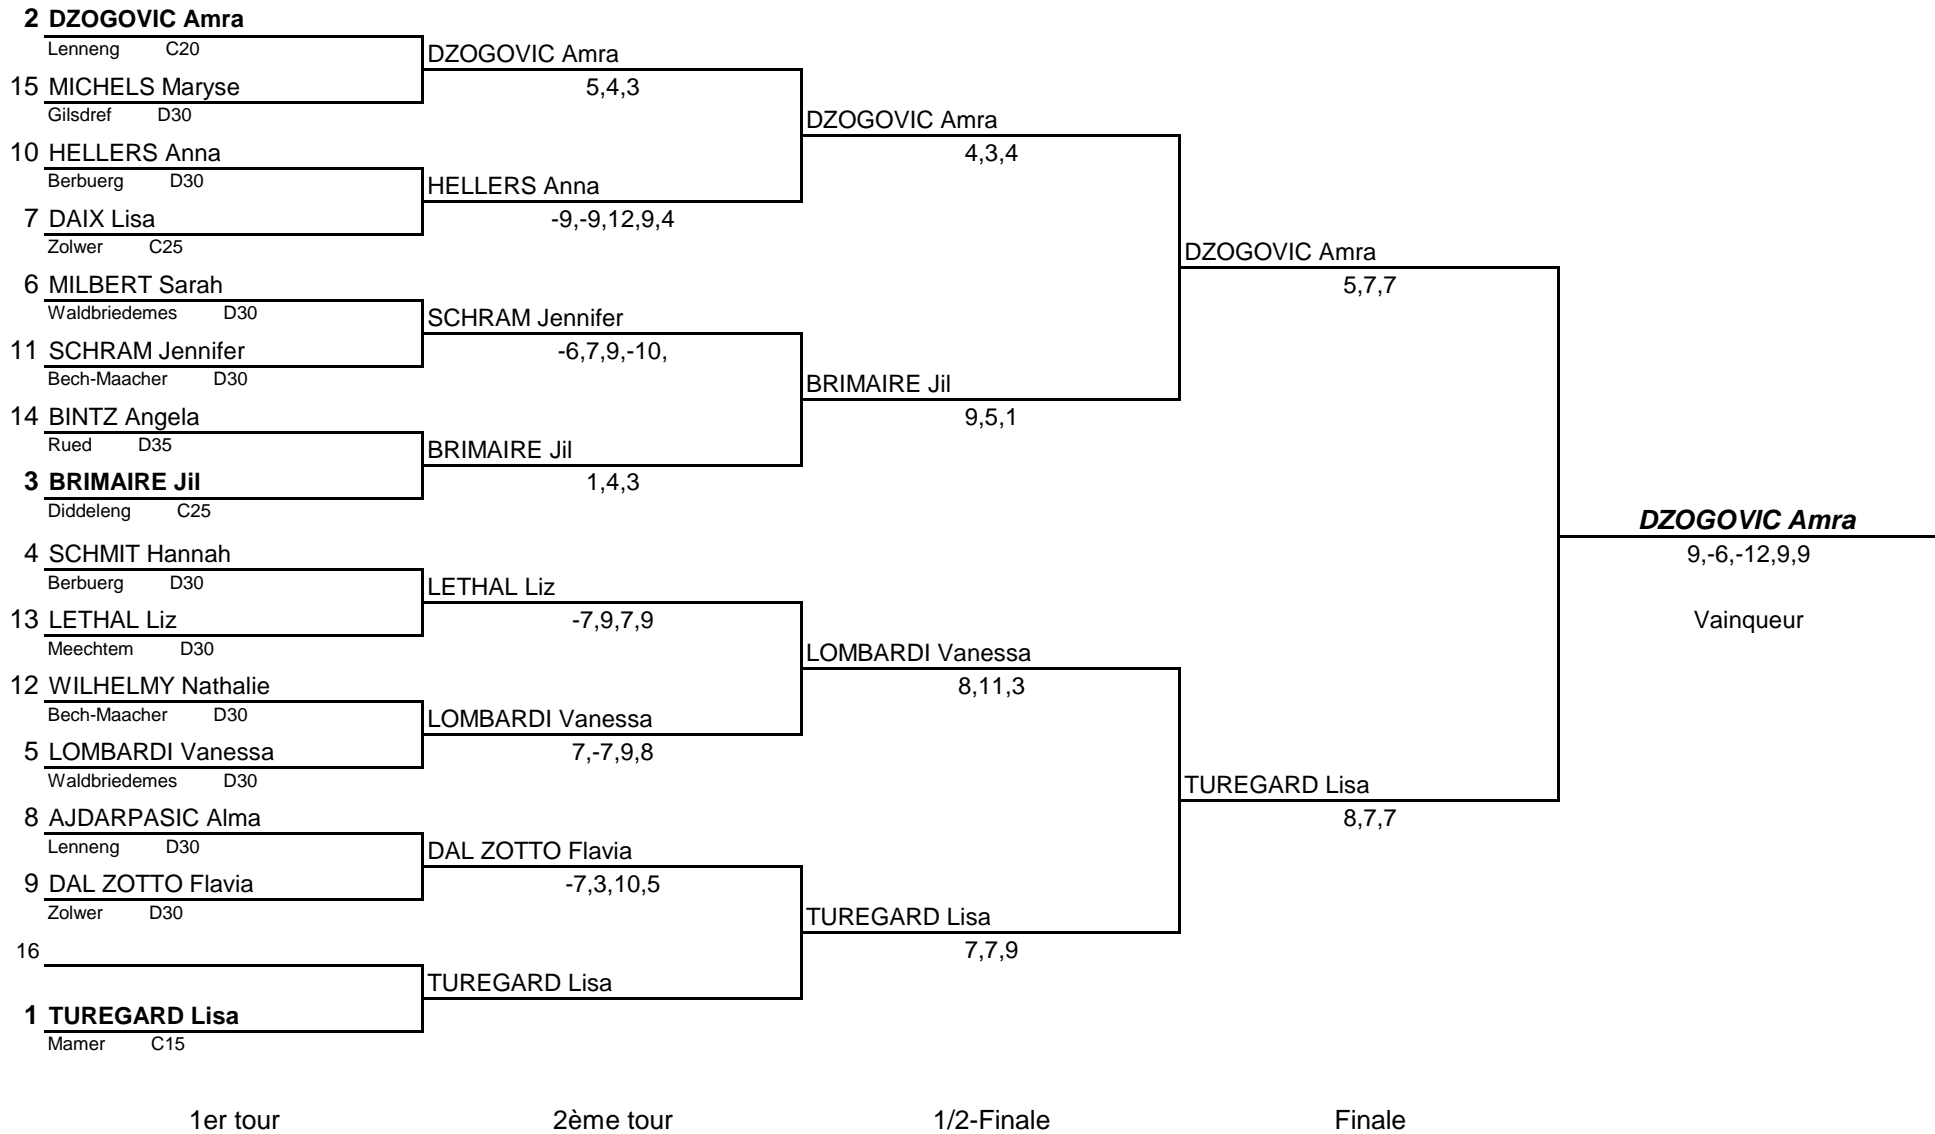

Championnats Nationaux Individuels Jeunes 2010

Catégorie: Minimes Garçons Simple

Signatures:

Responsable tournoi

Juge-Arbitre

Championnats Nationaux Individuels Jeunes 2010

Catégorie: Minimes Filles Simple

Signatures: