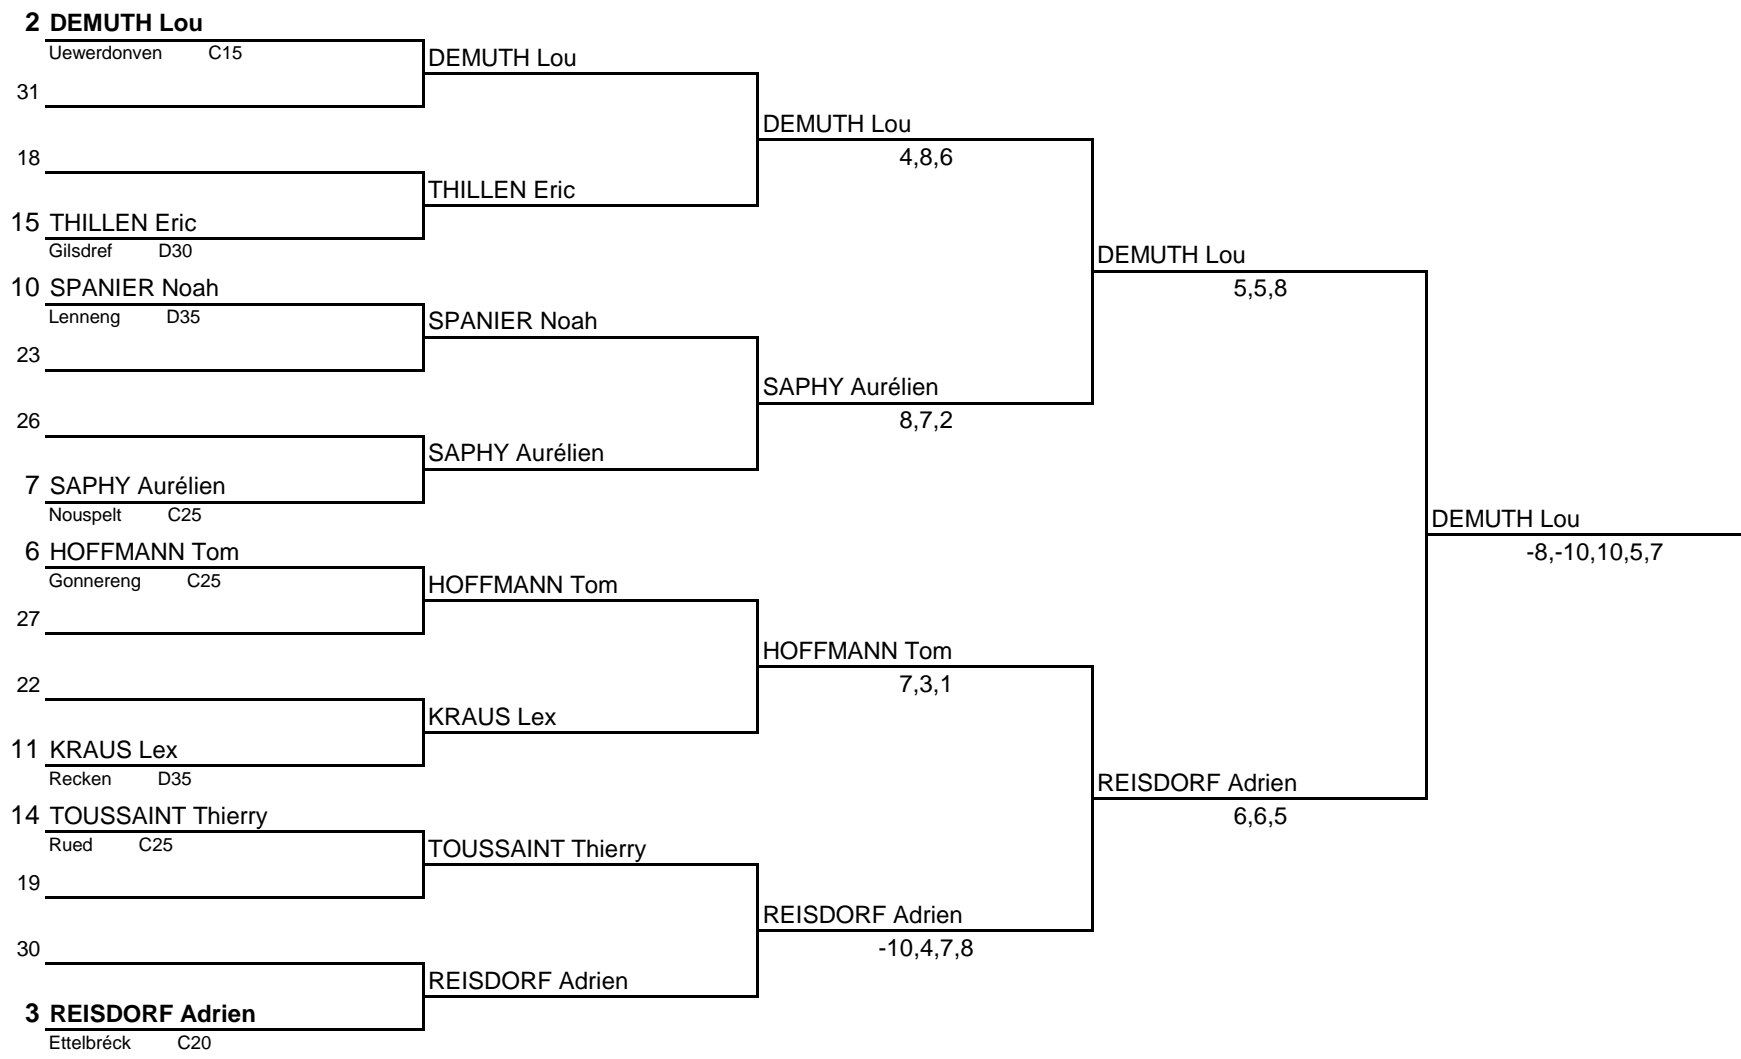

Championnats Nationaux Individuels Jeunes 2010

Catégorie: Préminimes Garçons Simple