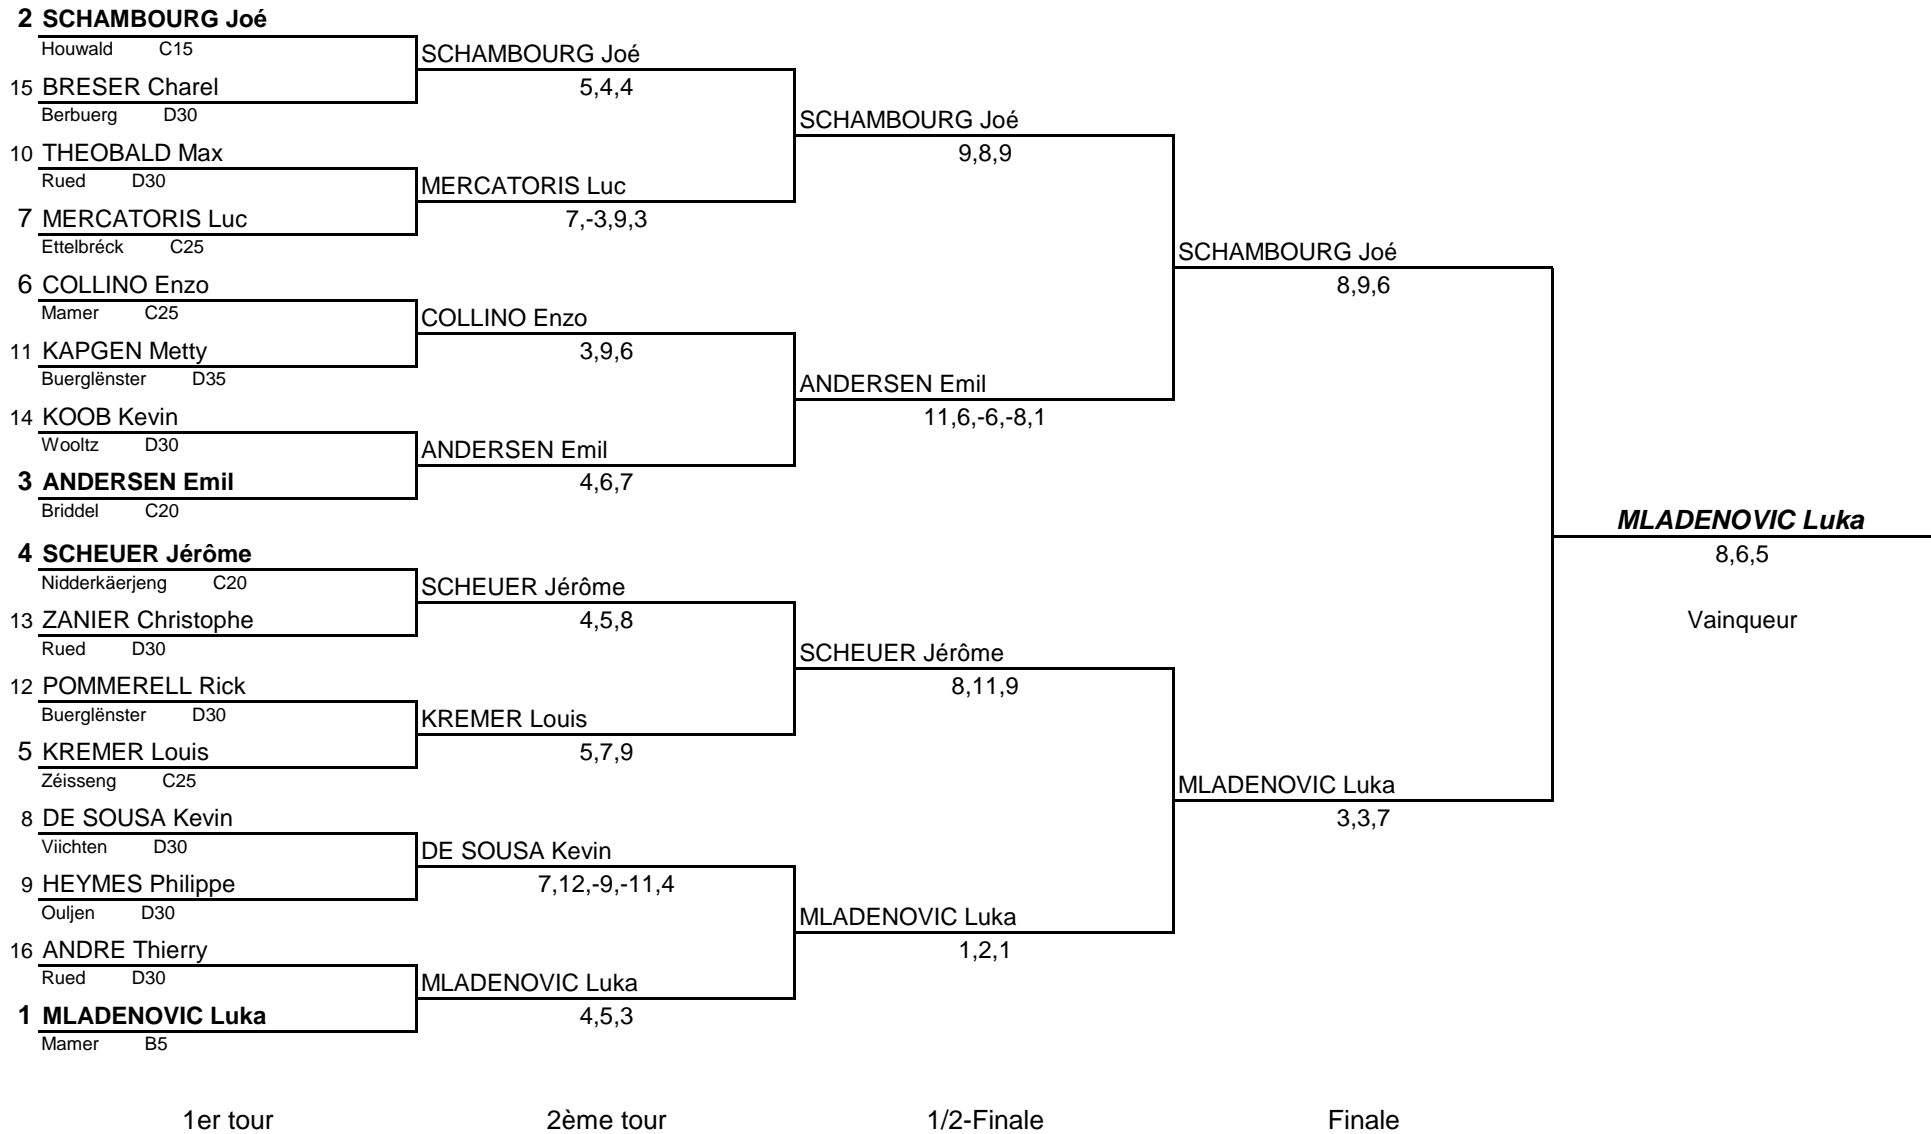

Championnats Nationaux Individuels Jeunes 2010

Catégorie: Minimes Garçons Simple

Signatures:

Responsable tournoi

Juge-Arbitre

Championnats Nationaux Individuels Jeunes 2010

Catégorie: Minimes Filles Simple

Signatures: