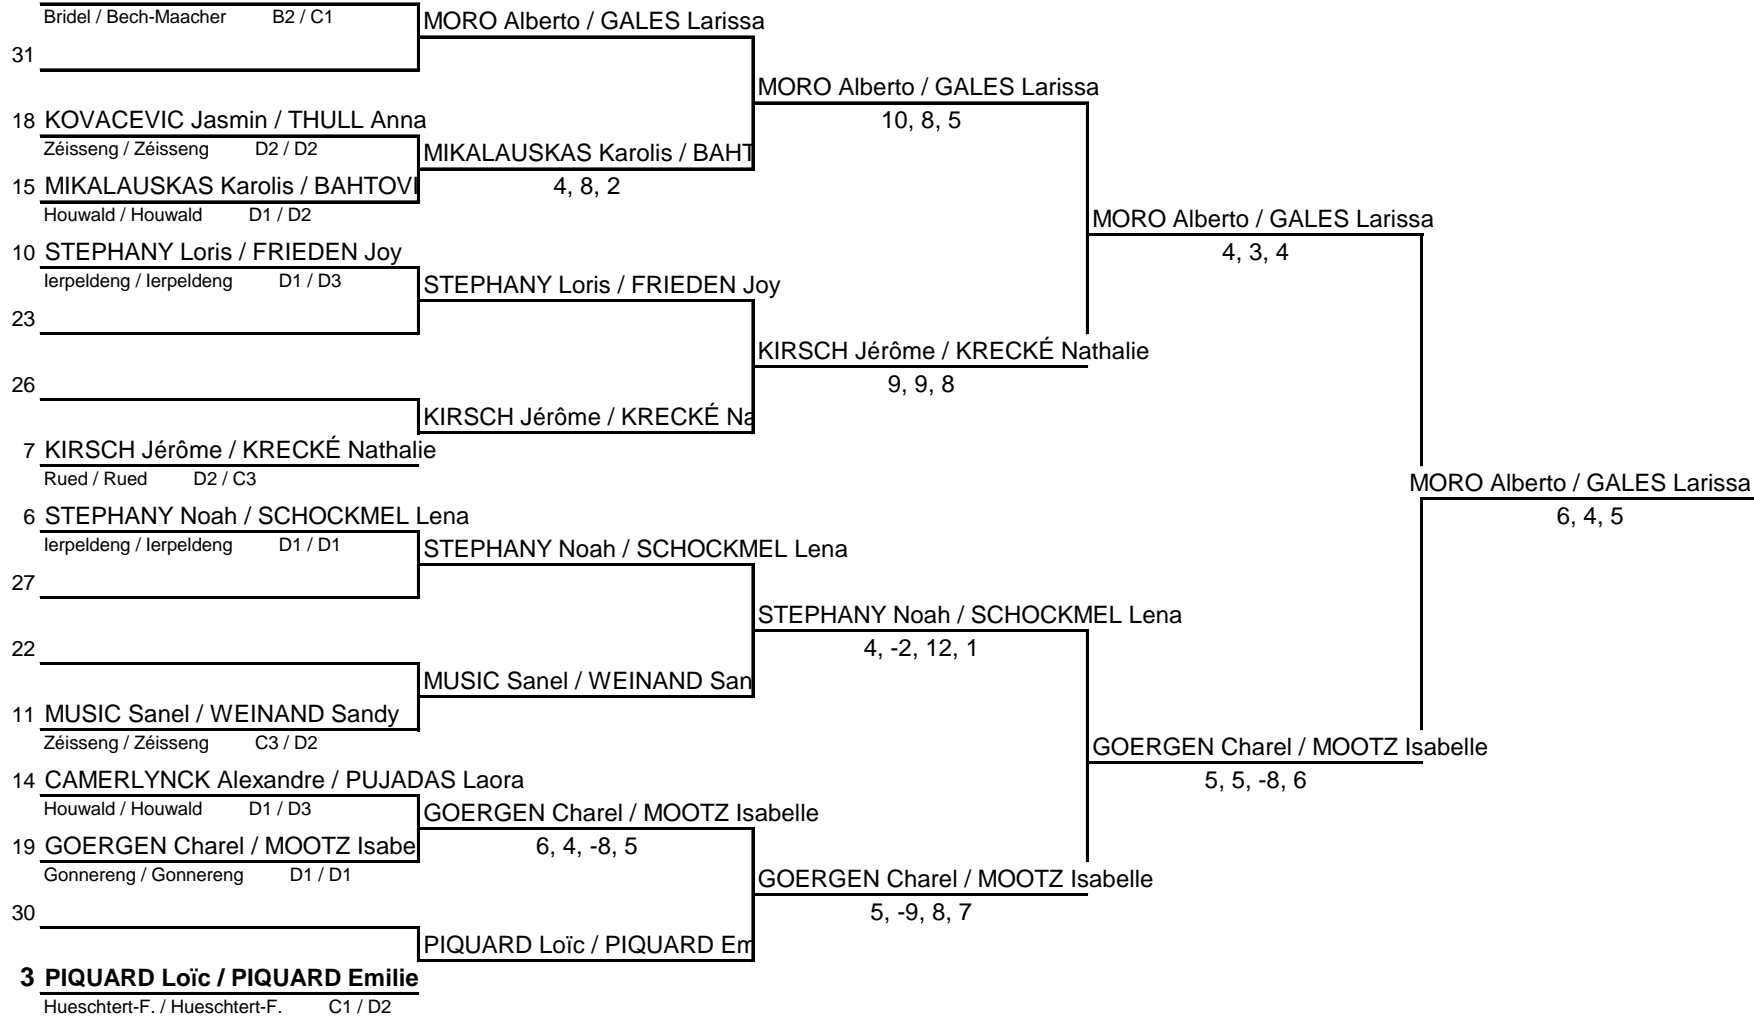

Championnats Nationaux Individuels Jeunes 2014

Catégorie: Prémminimes/Minimes Mixed

2 MORO Alberto / GALES Larissa