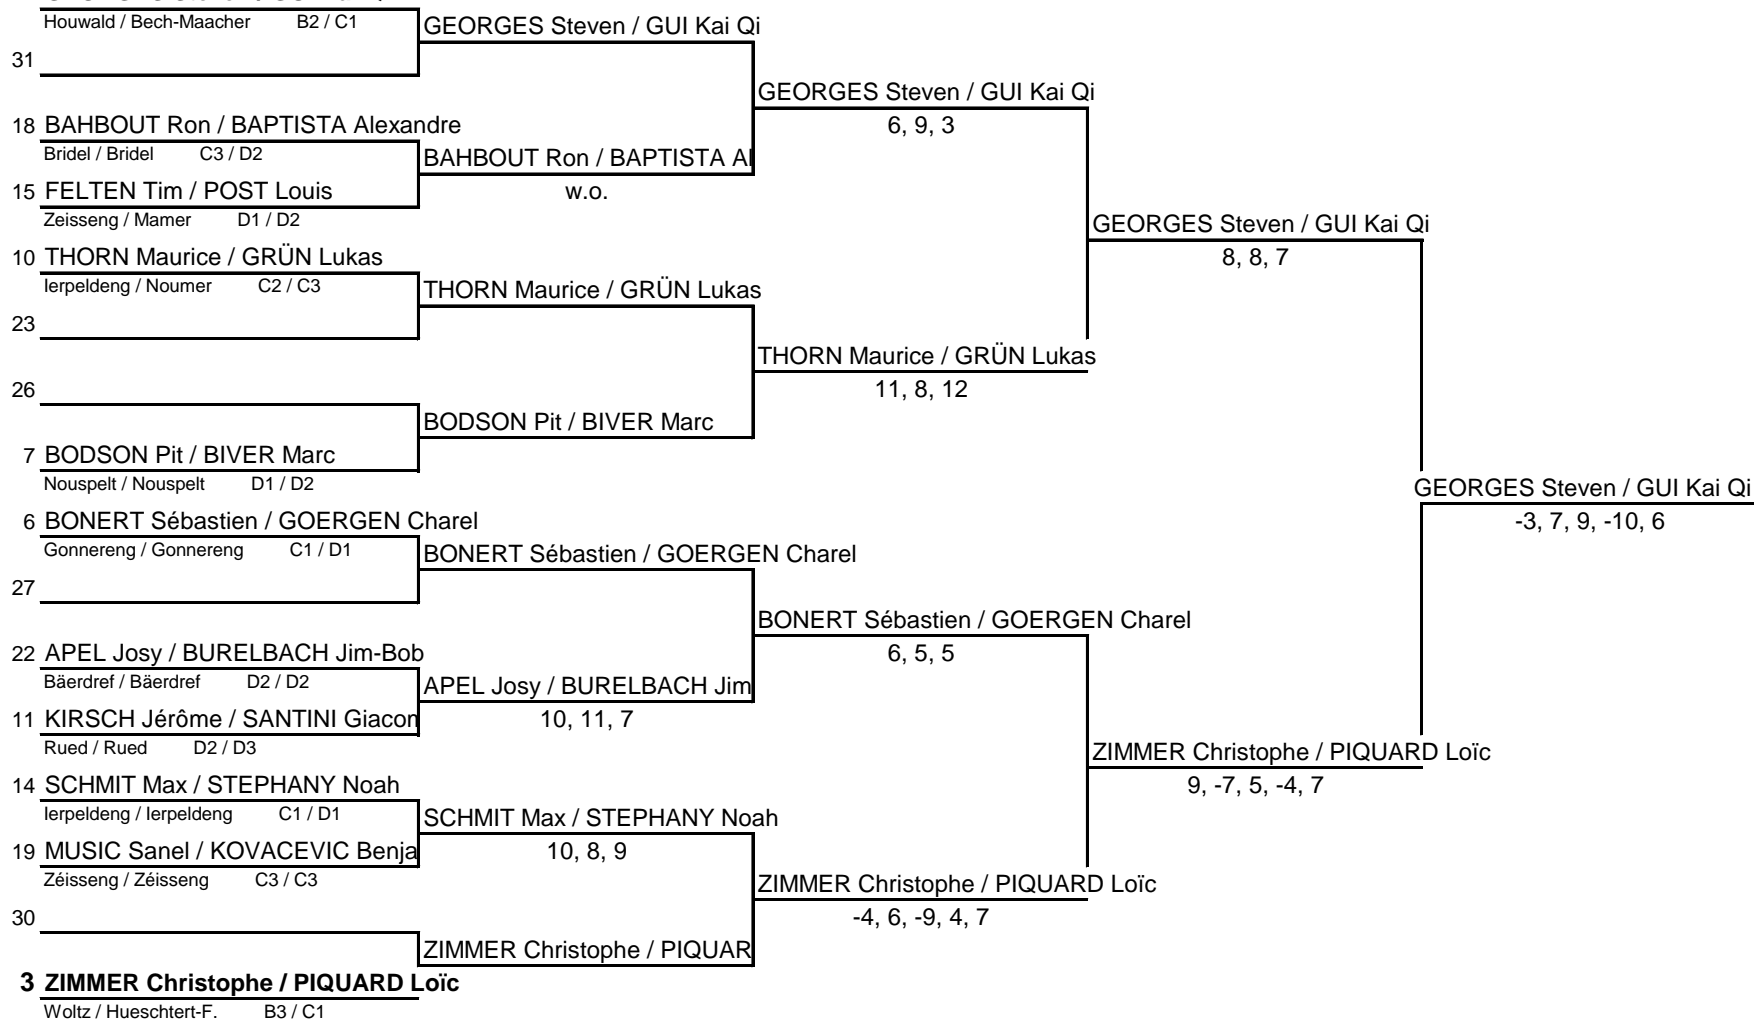

Championnats Nationaux Individuels Jeunes 2014

Catégorie: Minimes Garçons Double

2 GEORGES Steven / GUI Kai Qi