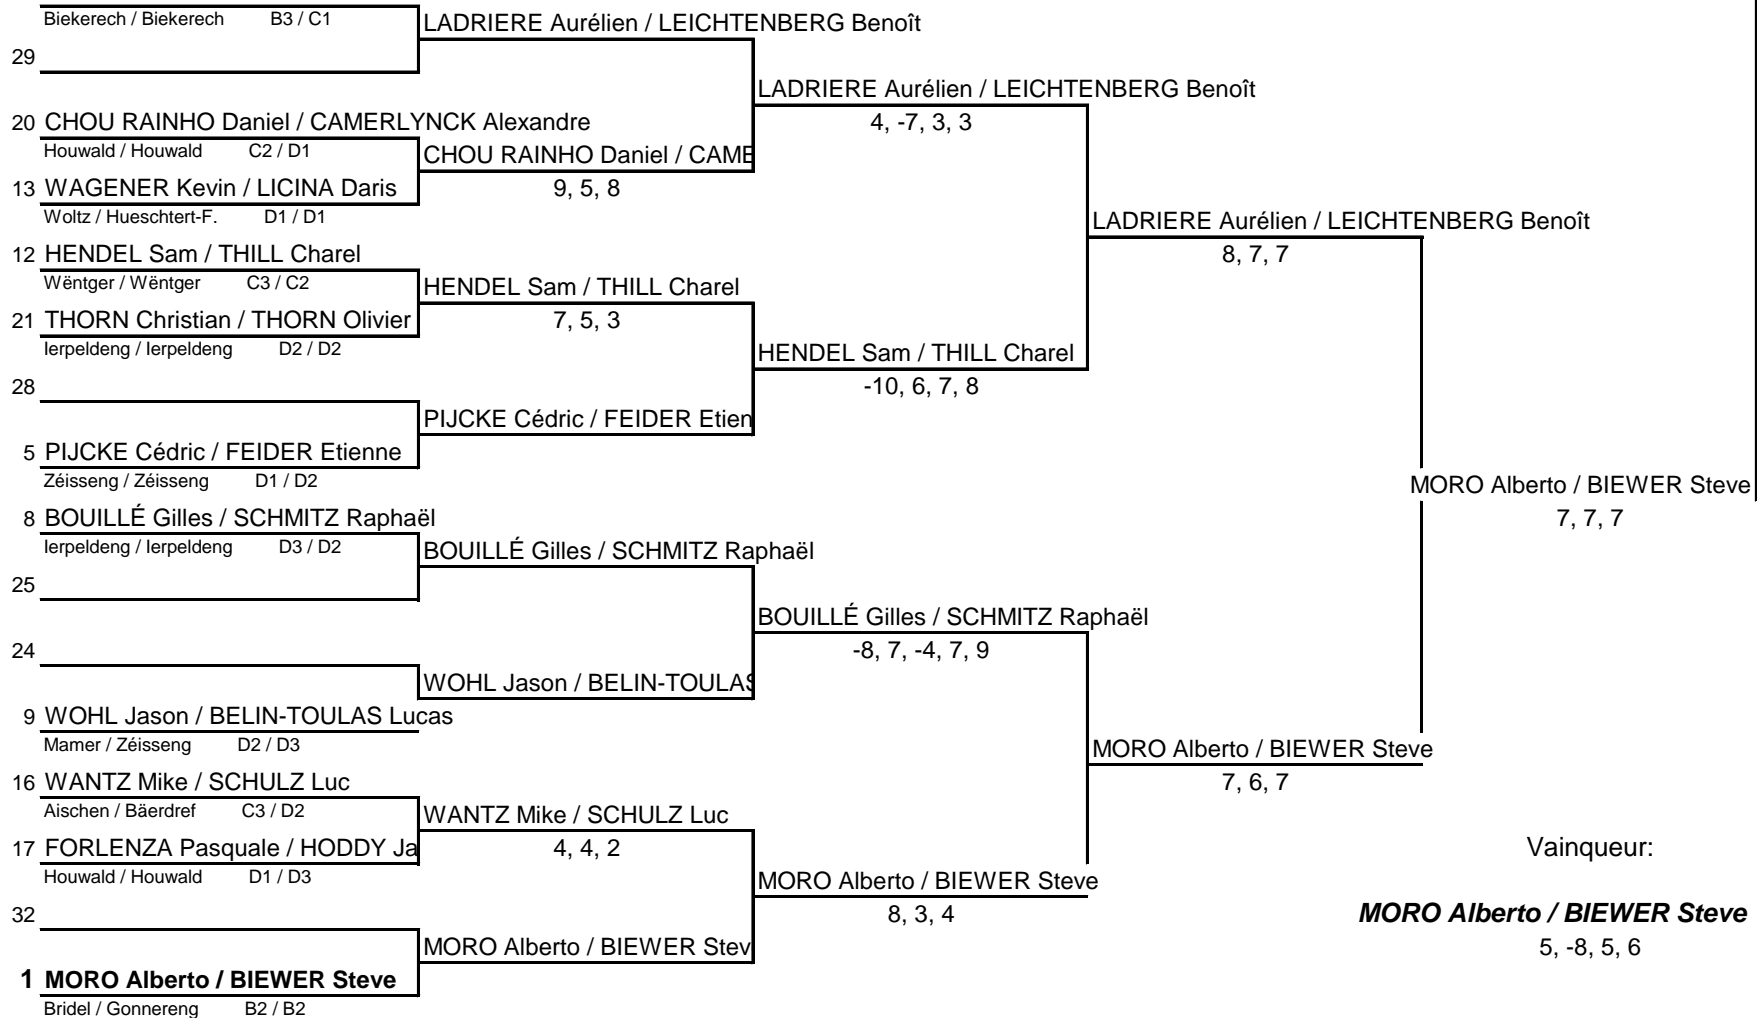

4 LADRIERE Aurélien / LEICHTENBERG Benoît

1er tour

2ème tour

3ème tour

1/2-Finale

Finale

Signatures:

Responsable tournoi

Juge-Arbitre