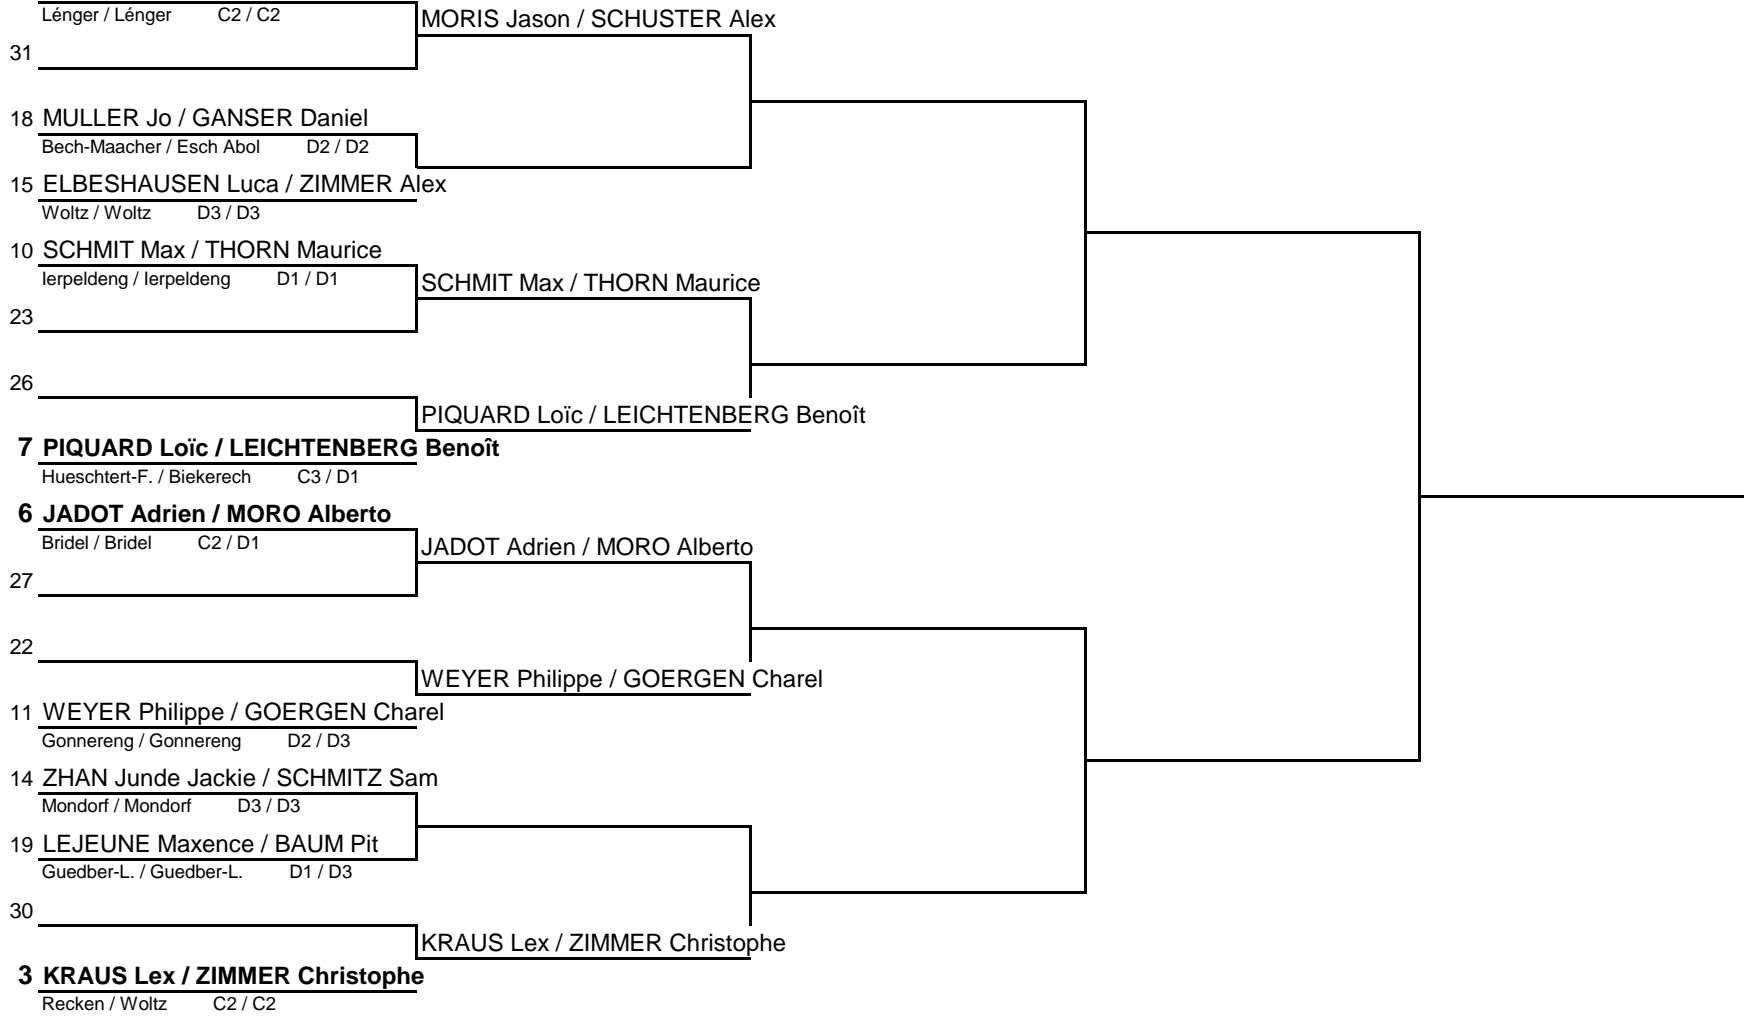

Championnats Nationaux Individuels des Cat. d'Âge 2012

Catégorie: Prémîminîmes Garçons Double

2 MORIS Jason / SCHUSTER Alex

Lénger / Lénger C2 / C2

MORIS Jason / SCHUSTER Alex

31

18 MULLER Jo / GANSER Daniel

Bech-Maacher / Esch Abol D2 / D2

15 ELBESHAUSEN Luca / ZIMMER Alex

Woltz / Woltz D3 / D3

10 SCHMIT Max / THORN Maurice

Ierpeldeng / Ierpeldeng D1 / D1

SCHMIT Max / THORN Maurice

23

26

PIQUARD Loïc / LEICHTENBERG Benoît

7 PIQUARD Loïc / LEICHTENBERG Benoît

Hueschtert-F. / Biekerech C3 / D1

6 JADOT Adrien / MORO Alberto

Bridel / Bridel C2 / D1

JADOT Adrien / MORO Alberto

27

22

WEYER Philippe / GOERGEN Charel

11 WEYER Philippe / GOERGEN Charel

Gonnereng / Gonnereng D2 / D3

14 ZHAN Junde Jackie / SCHMITZ Sam

Mondorf / Mondorf D3 / D3

19 LEJEUNE Maxence / BAUM Pit

Guedber-L. / Guedber-L. D1 / D3

30

KRAUS Lex / ZIMMER Christophe

3 KRAUS Lex / ZIMMER Christophe

Recken / Woltz C2 / C2