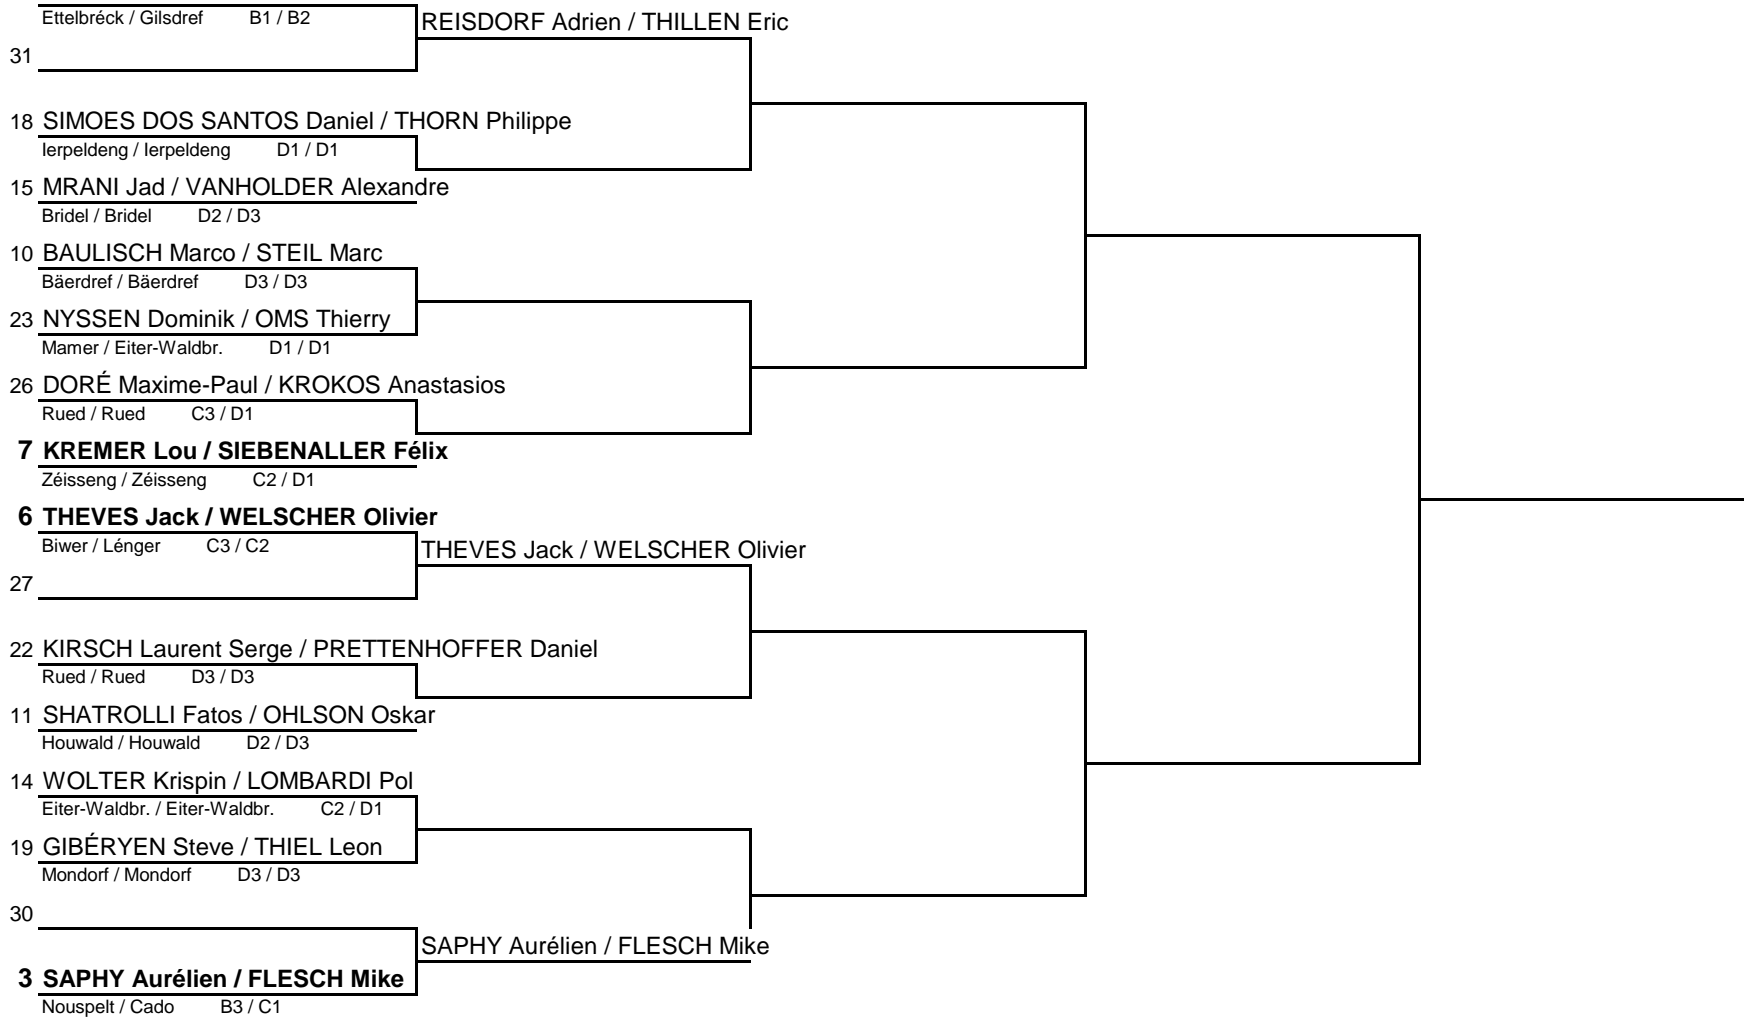

14 WOLTER Krispin / LOMBARDI Pol

Eiter-Waldbr. / Eiter-Waldbr. C2 / D1

19 GIBÉRYEN Steve / THIEL Leon

Mondorf / Mondorf D3 / D3

30

SAPHY Aurélien / FLESCHE Mike

3 SAPHY Aurélien / FLESCHE Mike

Nouspelt / Cado B3 / C1