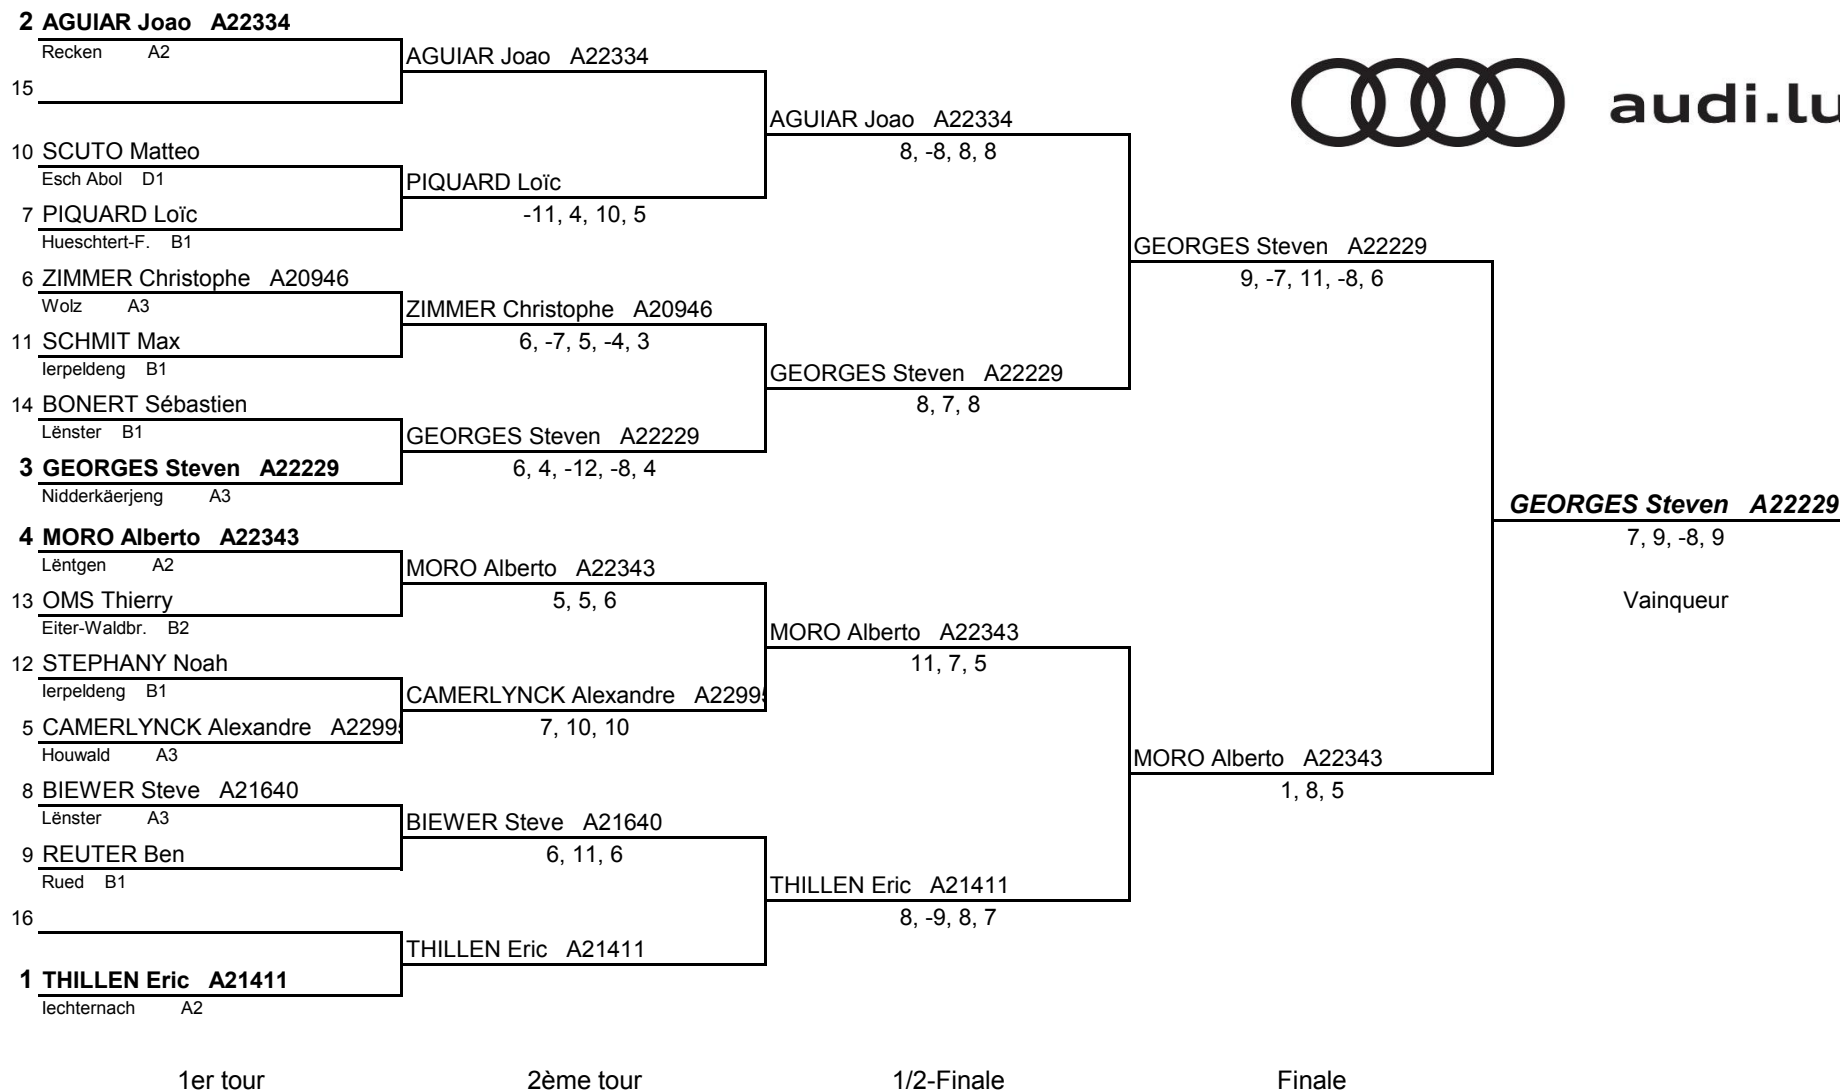

Championnats Nationaux Individuels des Catégories d'Âge 2018

Catégorie: Cadets filles Simple

Signatures:

Responsable tournoi
Juge-Arbitre

Championnats Nationaux Individuels des Catégories d'Âge 2018

Catégorie: Juniors garçons Simple