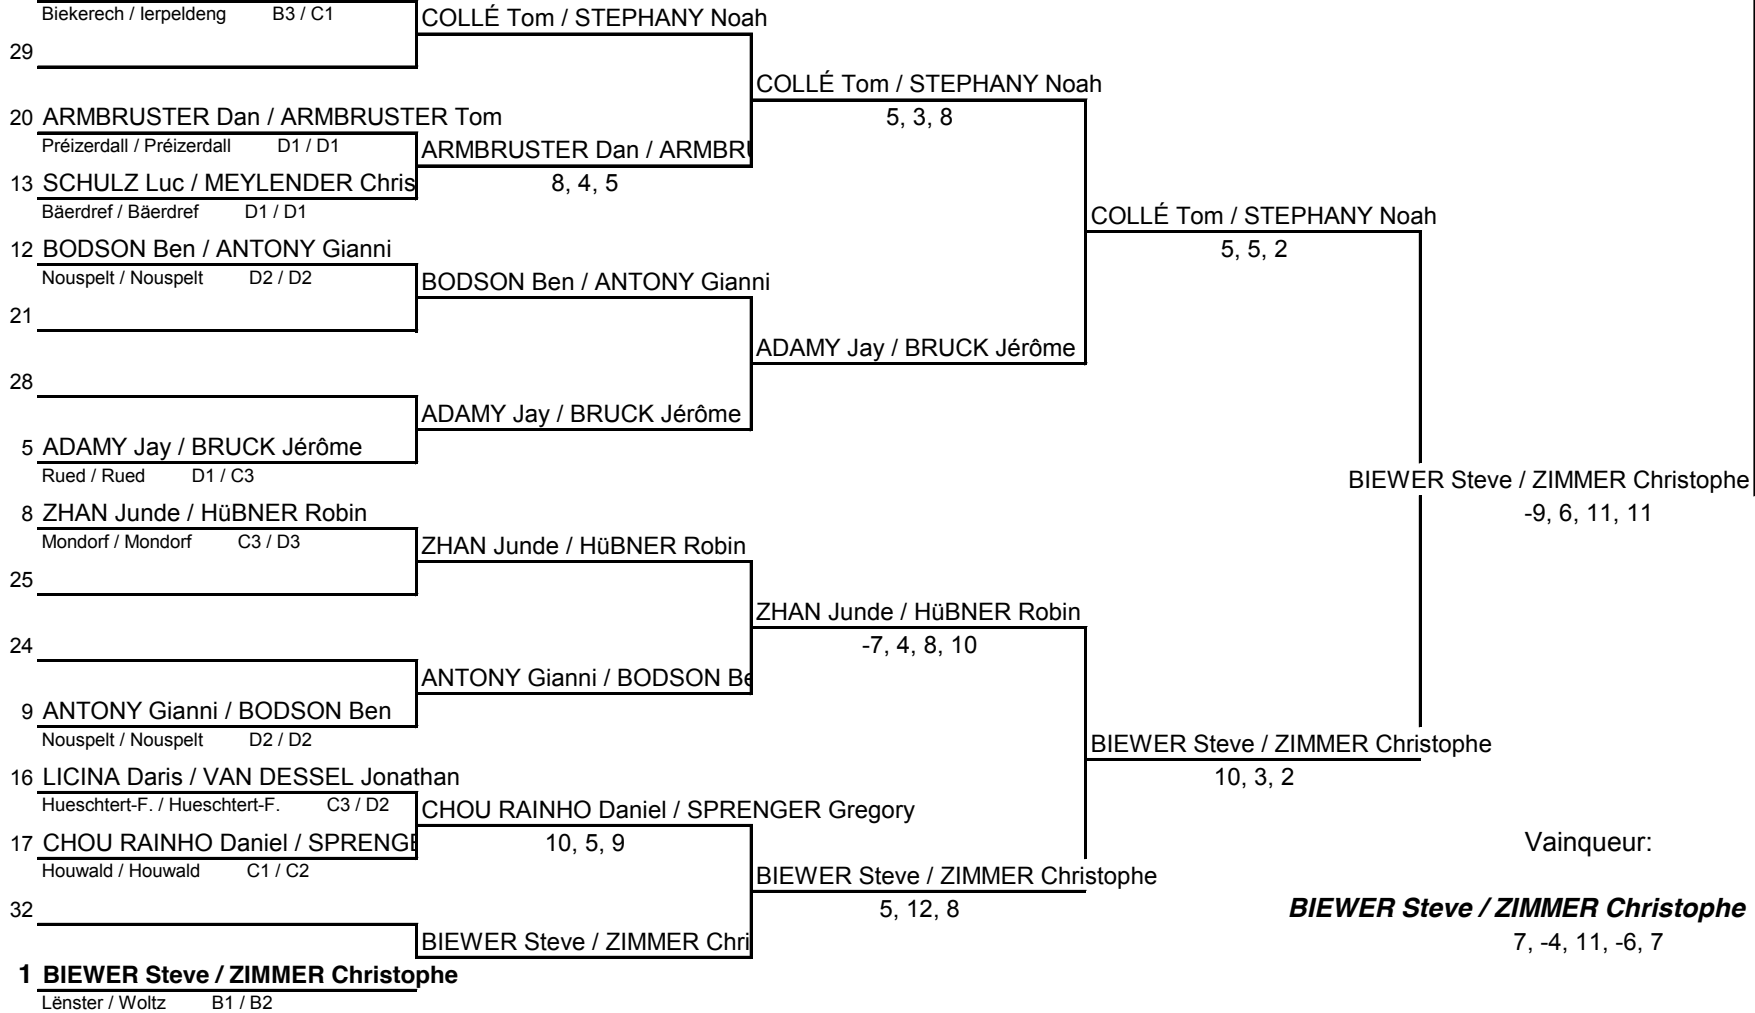

Championnats Nationaux Individuels Jeunes 2015

Catégorie: Minimes Garçons Double

2 GEORGES Steven / LEICHTENBERG Benoît

4 COLLÉ Tom / STEPHANY Noah

Vainqueur:
BIEWER Steve / ZIMMER Christophe
 7, -4, 11, -6, 7