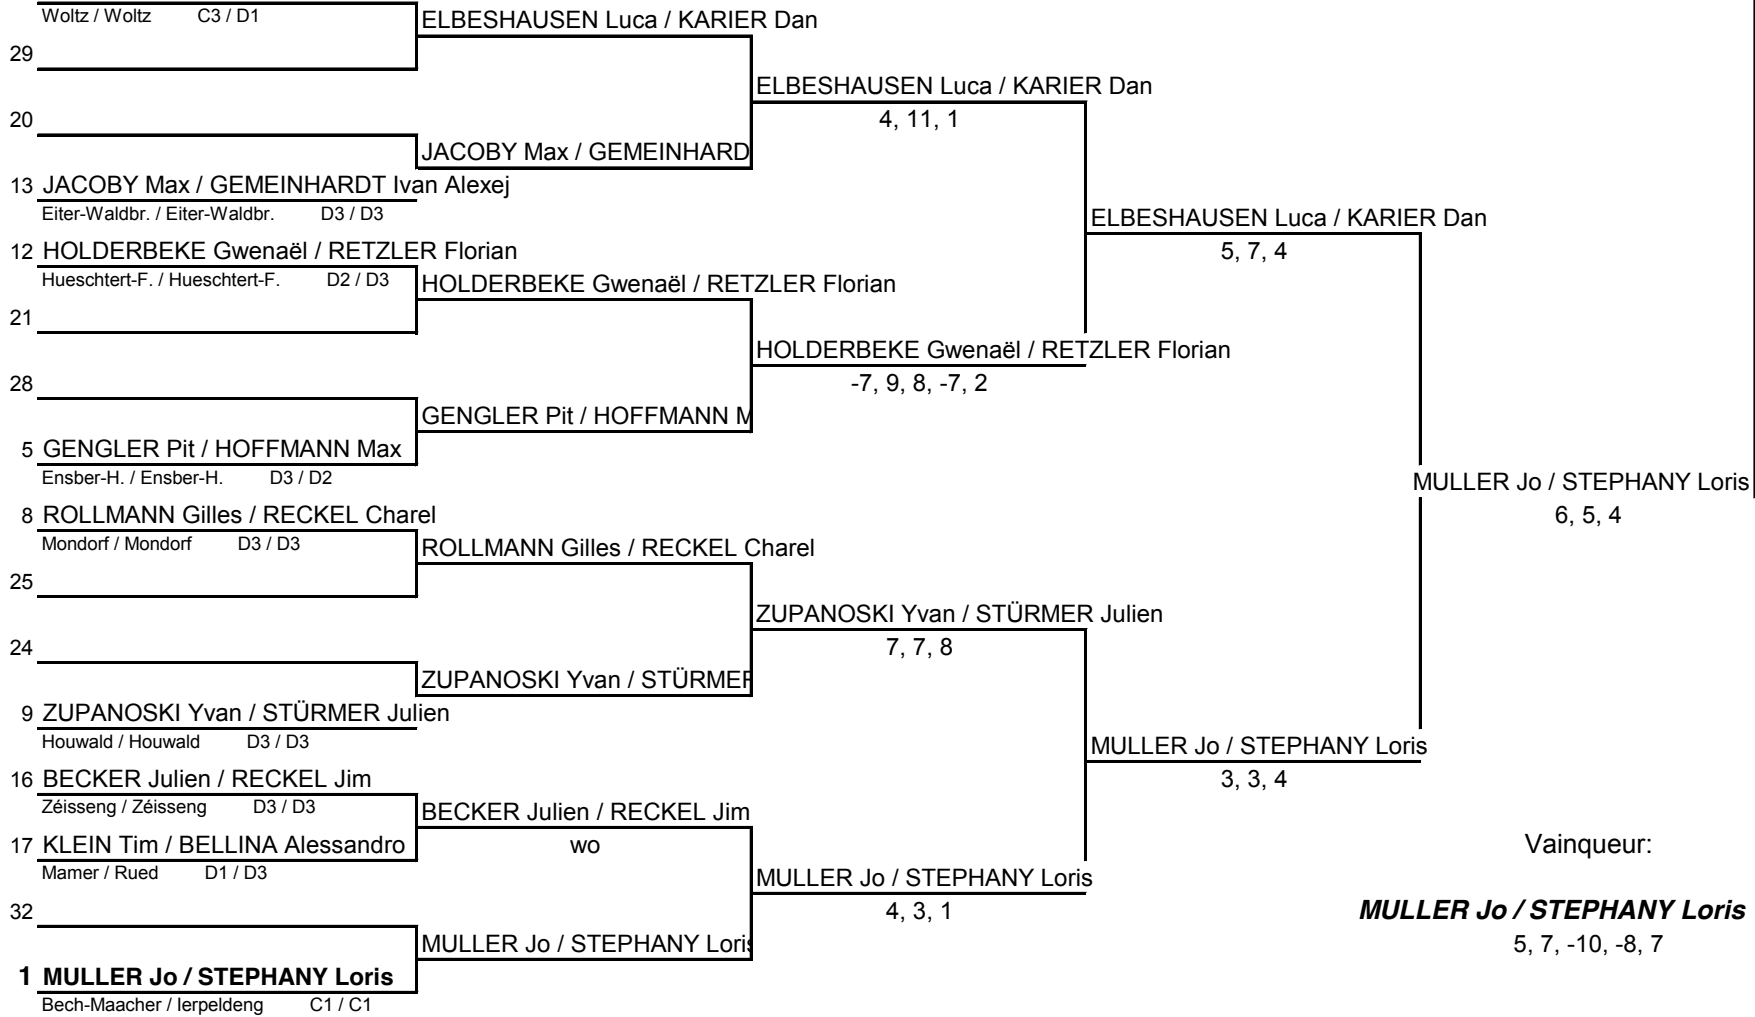

4 ELBESHAUSEN Luca / KARIER Dan

Vainqueur:
MULLER Jo / STEPHANY Loris
5, 7, -10, -8, 7

1er tour

2ème tour

3ème tour

1/2-Finale

Finale

Signatures:

Responsable tournoi

Juge-Arbitre