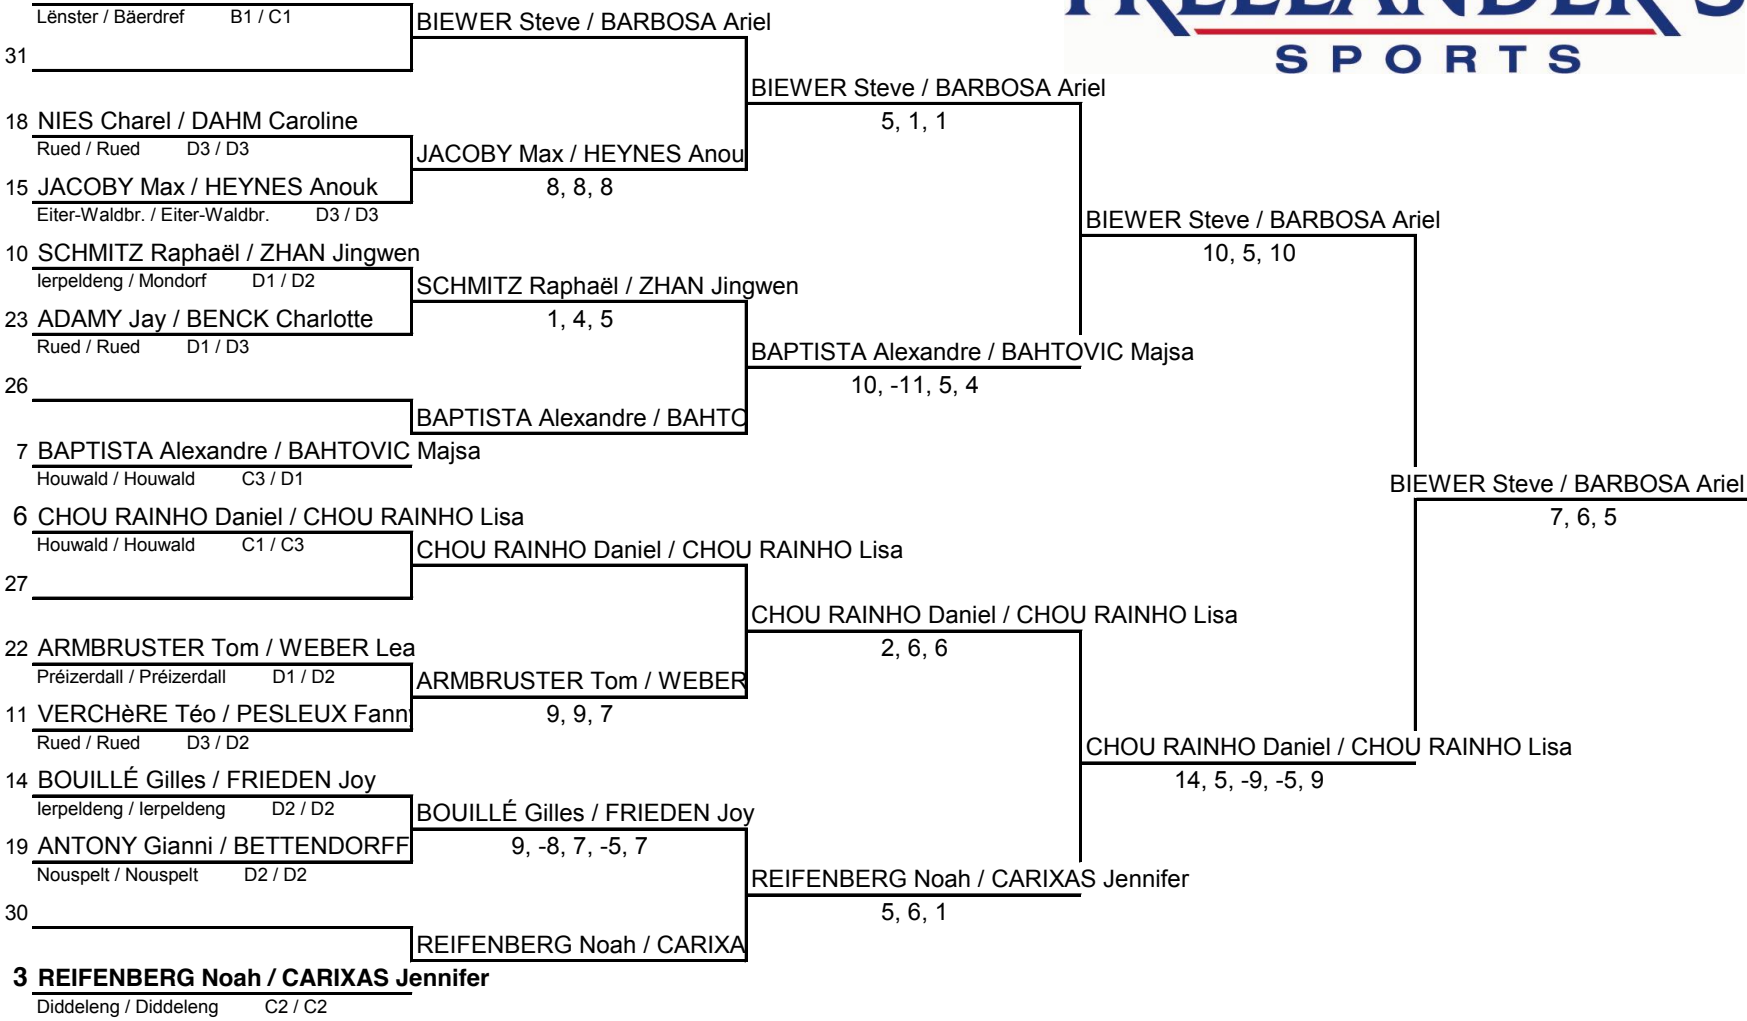

2 BIEWER Steve / BARBOSA Ariel