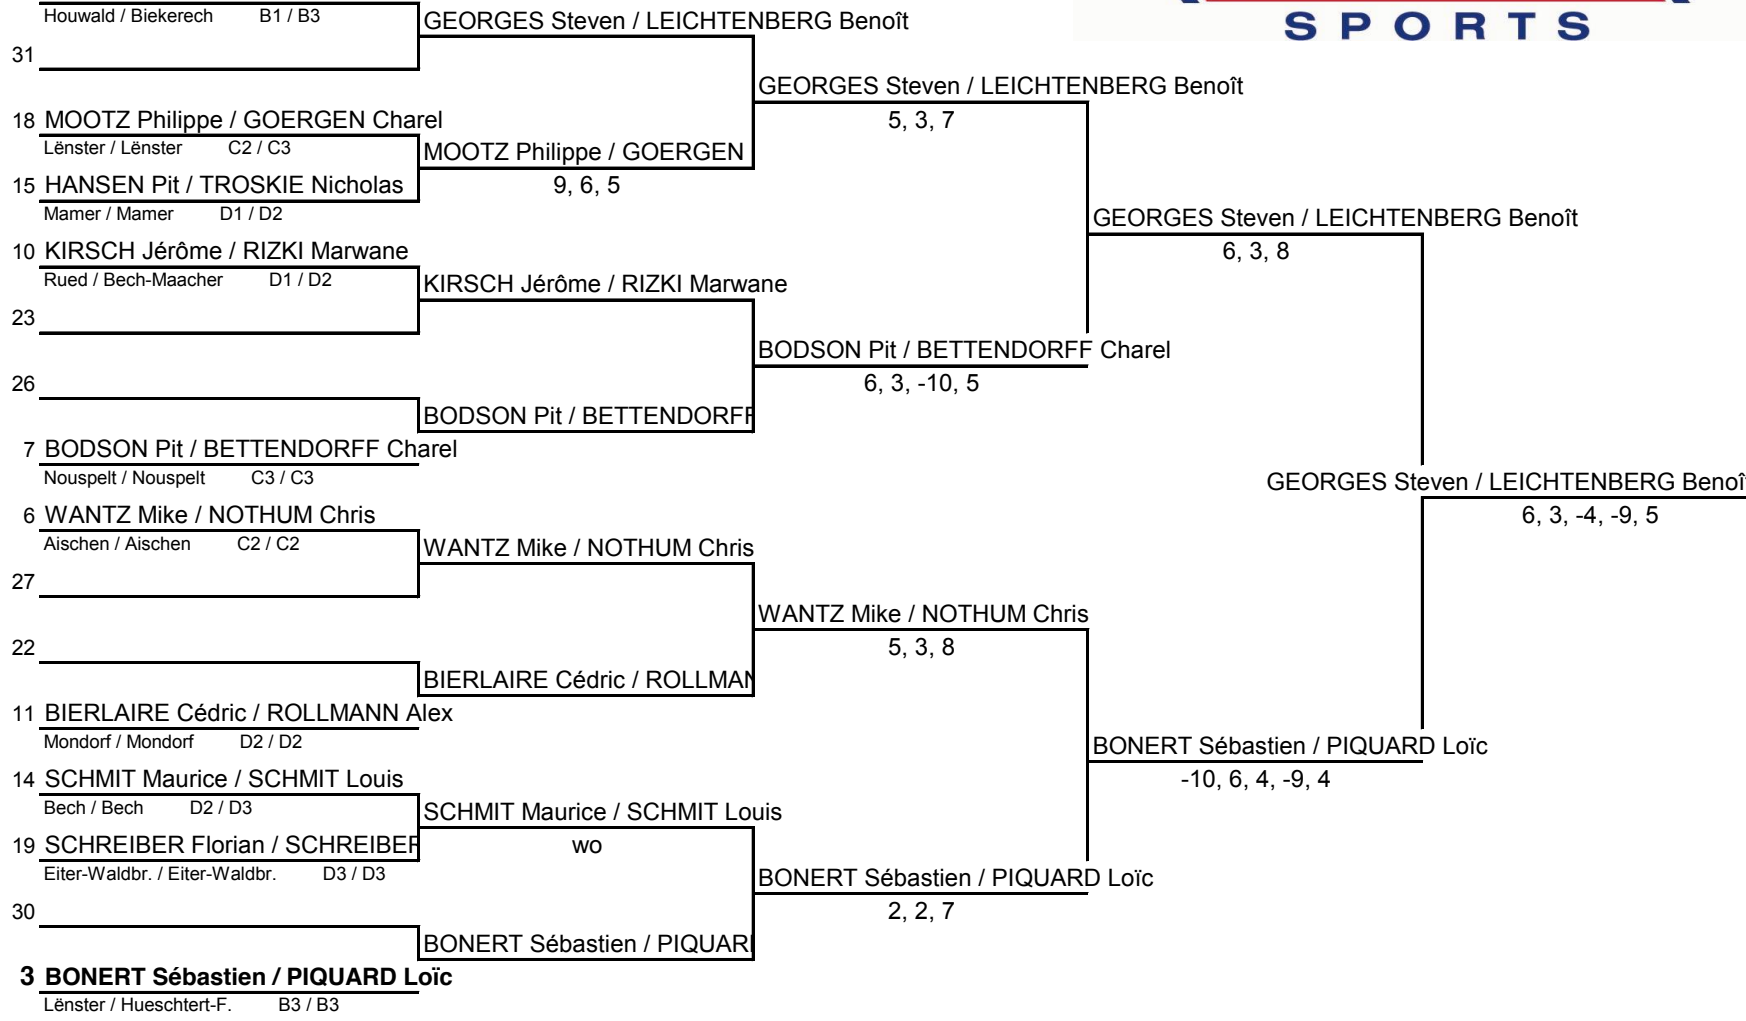

Championnats Nationaux Individuels Jeunes 2015

Catégorie: Minimes Garçons Double

2 GEORGES Steven / LEICHTENBERG Benoît

4 COLLÉ Tom / STEPHANY Noah

Vainqueur:
BIEWER Steve / ZIMMER Christophe
 7, -4, 11, -6, 7