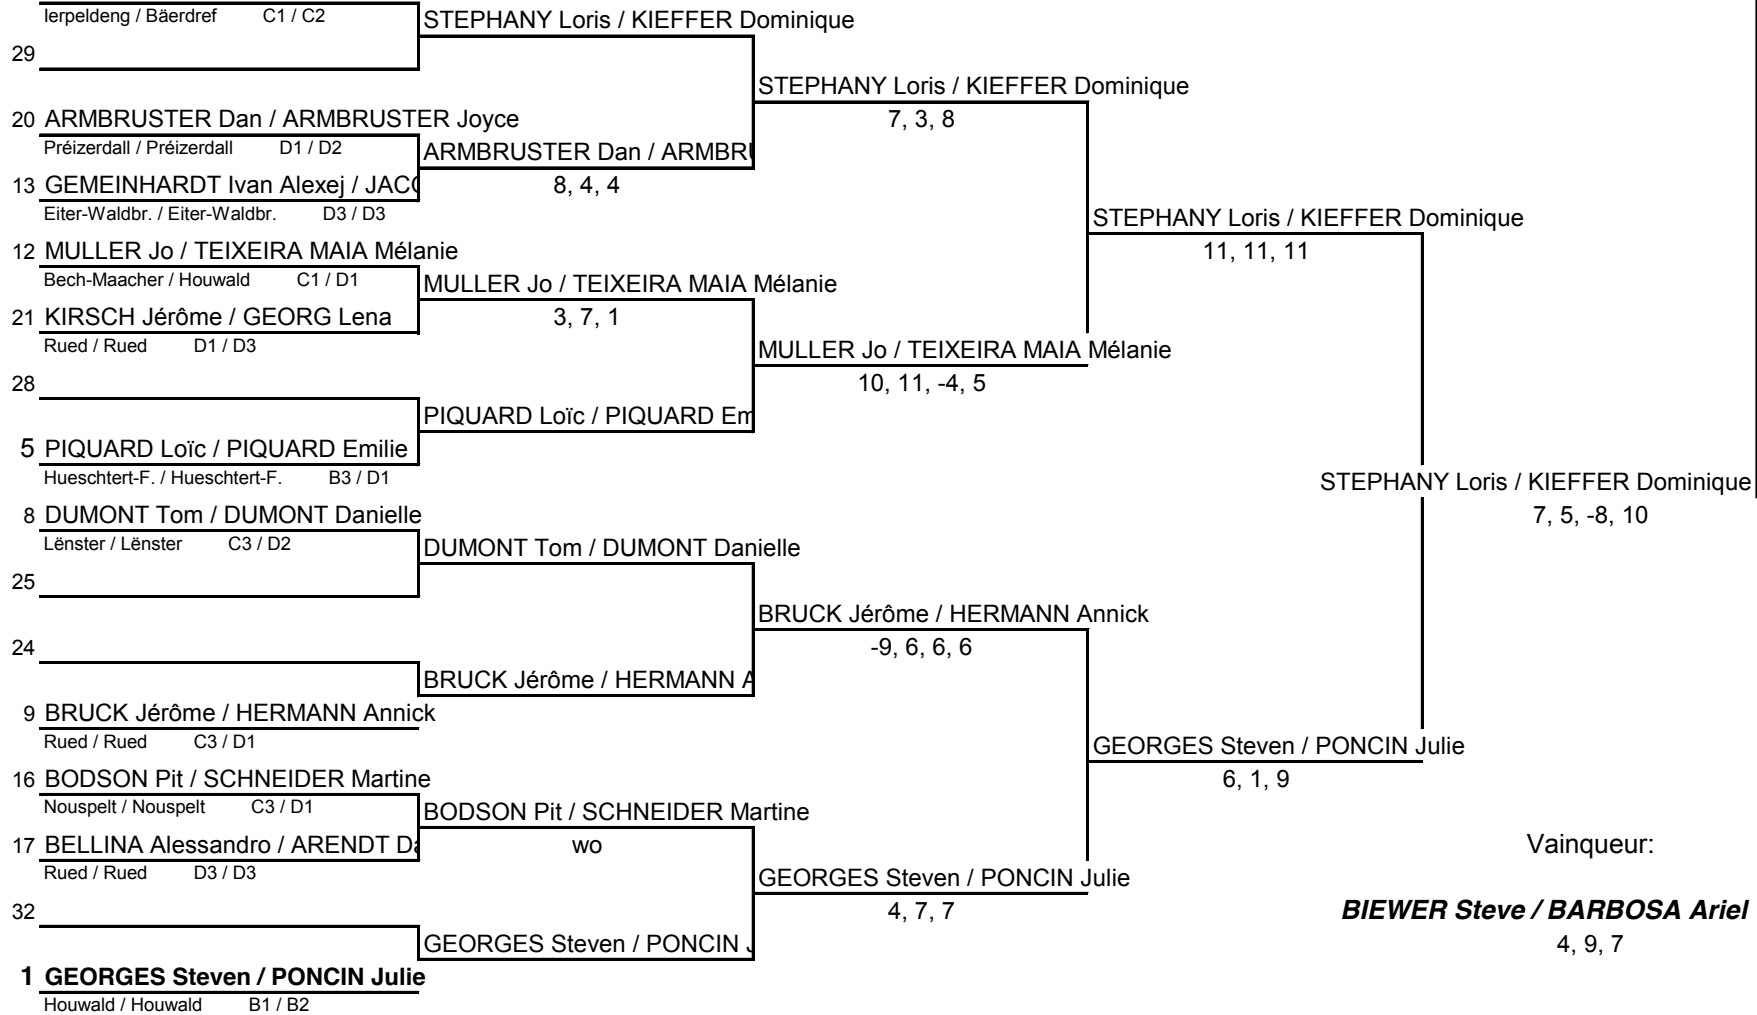

4 STEPHANY Loris / KIEFFER Dominique

Vainqueur:
BIEWER Steve / BARBOSA Ariel
4, 9, 7

1er tour

2ème tour

3ème tour

1/2-Finale

Finale

Signatures:

_____
Responsable tournoi

_____
Juge-Arbitre

F.L.T.T. 022 FEDERATION LUXEMBOURGEOISE DE TENNIS DE TABLE

Kategorie: **Championnats nationaux des catégories d'âge - Minimes Filles - Double**   Nospelt: **29.03.2015**

3 und 4 Spieler (innen) jeder gegen jeden: Gruppe: **1**

	Name / Vorname	Verein / Verband	KI / N°		Name / Vorname	Verein / Verband	KI / N°
1	PONCIN Julie / KRIPPES Julie	Houwald / Méischdref	B2/B3	3	WEBER Emma / SCHUMACHER Laurence	Diddeleng / Diddeleng	D3/D3
2	BARBOSA Ariel / KIEFFER Dominique	Bäerdref / Bäerdref	C1/C2	4			

Datum	Uhrzeit	Tisch	Nr	Begegnung		Ergebnis der Sätze							Sätze	Resultat				
				Spieler/in	Spieler/in	1	2	3	4	5	6	7						
			2 - 4	BARBOSA Ariel / KIEFFER Dominique														
			3 - 1	WEBER Emma / SCHUMACHER Laurence	PONCIN Julie / KRIPPES Julie													
			1 - 4	PONCIN Julie / KRIPPES Julie														
			2 - 3	BARBOSA Ariel / KIEFFER Dominique	WEBER Emma / SCHUMACHER Laurence	11	1	11	2	11	3				3	0	2	1
			4 - 3		WEBER Emma / SCHUMACHER Laurence													
			1 - 2	PONCIN Julie / KRIPPES Julie	BARBOSA Ariel / KIEFFER Dominique													

Klassement:

1) Punkte : Gewonnenes Spiel = 2 Punkt; Verlorenes Spiel = 1 Punkt; Forfait = 0 Punkte
2) * : Spielverhältnis (dann Satzverhältnis, Ballverhältnis) der direkten Gegenüberstellungen

Resultate der verschiedenen Runden

N°	Name und Vorname	Spiele				Sätze				(-)	*	Platz
		1	2	3	Total	1	2	3	Total			
1	PONCIN Julie / KRIPPES Julie											3
2	BARBOSA Ariel / KIEFFER Dominique		2		2		3	0	3	0	3	1
3	WEBER Emma / SCHUMACHER Laurence		1		1		0	3	0	3	-3	2
4												

Der Oberschiedsrichter:

Der Turnierleiter: